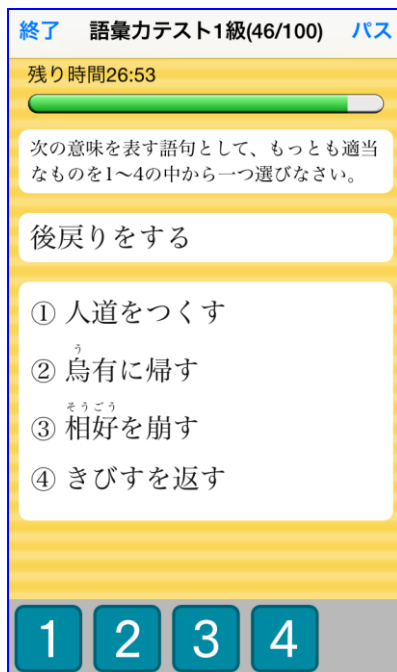

【出題イメージ】

【語彙力テスト出題例】