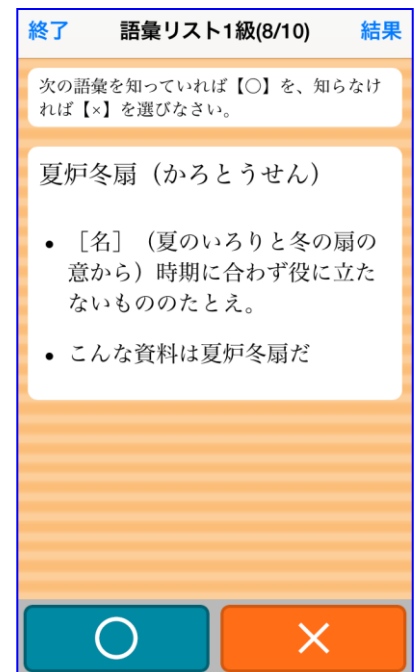

Next to the screens is a diagram illustrating the skills developed by the app. A large red triangle at the bottom is labeled '語彙力' (Vocabulary). Above it are three circles representing related skills: '思考力' (Thinking) - '自分なりの答えを導く力' (Ability to find one's own answer), '読解力' (Reading Comprehension) - '文章・資料を読み取る力' (Ability to read and understand text/materials), and '表現力' (Expression) - '自分の考えを引き出す力' (Ability to draw out one's own thoughts).

より豊かな日本語が身につきます。 ©2015 NOWPRODUCTION /Obunsha

【出題イメージ】

【語彙力テスト出題例】

【語彙力テスト出題例】

【語彙リスト出題例】

発売記念セールとしまして、2015年4月20日まで、通常価格300円のところ33%引きの200円(税込)でダウンロードして頂けます。

iPhone/iPad 用

タイトル名 : 語彙力診断
 価格 : 300円
 配信先 : App Store
 カテゴリー : ゲーム/教育
 発売日 : 2015年3月20日