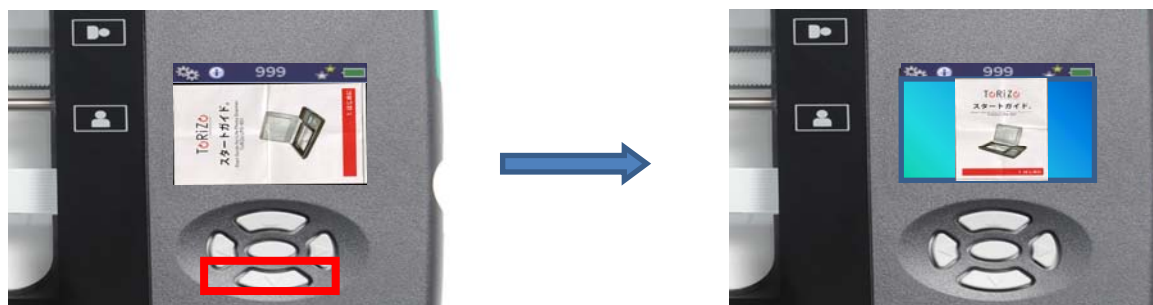

ToRiZo 個装箱

ToRiZo 本体

反転シースルースキャン

ToRiZo は思い出のこもった写真のデジタル化に最適なスキャナとして次の 5 つの特長をもつ商品として市場導入し、お客様のご好評をいただいております。

- ① 本体を反転してシースルースキャンをする事ができるので、アルバムに貼り付けた写真もそのままスキャンできます。
- ② 省エネ設計で、アルカリ乾電池もちろん充電式乾電池でも約 150 枚のスキャンが可能です。
- ③ 本体重量が 680 グラムと軽量ですので、どこへでも持ち運びできます。
- ④ A6(サービス版)より大きな写真も、分割スキャン後、付属 CD-ROM の貼り合わせソフト“HaRiZo”で簡単に貼り合わせができます。
- ⑤ モニターパネル付きで、SD カードにダイレクトにデータ保存しますので、スキャン作業にパソコン不要です。

この度より一層お使い頂きやすくするために向上した機能は以下の 3 点となります。

- ① 撮り込んだ画像が表示される内蔵ディスプレイとビューア表示の共通化を更に高めました。
SD カードを最新の 4K テレビやデジタルフォトフレーム、ビューアなどに差し込んでいただければ、本体内蔵ディスプレイで確認した通り表示されます。
- ② パソコンいらずの簡単操作を更に向上するために、本体での画像回転機能を追加しました。

撮り込むプリント写真は、カメラを縦にして撮った縦長の写真もあります。今までは TV やビューアで画像を確認しながら回転させるか、事前にパソコンで確認して回転保存をしておく必要がありました。

今回の機能向上では、以下の図の様に簡単ワンタッチで画像回転保存を行えるようになりました。

ワンタッチ

- ③ 付属 CD-ROM のメニュー画面を以下の様に変更し、大きい文字で見やすく、操作性の向上を図りました。

今回の価格改定は、ご好評を得てきた本品を更に多くのお客様に使って頂くために、よりお買い上げいただきやすい価格として、本体標準価格(税別)を 14,900 円(従来価格: 19,800 円)とさせていただきます。