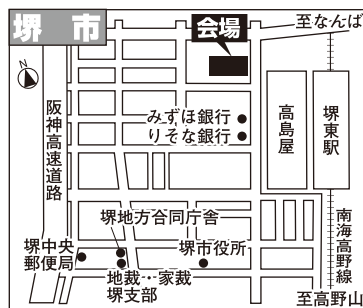

弁天町ORC200生涯学習センター
(オーク200ビル内 2番街7階「第2研修室」)
大阪市港区弁天1丁目2番2-700号

大阪市立難波市民学習センター
(OCATビル4階講堂)
大阪市浪速区湊町1丁目4番1号

大阪府教育会館 たかつガーデン
(3階 ローズ)
大阪市天王寺区東高津町7番11号

大阪市立阿倍野市民学習センター
あべのベルタ3階
大阪市阿倍野区阿倍野筋3丁目10番1号

高槻商工会議所
4階大ホール
高槻市大手町3番46号

吹田さんくすホール 第4会議室
(吹田さんくす1番館4階)
吹田市朝日町1番401号

豊中市千里文化センター「コラボ」
(千里公民館 2階第4講座室)
豊中市千里東町1-2-2(北大阪急行千里中央駅北改札から約80m)

池田商工会議所
(2階会議室C)
池田市城南1丁目1番1号

大東市立生涯学習センター アクロス
大東市末広町1番301号

枚方市市民会館 (2階)
枚方市岡東町8番33号

街の駅 クレアホール・ふせ
東大阪市足代北2丁目1番13-101号

司法書士総合相談センター堺
堺市堺区南花田町2丁目3番20号
三共堺東ビル8階

和泉市コミュニティセンター 大集会室
和泉市府中町2丁目7番5号(和泉市役所隣)