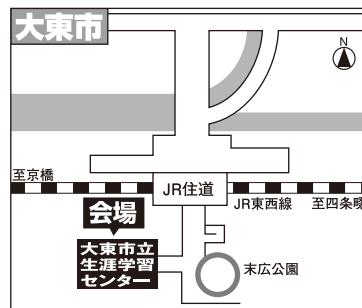

弁天町ORC200生涯学習センター
(オーク200ビル内 2番街7階「第2研修室」)
大阪市港区弁天1丁目2番2-700号

大阪市立難波市民学習センター
(OCATビル4階講堂)
大阪市浪速区湊町1丁目4番1号

大阪府教育会館 たかつガーデン
(3階 ローズ)
大阪市天王寺区東高津町7番11号

大阪市立阿倍野市民学習センター
あべのベルタ3階
大阪市阿倍野区阿倍野筋3丁目10番1号

高槻商工会議所
4階大ホール
高槻市大手町3番46号

吹田さんくすホール 第4会議室
(吹田さんくす1番館4階)
吹田市朝日町1番401号

豊中市千里文化センター「コラボ」
(千里公民館 2階第4講座室)
豊中市千里東町1-2-2(北大阪急行千里中央駅北改札から約80m)

池田商工会議所
(2階会議室C)
池田市城南1丁目1番1号

大東市立生涯学習センター アクロス
大東市末広町1番301号

枚方市市民会館 (2階)
枚方市岡東町8番33号

街の駅 クレアホール・ふせ
東大阪市足代北2丁目1番13-101号