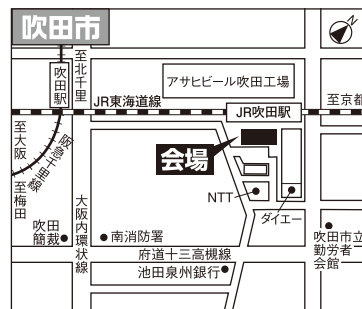

弁天町ORC200生涯学習センター
(オーク200ビル内 2番街7階「第2研修室」)
大阪市港区弁天1丁目2番2-700号

大阪市立難波市民学習センター
(OCATビル4階講堂)
大阪市浪速区湊町1丁目4番1号

大阪府教育会館 たかつガーデン
(3階 ローズ)
大阪市天王寺区東高津町7番11号

大阪市立阿倍野市民学習センター
あべのベルタ3階
大阪市阿倍野区阿倍野筋3丁目10番1号

高槻商工会議所
4階大ホール
高槻市大手町3番46号

吹田さんくすホール 第4会議室
(吹田さんくす1番館4階)
吹田市朝日町1番401号

豊中市千里文化センター「コラボ」
(千里公民館 2階第4講座室)
豊中市千里東町1-2-2(北大阪急行千里中央駅北改札から約80m)

池田商工会議所
(2階会議室C)
池田市城南1丁目1番1号

大東市立生涯学習センター アクロス
大東市末広町1番301号

枚方市市民会館 (2階)
枚方市岡東町8番33号

街の駅 クレアホール・ふせ
東大阪市足代北2丁目1番13-101号