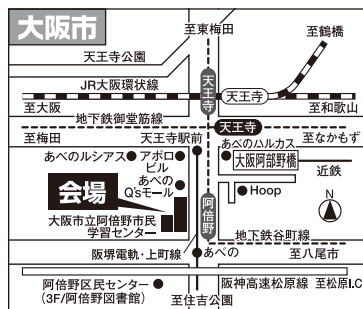

弁天町ORC200生涯学習センター
(オーク200ビル内 2番街7階「第2研修室」)
大阪市港区弁天1丁目2番2-700号

大阪市立難波市民学習センター
(OCATビル4階講堂)
大阪市浪速区湊町1丁目4番1号

大阪府教育会館 たかつガーデン
(3階 ローズ)
大阪市天王寺区東高津町7番11号

大阪市立阿倍野市民学習センター
あべのベルタ3階
大阪市阿倍野区阿倍野筋3丁目10番1号

高槻商工会議所
4階大ホール
高槻市大手町3番46号