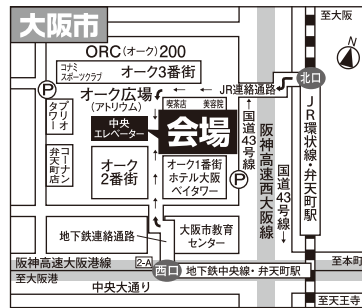

会場のご案内

平成27年2月1日(日)

午前10時から午後4時まで

お問い合わせ先

大阪司法書士会 TEL.06-6943-6099

(お問い合わせは、平日の午前10時から午後4時まで)

大阪司法書士会館 1階
大阪市中央区和泉町1丁目1番6号

大阪市立総合生涯学習センター
(大阪駅前第2ビル5階 第1研修室)
大阪市北区梅田1丁目2番2-500号

弁天町ORC200生涯学習センター
(オーク200ビル内 2番街7階「第2研修室」)
大阪市港区弁天1丁目2番2-700号

大阪市立難波市民学習センター
(OCATビル4階講堂)
大阪市浪速区湊町1丁目4番1号

大阪府教育会館 たかつガーデン
(3階 ローズ)
大阪市天王寺区東高津町7番11号

大阪市立阿倍野市民学習センター
あべのベルタ3階
大阪市阿倍野区阿倍野筋3丁目10番1号

高槻商工会議所
4階大ホール
高槻市大手町3番46号