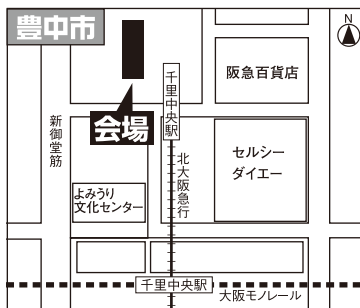

弁天町ORC200生涯学習センター
(オーク200ビル内 2番街7階「第2研修室」)
大阪市港区弁天1丁目2番2-700号

大阪市立難波市民学習センター
(OCATビル4階講堂)
大阪市浪速区湊町1丁目4番1号

大阪府教育会館 たかつガーデン
(3階 ローズ)
大阪市天王寺区東高津町7番11号

大阪市立阿倍野市民学習センター
あべのベルタ3階
大阪市阿倍野区阿倍野筋3丁目10番1号

高槻商工会議所
4階大ホール
高槻市大手町3番46号

吹田さんくすホール 第4会議室
(吹田さんくす1番館4階)
吹田市朝日町1番401号

豊中市千里文化センター「コラボ」
(千里公民館 2階第4講座室)
豊中市千里東町1-2-2(北大阪急行千里中央駅北改札から約80m)

池田商工会議所
(2階会議室C)
池田市城南1丁目1番1号

大東市立生涯学習センター アクロス
大東市末広町1番301号

枚方市市民会館 (2階)
枚方市岡東町8番33号

街の駅 クレアホール・ふせ
東大阪市足代北2丁目1番13-101号