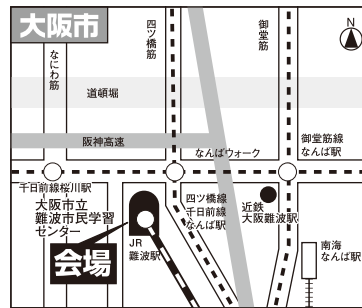

会場のご案内

平成27年2月1日(日)

午前10時から午後4時まで

お問い合わせ先

大阪司法書士会 TEL.06-6943-6099

(お問い合わせは、平日の午前10時から午後4時まで)

大阪司法書士会館 1階
大阪市中央区和泉町1丁目1番6号

大阪市立総合生涯学習センター
(大阪駅前第2ビル5階 第1研修室)
大阪市北区梅田1丁目2番2-500号

弁天町ORC200生涯学習センター
(オーク200ビル内 2番街7階「第2研修室」)
大阪市港区弁天1丁目2番2-700号

大阪市立難波市民学習センター
(OCATビル4階講堂)
大阪市浪速区湊町1丁目4番1号

大阪府教育会館 たかつガーデン
(3階 ローズ)
大阪市天王寺区東高津町7番11号

大阪市立阿倍野市民学習センター
あべのベルタ3階
大阪市阿倍野区阿倍野筋3丁目10番1号

高槻商工会議所
4階大ホール
高槻市大手町3番46号

吹田さんくすホール 第4会議室
(吹田さんくす1番館4階)
吹田市朝日町1番401号

豊中市千里文化センター「コラボ」
(千里公民館 2階第4講座室)
豊中市千里東町1-2-2(北大阪急行千里中央駅北改札から約80m)

池田商工会議所
(2階会議室C)
池田市城南1丁目1番1号

大東市立生涯学習センター アクロス
大東市末広町1番301号

枚方市市民会館 (2階)
枚方市岡東町8番33号

街の駅 クレアホール・ふせ
東大阪市足代北2丁目1番13-101号