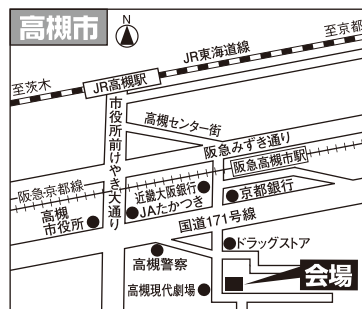

弁天町ORC200生涯学習センター
(オーク200ビル内 2番街7階「第2研修室」)
大阪市港区弁天1丁目2番2-700号

大阪市立難波市民学習センター
(OCATビル4階講堂)
大阪市浪速区湊町1丁目4番1号

大阪府教育会館 たかつガーデン
(3階 ローズ)
大阪市天王寺区東高津町7番11号

大阪市立阿倍野市民学習センター
あべのベルタ3階
大阪市阿倍野区阿倍野筋3丁目10番1号

高槻商工会議所
4階大ホール
高槻市大手町3番46号

吹田さんくすホール 第4会議室
(吹田さんくす1番館4階)
吹田市朝日町1番401号

豊中市千里文化センター「コラボ」
(千里公民館 2階第4講座室)
豊中市千里東町1-2-2(北大阪急行千里中央駅北改札から約80m)

池田商工会議所
(2階会議室C)
池田市城南1丁目1番1号

大東市立生涯学習センター アクロス
大東市末広町1番301号

枚方市市民会館 (2階)
枚方市岡東町8番33号

街の駅 クレアホール・ふせ
東大阪市足代北2丁目1番13-101号