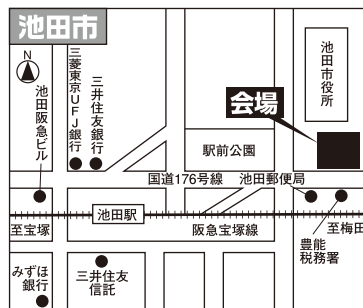

弁天町ORC200生涯学習センター
(オーク200ビル内 2番街7階「第2研修室」)
大阪市港区弁天1丁目2番2-700号

大阪市立難波市民学習センター
(OCATビル4階講堂)
大阪市浪速区湊町1丁目4番1号

大阪府教育会館 たかつガーデン
(3階 ローズ)
大阪市天王寺区東高津町7番11号

大阪市立阿倍野市民学習センター
あべのベルタ3階
大阪市阿倍野区阿倍野筋3丁目10番1号

高槻商工会議所
4階大ホール
高槻市大手町3番46号

吹田さんくすホール 第4会議室
(吹田さんくす1番館4階)
吹田市朝日町1番401号

豊中市千里文化センター「コラボ」
(千里公民館 2階第4講座室)
豊中市千里東町1-2-2(北大阪急行千里中央駅北改札から約80m)

池田商工会議所
(2階会議室C)
池田市城南1丁目1番1号

大東市立生涯学習センター アクロス
大東市末広町1番301号

枚方市市民会館 (2階)
枚方市岡東町8番33号

街の駅 クレアホール・ふせ
東大阪市足代北2丁目1番13-101号