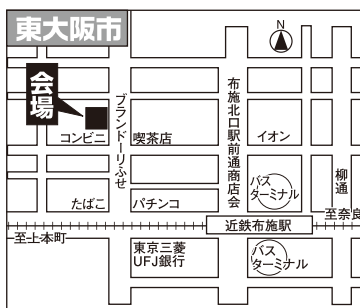

弁天町ORC200生涯学習センター
(オーク200ビル内 2番街7階「第2研修室」)
大阪市港区弁天1丁目2番2-700号

大阪市立難波市民学習センター
(OCATビル4階講堂)
大阪市浪速区湊町1丁目4番1号

大阪府教育会館 たかつガーデン
(3階 ローズ)
大阪市天王寺区東高津町7番11号

大阪市立阿倍野市民学習センター
あべのベルタ3階
大阪市阿倍野区阿倍野筋3丁目10番1号

高槻商工会議所
4階大ホール
高槻市大手町3番46号

吹田さんくすホール 第4会議室
(吹田さんくす1番館4階)
吹田市朝日町1番401号

豊中市千里文化センター「コラボ」
(千里公民館 2階第4講座室)
豊中市千里東町1-2-2(北大阪急行千里中央駅北改札から約80m)

池田商工会議所
(2階会議室C)
池田市城南1丁目1番1号

大東市立生涯学習センター アクロス
大東市末広町1番301号

枚方市市民会館 (2階)
枚方市岡東町8番33号

街の駅 クレアホール・ふせ
東大阪市足代北2丁目1番13-101号