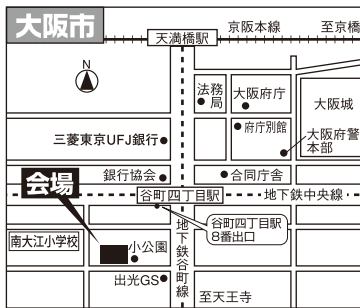

会場のご案内

平成27年2月1日(日)

午前10時から午後4時まで

お問い合わせ先

大阪司法書士会 TEL.06-6943-6099

(お問い合わせは、平日の午前10時から午後4時まで)

大阪司法書士会館 1階
大阪市中央区和泉町1丁目1番6号

大阪市立総合生涯学習センター
(大阪駅前第2ビル5階 第1研修室)
大阪市北区梅田1丁目2番2-500号

弁天町ORC200生涯学習センター
(オーク200ビル内 2番街7階「第2研修室」)
大阪市港区弁天1丁目2番2-700号

大阪市立難波市民学習センター
(OCATビル4階講堂)
大阪市浪速区湊町1丁目4番1号

大阪府教育会館 たかつガーデン
(3階 ローズ)
大阪市天王寺区東高津町7番11号

大阪市立阿倍野市民学習センター
あべのベルタ3階
大阪市阿倍野区阿倍野筋3丁目10番1号

高槻商工会議所
4階大ホール
高槻市大手町3番46号

吹田さんくすホール 第4会議室
(吹田さんくす1番館4階)
吹田市朝日町1番401号

豊中市千里文化センター「コラボ」
(千里公民館 2階第4講座室)
豊中市千里東町1-2-2(北大阪急行千里中央駅北改札から約80m)

池田商工会議所
(2階会議室C)
池田市城南1丁目1番1号

大東市立生涯学習センター アクロス
大東市末広町1番301号

枚方市市民会館 (2階)
枚方市岡東町8番33号

街の駅 クレアホール・ふせ
東大阪市足代北2丁目1番13-101号

司法書士総合相談センター堺
堺市堺区南花田町2丁目3番20号
三共堺東ビル8階

和泉市コミュニティセンター 大集会室
和泉市府中町2丁目7番5号(和泉市役所隣)