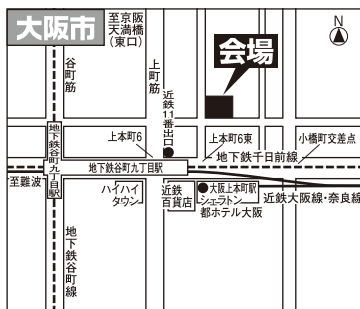

会場のご案内

平成27年2月1日(日)

午前10時から午後4時まで

お問い合わせ先

大阪司法書士会 TEL.06-6943-6099

(お問い合わせは、平日の午前10時から午後4時まで)

大阪司法書士会館 1階
大阪市中央区和泉町1丁目1番6号

大阪市立総合生涯学習センター
(大阪駅前第2ビル5階 第1研修室)
大阪市北区梅田1丁目2番2-500号

弁天町ORC200生涯学習センター
(オーク200ビル内 2番街7階「第2研修室」)
大阪市港区弁天1丁目2番2-700号

大阪市立難波市民学習センター
(OCATビル4階講堂)
大阪市浪速区湊町1丁目4番1号

大阪府教育会館 たかつガーデン
(3階 ローズ)
大阪市天王寺区東高津町7番11号

大阪市立阿倍野市民学習センター
あべのベルタ3階
大阪市阿倍野区阿倍野筋3丁目10番1号

高槻商工会議所
4階大ホール
高槻市大手町3番46号

吹田さんくすホール 第4会議室
(吹田さんくす1番館4階)
吹田市朝日町1番401号

豊中市千里文化センター「コラボ」
(千里公民館 2階第4講座室)
豊中市千里東町1-2-2(北大阪急行千里中央駅北改札から約80m)

池田商工会議所
(2階会議室C)
池田市城南1丁目1番1号

大東市立生涯学習センター アクロス
大東市末広町1番301号

枚方市市民会館 (2階)
枚方市岡東町8番33号

街の駅 クレアホール・ふせ
東大阪市足代北2丁目1番13-101号