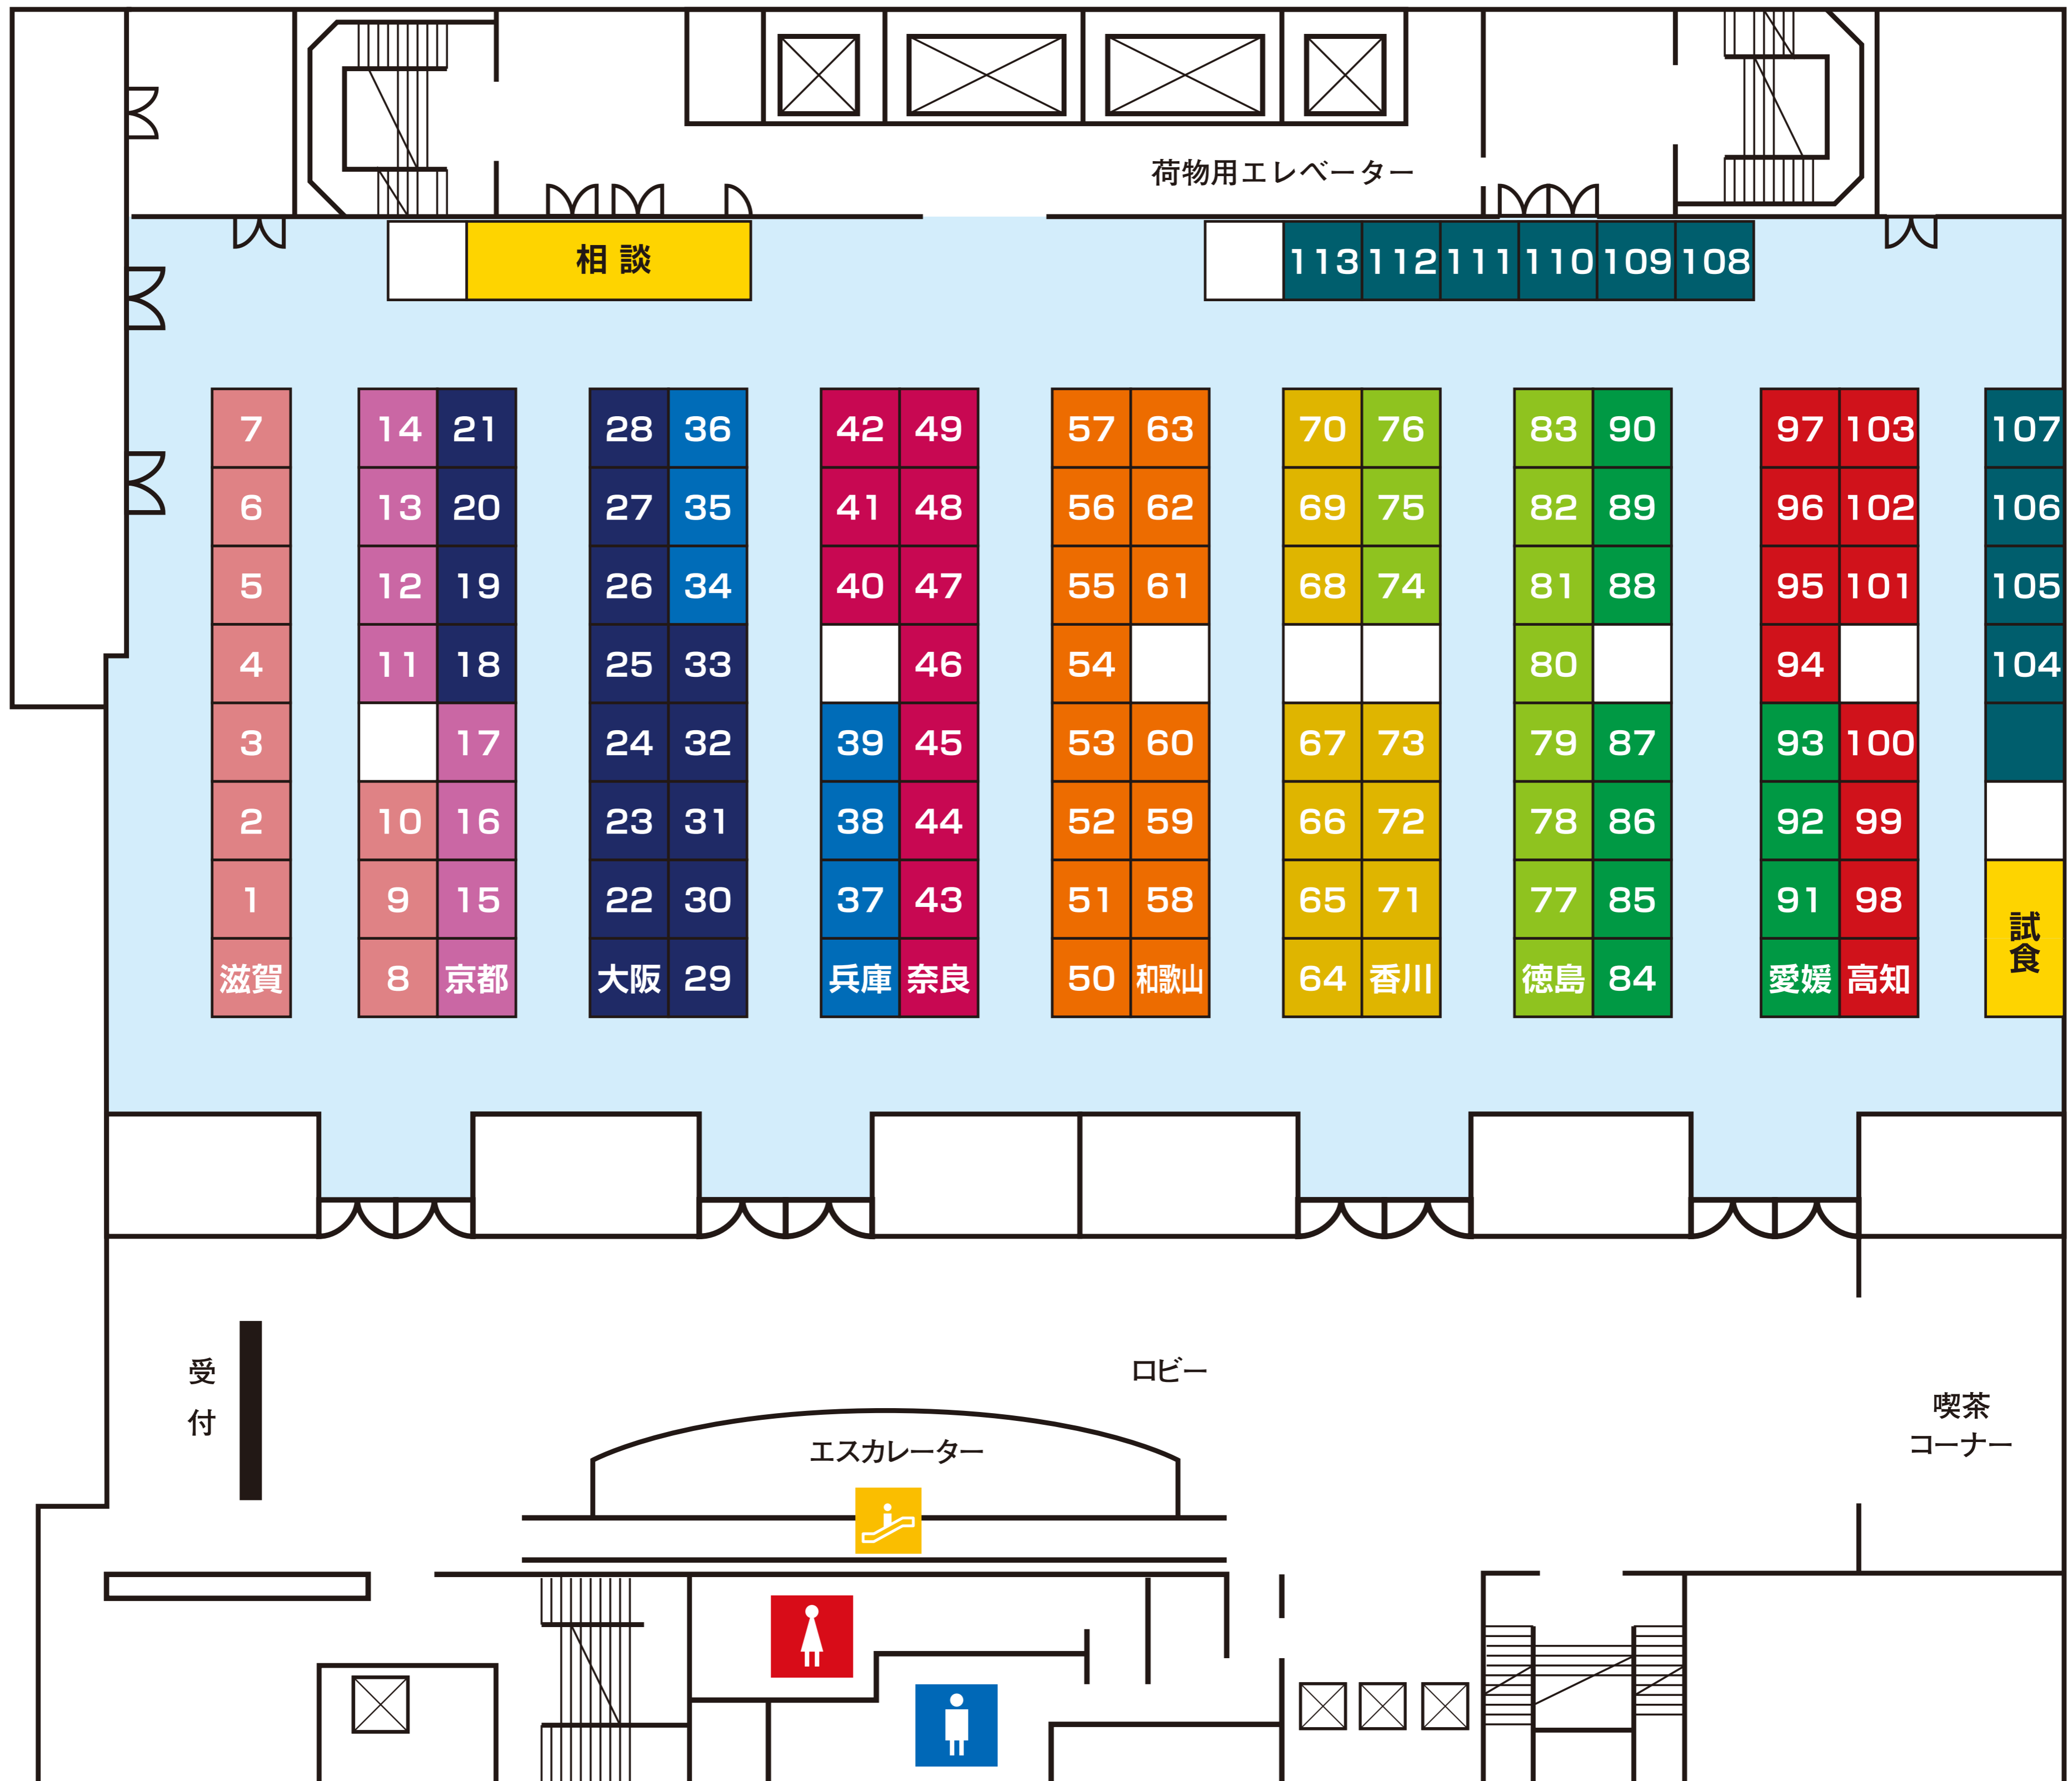

JA・JFグループ近畿商談会 出展ブース案内図

出展番号	出展者名	エリア	出展番号	出展者名	エリア	出展番号	出展者名	エリア
1	株式会社横江ファーム	滋賀	39	JAみのり	兵庫	77	株式会社菜々屋	徳島
2	JA栗東市	滋賀	40	株式会社グリーンフォーム21	奈良	78	有限会社榎山農園	徳島
3	JAおうみ富士・おうみんち	滋賀	41	株式会社五條市青ネギ生産組合	奈良	79	サンマッシュ・榎山農園	徳島
4	JAこうか	滋賀	42	花の郷 滝谷花しょうぶ園(有)	奈良	80	株式会社柚子りっ子	徳島
5	JAグリーン近江	滋賀	43	JAならけん(柿)	奈良	81	JA徳島北	徳島
6	JA東びわこ	滋賀	44	JAならけん(いちご)	奈良	82	JA里浦	徳島
7	JAレーク伊吹	滋賀	45	株式会社大和茶販売	奈良	83	JA東とくしま	徳島
8	有限会社シオールファーム	滋賀	46	(農)ラッテたかまつ	奈良	84	株式会社味彩・株式会社メルカートピッコロ	愛媛
9	JA全農しが	滋賀	47	株式会社大和園	奈良	85	株式会社石川興産	愛媛
10	株式会社パールライス滋賀	滋賀	48	有限会社山口農園	奈良	86	愛媛うまいもの販売(株)	愛媛
11	(農)グリーン日吉	京都	49	株式会社堀内果実園	奈良	87	四国乳業(株)	愛媛
12	こと京都(株)	京都	50	株式会社伊藤農園	和歌山	88	株式会社小林果園	愛媛
13	JA京都にのくに	京都	51	有限会社紀州高田果園	和歌山	89	株式会社楽農研究所	愛媛
14	JA京都やましろ	京都	52	株式会社きてら	和歌山	90	JF愛媛漁連	愛媛
15	有限会社田舎暮らし	京都	53	(農)黒沢牧場	和歌山	91	JAえひめ南	愛媛
16	JA全農京都 園芸課	京都	54	株式会社すさみ物産	和歌山	92	JA周桑	愛媛
17	JA全農京都 茶業市場課	京都	55	四十八瀬紀ノ川ファミリー(有)	和歌山	93	JAうま	愛媛
18	寺本農園	大阪	56	株式会社早和果樹園	和歌山	94	高知県園芸農業協同組合連合会	高知
19	射手矢農園(株)	大阪	57	株式会社滝本農園	和歌山	95	株式会社くぼファーム	高知
20	北野農園	大阪	58	株式会社八旗農園	和歌山	96	高知県特産品販売(株)	高知
21	JA大阪泉州	大阪	59	JAありだ	和歌山	97	株式会社坂田信夫商店	高知
22	橋本農園	大阪	60	JA紀南	和歌山	98	株式会社広瀬農園	高知
23	GreenGroove	大阪	61	JA紀北かわかみ	和歌山	99	(農)四国デュロックファーム	高知
24	キノシタファーム	大阪	62	JAながみね	和歌山	100	株式会社ぶらうん	高知
25	株式会社岸和田観光農園	大阪	63	JAわかやま	和歌山	101	直七PJ(株)	高知
26	株式会社しものファーム	大阪	64	さんわ農夢(株)	香川	102	株式会社ベストグローウ	高知
27	JA大阪南茄子部会	大阪	65	飯田桃園	香川	103	JA津野山	高知
28	kawabata farm	大阪	66	有限会社金江養鶏場	香川	104	JF京都	JF
29	駒ヶ谷ぶどう工房	大阪	67	株式会社森のいちご	香川	105	JF大阪漁連	JF
30	ナカスジファーム/まるさんふぁーむ(JAPAN総合ファーム(株))	大阪	68	うえむら農園出荷組合	香川	106	JF大阪市	JF
31	アーバンファームASAOKA	大阪	69	株式会社さぬきベジファーム	香川	107	JF兵庫漁連	JF
32	ファームスギモト/西田農園(富田市の農業を創造する会)	大阪	70	有限会社まるいちファーム	香川	108	JF但馬	JF
33	タケダハム(株)	大阪	71	JA香川県	香川	109	JF和歌山漁連	JF
34	株式会社小池農園こめハウス	兵庫	72	株式会社三豊ファームサービス	香川	110	JF和歌山南	JF
35	有限会社高本農場	兵庫	73	有限会社コスモファーム	香川	111	JF香川漁連	JF
36	(農)丹波たぶち農場	兵庫	74	JA全農とくしま	徳島	112	JF徳島漁連	JF
37	株式会社博農	兵庫	75	JAかいふ	徳島	113	JF高知県・JFすくも湾	JF
38	ヤンマーアグリイノベーション(株)	兵庫	76	JAアグリあなん	徳島			