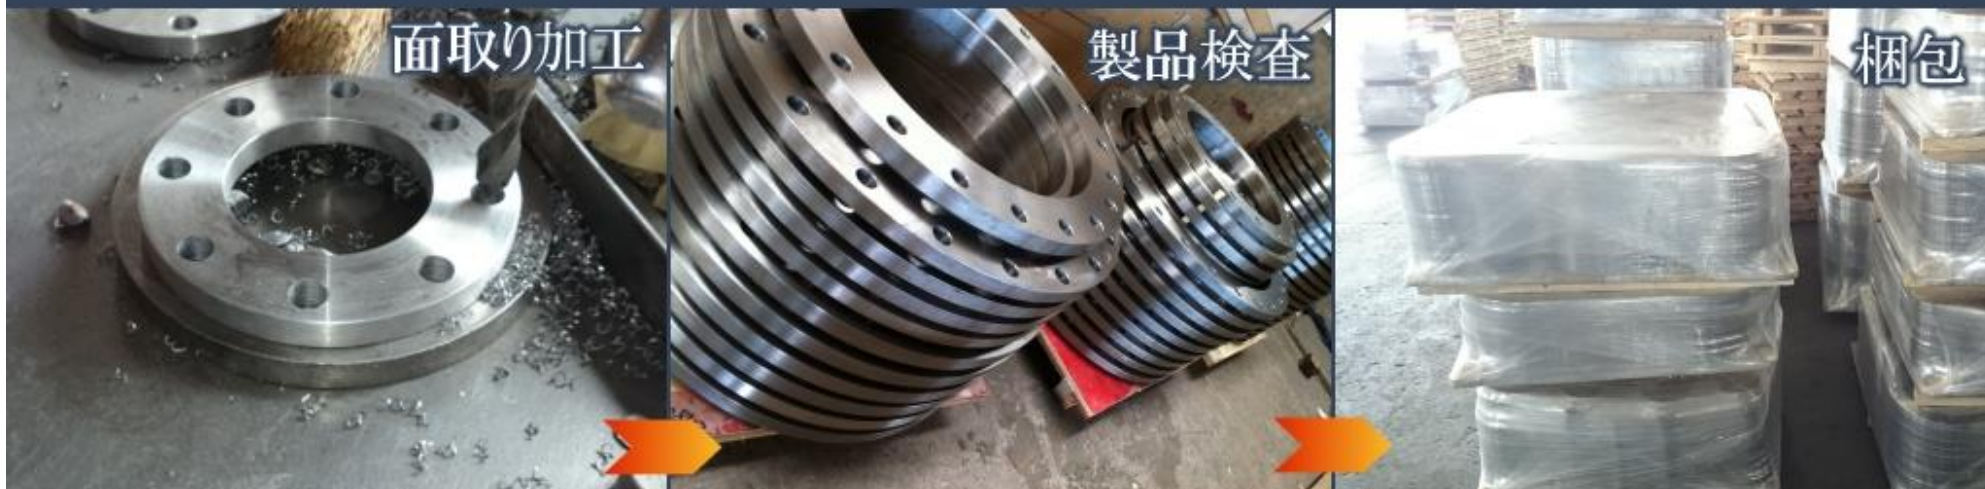

■ JFDフランジの特色

【1t梱包での販売】

③面取り加工～製品検査～梱包 ⇒ 日本へ

JFDは、中国と日本に倉庫を用意し製品の物流効率を高めておりますので、従来型の20t単位の輸入ではなく、“**1t梱包単位**”での調達が可能です。

日本の物流拠点を“**東京テレポートセンター**“に置くことで、“**関東圏**”のお客様の自社配送便を製品受取りに活用でき、お客様の物流を効率化することで輸送費の削減を図っております。

【現金取引の原則】

資金調達コストも販売コスト上昇の要因でもあります。日本固有の手形取引は、多くの場合、割り引き等が行われるため、逆に資金調達コストやリスクヘッジとして販売価格に反映されております。よって、JFDは販売価格を可能な限り低減するために“**現金取引**”を原則としております。