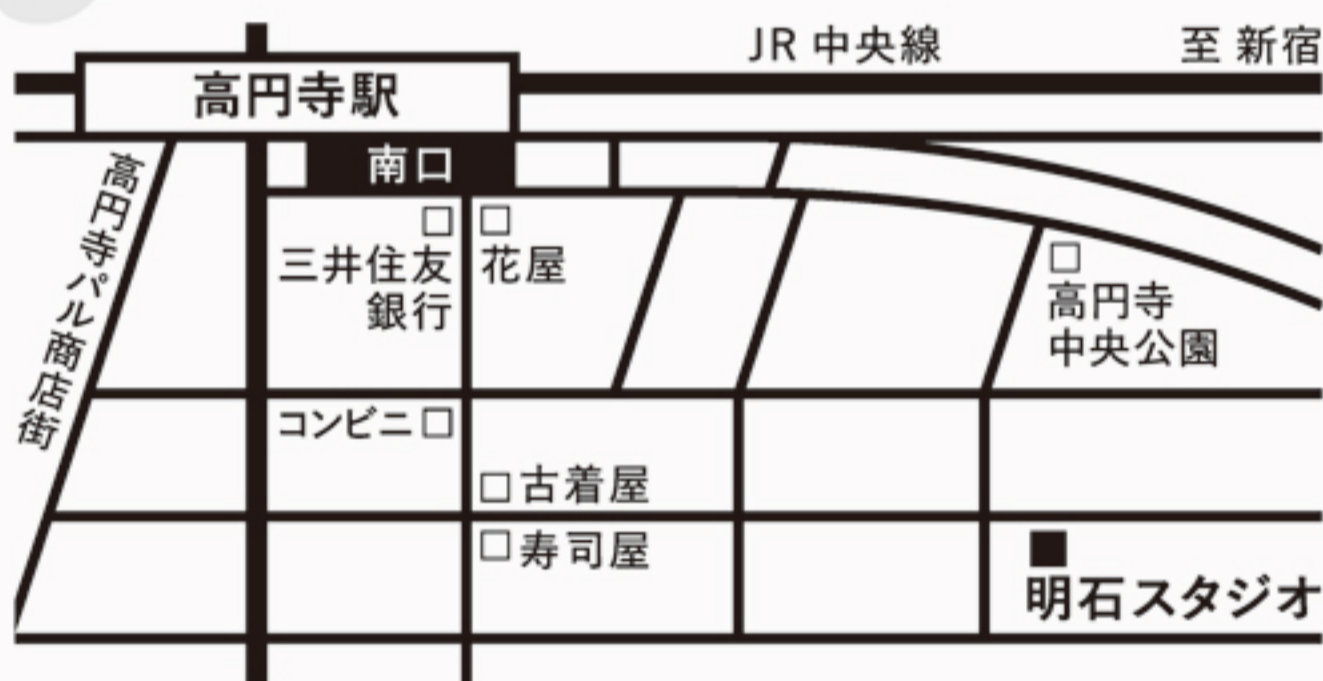

## あらすじ

ある夜、独り暮らしの男のアパートに一家がやって来る。男はその家族と面識がないが彼らは男の友達だと言い張り、まるで当たり前の様に居座ってしまう。友愛で迫る家族をなんとか追い出そうとあの手この手で応戦する男だが…。

## チケット 発売日 2014年8月18日(月)

前売り 指定席(椅子席) 一般 4,000円 学生 3,800円

自由席(ベンチ席) 一般 3,700円 学生 3,500円

当日 全席 4,200円

学生料金でのご入場は、当日学生証を確認させていただきますので御了承下さい。

チケット窓口 シアターエントランス (theaterent.thebase.in)  
Corich

問い合わせ先 笛井事務所  
080-3449-0145 fey.office@gmail.com

## 公演場所

「明石スタジオ」東京都杉並区高円寺南 4-10-6

JR中央線高円寺駅より徒歩5分。南口を出てすぐの三井住友銀行と花屋の間を直進。2つ目の十字路を左に約100メートル。

スタッフ 作 安部公房 (「友達・棒になった男」新潮文庫刊) / 演出 望月純吉 (文学座)  
/ 演出原案 水下さよし (花組芝居) / 美術 藤田侑加 / 音響 川西秀一  
/ 照明 亀井影人 / プロデュース 笛井事務所 / デザイン 永井弘人 (アトシ)  
/ パトロン 岩倉正和・長田浩行・高橋貴子・朽木一郎 (敬省略 五十音順) /  
協力 花組芝居・劇団俳優座・文学座・夢工房・イーゼル・(株)オフィスマイティ・(株)SOME