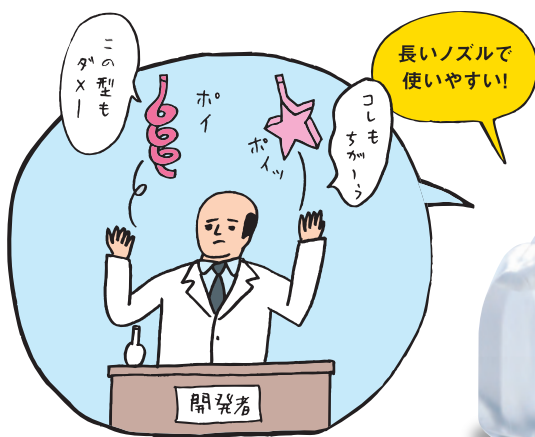

ジャジャ〜ん!

それでは、私を 紹介しよ〜う!

あら自分てい
しちゃうのね

「ひとおし」は、10万人の声から生まれた 画期的な浣腸なのだ!

お客様アンケートの結果で、最も多かったのは「液残りが少ない、やわらかな容器を」という声でした。そこでムネ製薬では、様々な形状の容器を試作し、テストを重ね、試行錯誤を繰り返した末に、画期的な浣腸「ひとおし」を完成させたのです。

日本初!
ジャバラ型
浣腸

ついに、2000万本突破!

すごいでその1

液残りが少ない!

容器を新開発のジャバラ式に。不満が多かった液残りの問題を解決しました。

すごいでその2

ラクにつぶせるジャバラ式!

タテ型では使用時に逆手になるため、ラクに使えるヨコ型を採用。お年寄りや力の弱い方でも簡単に押しつぶせます。

すごいでその3

スタンドタイプで衛生的!