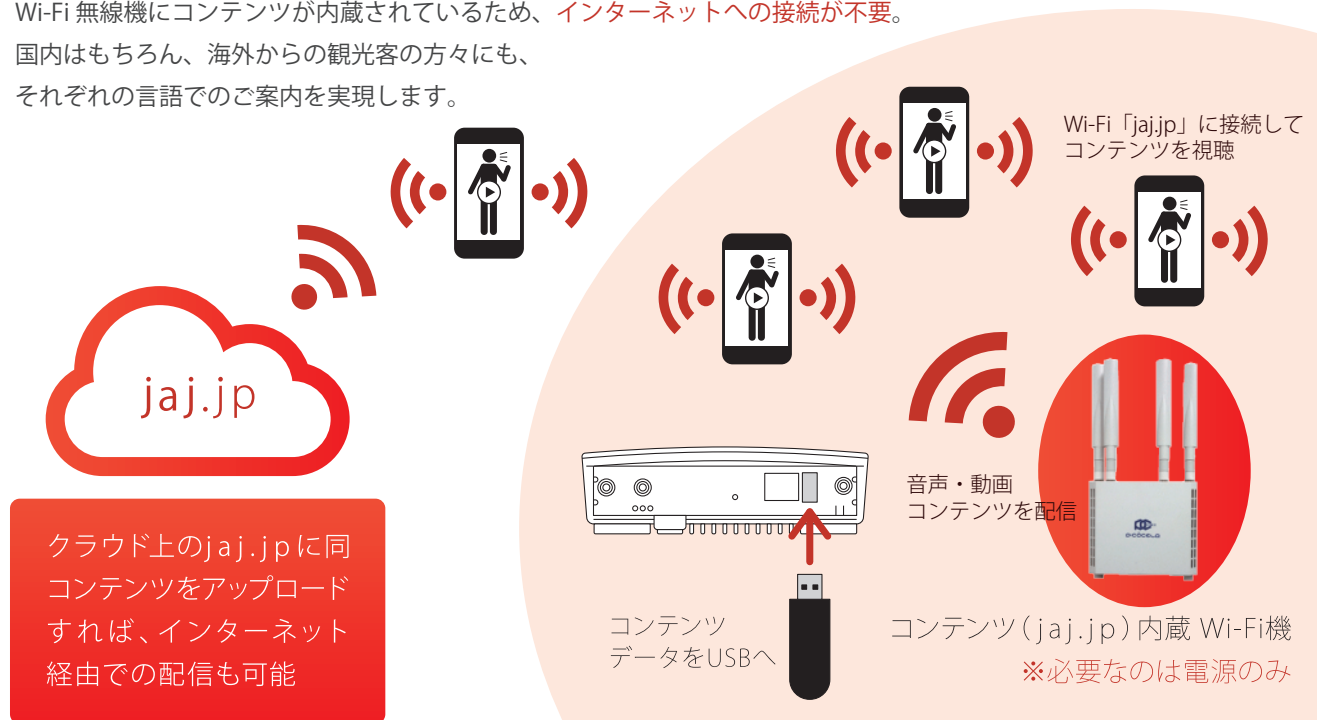

多言語対応を実現して、世界の人をおもてなし。

jaj=「Japan Audio Journey」

観光客一人ひとりのために、多言語音声ガイドがご案内します。

「jaj.jp」とは、Wi-Fi 無線機を通じて多言語音声ガイドや映像コンテンツを、観光客がお持ちのスマートフォンに配信するサービスです。

Wi-Fi 無線機にコンテンツが内蔵されているため、インターネットへの接続が不要。

国内はもちろん、海外からの観光客の方々にも、それぞれの言語でのご案内を実現します。

●展開例

博物館、史跡、屋外施設、町並みなど、さまざまな場所での活用が可能です。

●博物館

●動物園・水族館

●歴史的建造物

Wi-Fi Guide

jaj.jp

●展望台