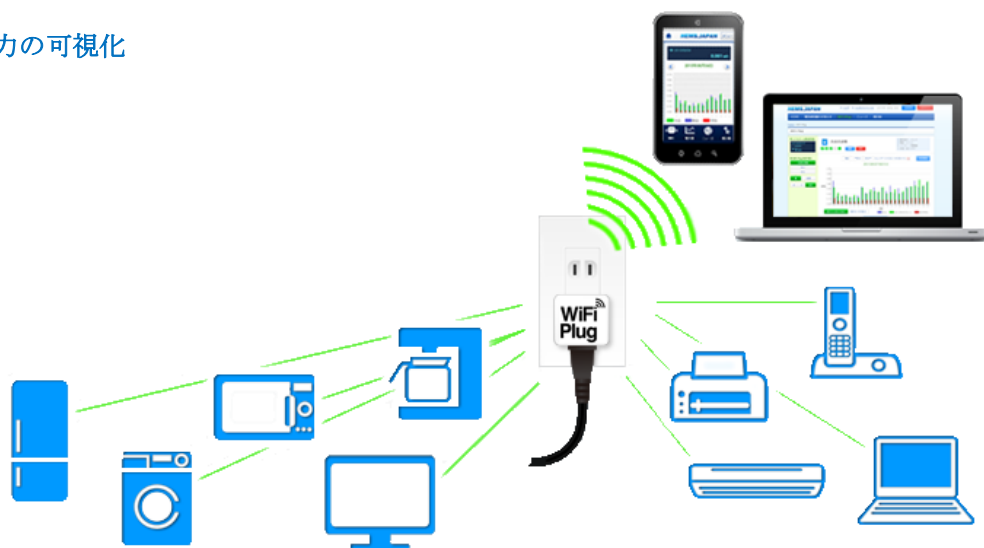

News Release

報道関係者 各位

2014年 7月 23日
株式会社パワーエレクトク
名古屋市東区葵3-12-7

世界最小 WiFi Plug について登場！

電気使用量の「見える化」、独居老人等の「見守り」、家電異常による「電気火災」これ1台で実現。

株式会社パワーエレクトクが開発製造し発売した、スタイリッシュで小型を実現した「世界最小 WiFi-Plug」は、多くの家庭で普及している WiFi 無線環境で、スマートフォンや PC で個別家電の電気使用量を 0.01 ワット単位でリアルタイム（5分周期）に見ることができます。また、専用の通信機器や表示器、設置工事も不要なため初期費用の発生がなく現在、広く利用されている WiFi 無線環境で戸建（新築／既築）、マンション問わず誰もが気軽に利用できる製品をリリースしました。

- (1) いつでもどこでも電力の可視化
- (2) 見守りサービス
- (3) 電気火災注意メール

■いつでもどこでも電力量を確認できる

スマートフォン、PC、タブレットで、外出先でもリアルタイムで電力使用量を確認でき、過去データも1時間、1日、1ヶ月単位でのグラフ表示が可能です。

■高齢者など【見守りサービス】

一人暮らし老人が毎日使用する家電に「世界最小 WiFi-Plug」を設置するだけで簡易的な「見守り」が実現できます。対象家電の長時間 ON/OFF 状況など「不自然な電気使用パターン」を検出し会員様へメールで通知します。

■家電異常による【電気火災注意メール】

家電は経年劣化による故障やトラブル、最悪の場合は火災になる場合があります。同製品サービスは、高い電力使用（1200Wh 以上）が継続（1 時間）した時は、会員へメール通知することができます。また、会員同士で同型番の家電の電気使用量を比較することができるため、故障分離の有効な判断材料になります。

■使い方は；ボタン1つで簡単セットアップ（工事不要）

ご家庭に WPS 対応の WiFi 無線 LAN ルーターがあれば、同製品を購入してすぐに利用することができます。世界標準である無線 LAN のかんたん接続機能として WPS(WiFi Protected Setup)に対応します。

スマホ web 内容

HEMS.JPN

サイトのアイコン

◎WiFi-Plug ; 9,980 円（税込）

◎サイトサービス； スマート会員月額 300 円（3 台まで利用可／プラス 3 台追加毎に 300 円）
アプリ近日リリース予定

製品仕様

項目	内容
規格、RF動作周波	IEEE 802.11b、2.4 - 2.497 GHz
セキュリティ	ESSID (extended service set identifier) WPA2 (Wi-Fi Protected Access 2)
ネットワーク設定	Wi-Fi Protected Setup (WPS (プッシュボタン方式))
インターネット接続	IPアドレス自動取得、HTTPプロトコル
外形寸法	50 (W) × 50 (D) × 45 (H) mm (突起部含まず)
測定範囲	1W~1500W (1時間以上の計測時, 1000W以下)
電源、消費電力	AC100V、50/60Hz
消費電力、重量	約 0.05W、約 90 g
用湿度、温度	10~85% (結露しないこと)、0℃~40℃
各種取得規格	電波法工事設計認証、電気用品安全法