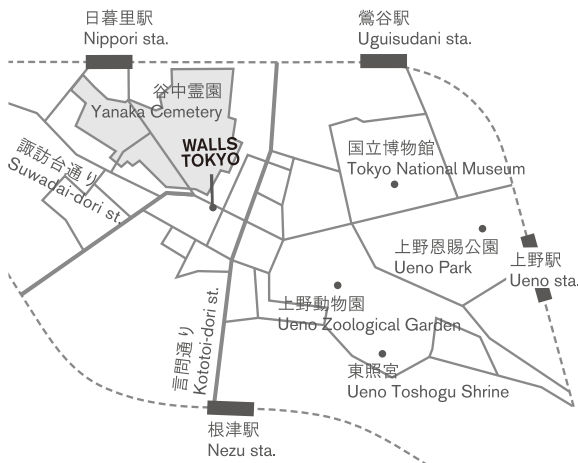

a
WALLS TOKYO
 6-2-41 Yanaka, Taito-ku,
 Tokyo, Japan 110-0001

w
 walls-tokyo.com

m
 i@walls-tokyo.com

stumble upon to the art

at walls tokyo art gallery

展示開催のお知らせ

Walls Tokyo Art Collection 「あなたへの手紙」

2023.12.13 wed - 12.28 thu

wed-sat 12:00-19:00 closed sun-tue

美術家の手による絵画には、彼らの思想、思いが込められています。作品の前に立ち、何かを感じるということ、それは、あなたの精神が作家からのメッセージに触れ、共振したということなのではないでしょうか。

ここにあるのは、あなたへの手紙であり、また、あなた自身の手紙でもあるのです。

Walls Tokyo では、家に籠りがちな冬のホリデーシーズンを彩る、詩的で心温まる作品を集め、展示・販売いたします。

展示予定作家 / 井上実、大川菜々子、田島征三、常田泰由、二井矢春菜、平丸陽子、南桂子、ジョゼフ・アルバース

*作品は予告なく変更されることがあります。

credits:

1. 平丸陽子 《陽を編む III》(部分)
2. 井上実 《雨の日の地面》
3. 大川菜々子 《休みの日》
4. 田島征三 《怒りの森》
5. 常田泰由 《r/b (ribbon/butterfly)》
6. ジョゼフ・アルバース 《Formulation:Articulation より》
7. 二井矢春菜 《orange flower》
8. 南桂子 《冬》

7 min. walk from Nippori sta. / JR Yamanote Line and Others
 10 min. walk from Nezu sta. / Chiyoda Line
 15 min. walk from Ueno sta. / JR Yamanote Line and Others