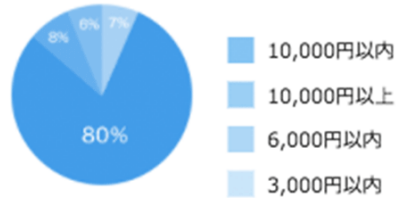

父の日にかけるプレゼントの平均金額