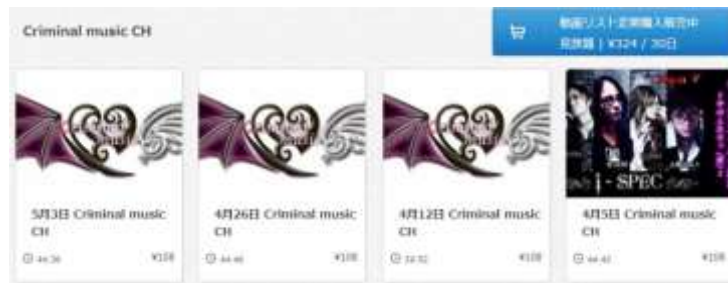

動画販売がすぐに可能。決済申込みや別料金は不要

最初から数多くの決済方法も設置済み。しかも無料でご利用可能

動画を販売する場合、決済にはクレジットカード・携帯キャリア(3社)・Paypal・Bitcashをご利用いただけます。

ご利用にあたり別途料金の発生や個別に決済会社と契約する必要もございません。

動画は個別販売、月額販売の両方が可能

個別の動画販売、複数動画の月額販売も可能です。

※動画個別販売にはすべての決済方法が、月額販売にはクレジットカード決済がご利用可能です。

※各種決済手数料がかかります。