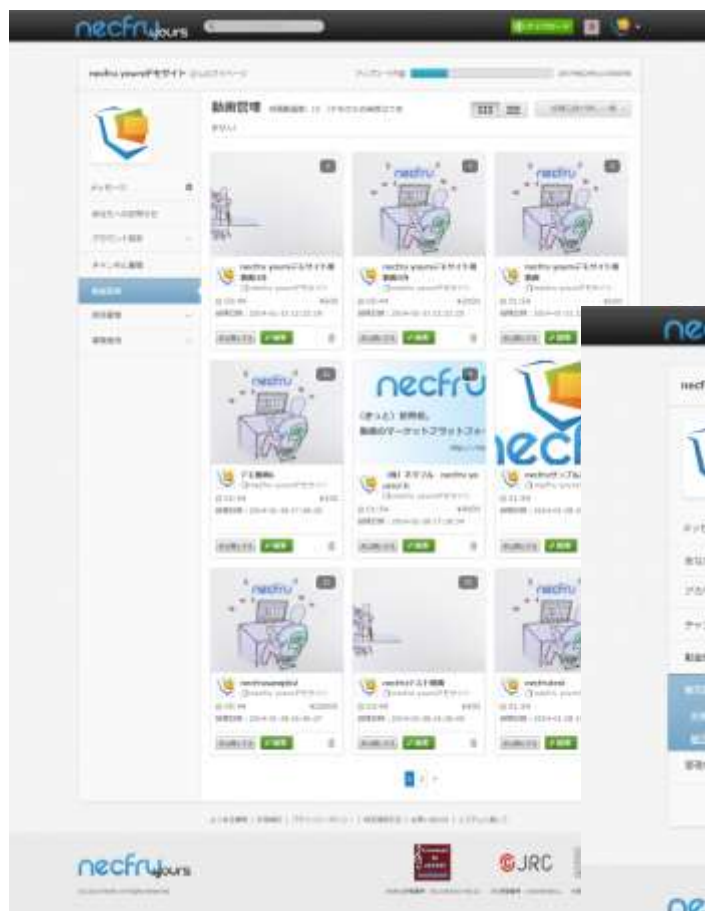

※各種決済手数料がかかります。

PC、スマホ、タブレットすべてで視聴可能。

対応OS

MAC OS、Windows、iOS、Android

対応ブラウザ

IE8～、Firefox3.6～、Safari3～、Chrome21～

配信形式

PC全般:RTMPE、Android2.x:RTMPE、Android3.x～:HLS、iOS:HLS

対応ビデオフォーマット

.mov、.avi、.wmv、.asf、.mpg、.mp2、.mp4、.ts、.3gp、.3g2、.flv、.f4v、.m2ts、.mts

iOS

管理画面でチャンネルカスタム・動画情報編集など簡単運用。
特別なWEB知識は必要ありません。

動画管理画面

売上管理画面

チャンネル管理画面

セキュリティ対策は万全。コピー・転売を防ぎます

necfru yoursではRTMPE/HLSという、暗号化技術を用いた本格ストリーミング配信を実施しております。

Youtubeやニコニコ動画のようなものとは異なり、動画をコピー/転売することを防ぎます。

コピーからの転売等を防ぐセキュリティ対策

アフィリエイトタグ埋め込み機能(実装予定)

ご利用のアフィリエイトタグを管理画面で入力することで、サイト内の動画をアフィリエイトター様に販売いただきアフィリエイト成約させることが可能になります。