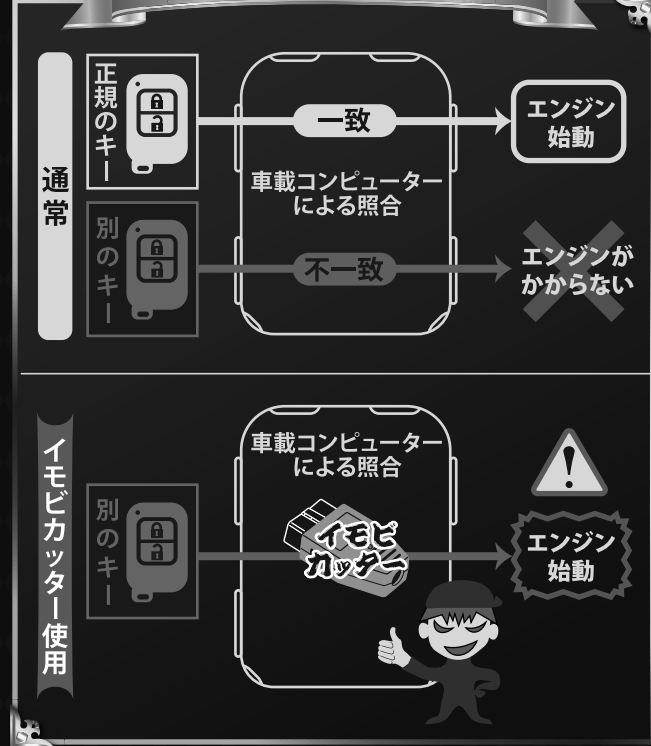

主な機能及び特徴

イモビカッターアラーム(妨害機能)
車両の状態に関係なく、常時イモビカッターを監視します。イモビカッターを検知すると、即座にその動作を妨害するとともに30秒間の異常発報(車両ホーンによる警報およびハザードフラッシュ警告)を行います。イモビカッターが検知されれば何度でも異常発報します。

威嚇用LED (HMLD-R、赤)
エンジン停止中(CANの起動/スリープに連動) ゆっくりと点滅し、夜間の防犯効果を高めます。*車種により動作しない場合があります。

イモビカッターとは?

乗り逃げ防止を目的としたイモビライザーに記録されている正規のキー以外の別のキーを登録しエンジン始動を可能にする器具

あなたにおすすめのRSシリーズ

とにかくイモビカッター対策をしたい

**RS220
RS240**

常時監視タイプ

純正アラームやセキュリティシステムは装着済みだが更にイモビカッター妨害機能を追加したい。

イモビカッター妨害機能に加え基本的なアラーム機能も欲しい。

RS330

スマートキー連動タイプ

イモビカッター妨害機能に加え充実したアラーム機能も欲しい。

RS550

スマートキー連動タイプ
衝撃センサー付

純正アラームには無いイモビカッター妨害機能、ショックセンサーを追加したい。

イモビライザーの仕組み

車種別の盗難台数ワースト5 2013(H25)年