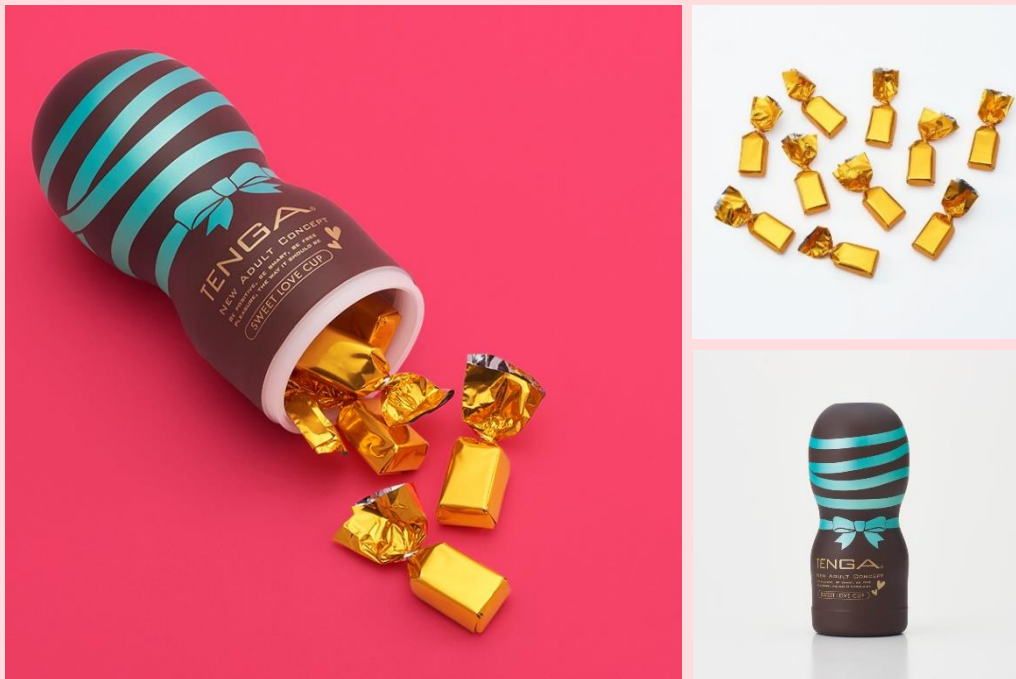

### 8 回も Twitter トレンド入り！バレンタインギフトの定番に

2017 年には、男性向けアイテム「TENG A EGG (テンガ エッグ)」に、シヨコラ風デザインを施したギフトセット「EGG LOVERS CHOCOLAT DESIGN PREMIUM BOX (エッグ ラバーズ シヨコラ デザイン プレミアム ボックス)」(5 個入り、参考価格：2500 円/税別) を発売。TENG A 公式オンラインストアでは、既に定番製品となっている「TENG A EGG バラエティセット」(6 個入り、参考価格：3000 円/税別) の月別売上に対して、前年同月比 2,800%の売上を記録しました。

また WEB 上でも大変話題となり、SNS 大手の Twitter では、2017 年 1 月 18 日から 20 日にかけて「義理 TENG A」という言葉が 8 回も Twitter トレンド入り (Twitter のタイムライン上で使用頻度が高く、急上昇した話題性の高いワード) し、1 月 19 日には 43,344 回ツイートされました。\*1

前年の好反応を受け、2018 年はブラウンカラーにグリーンのリボンを掛けた特別デザインのカップ型製品に、中身は本物のチョコレート (10 個) を詰めた「TENG A SWEET LOVE CUP (テンガ スウィートラブ・カップ)」を発売いたします。

2017 年から発売を開始した「EGG LOVERS CHOCOLAT DESIGN PREMIUM BOX」

\*1 出典：

<http://trends.whotwi.com/detail/%E7%BE%A9%E7%90%86TENGA>

## 製品概要

お口に、甘い喜びを。

バレンタインの時期に発売している『義理 TENGA』。毎年 SNS を中心にネット上で話題になりますが、2018 年はチョコにしちゃいました！！チョコレート色のカップの中に、金の包装に巻かれたチョコが 10 個入っています。お手頃な価格になっておりますので、義理チョコに最適です！

- 製品名：「TENGA SWEET LOVE CUP（テンガ スウィートラブ・カップ）」
- 参考価格：500 円（税別）
- サイズ：69×69×155mm
- 販売店：全国の TENGA SHOP、TENGA VILLAGE、バラエティショップ、TENGA 公式オンラインショップ <http://store.tenga.co.jp/> など