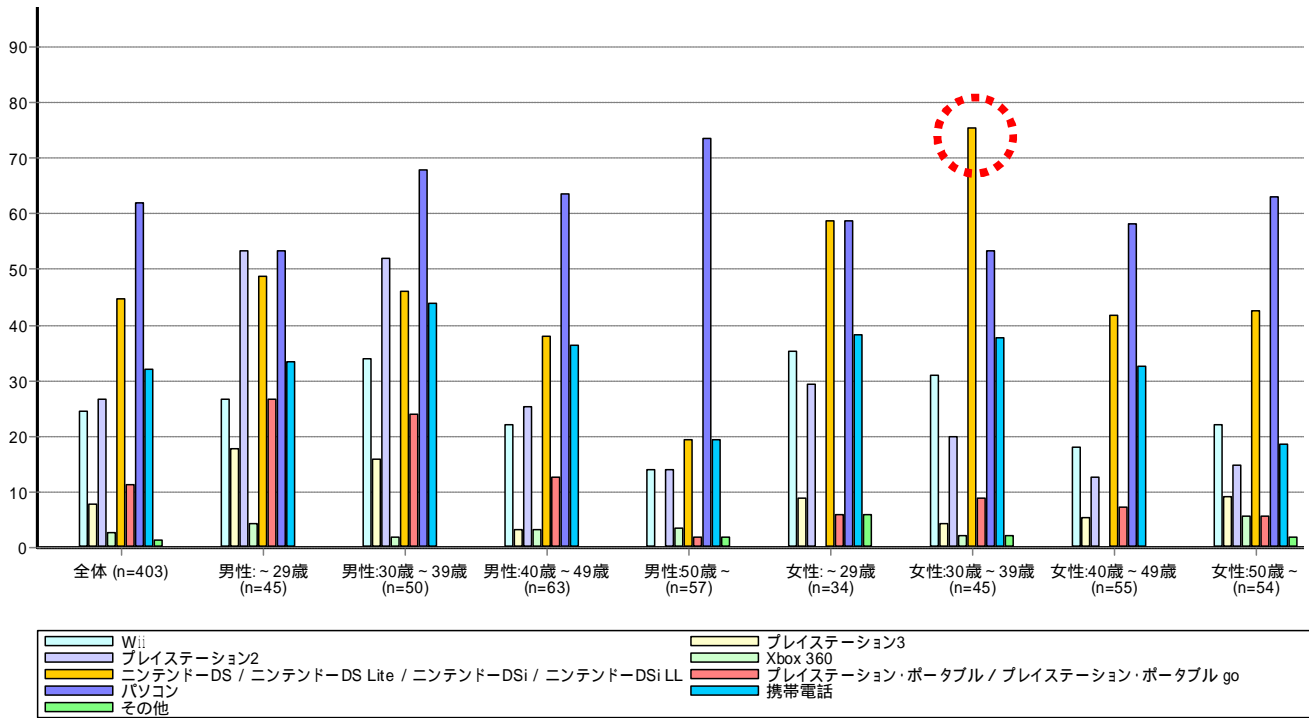

ドゥ・ハウスプレスリリース

「ゲームに関するアンケート」結果発表

20歳以上の男女50%以上が「週1回以上」ゲームをしている結果に
40代・50代では女性の方が「毎日」ゲームをする割合が高い
20代～50代女性の40%以上が「DS」でゲームをしている

図1 ゲームをする頻度

図2 ゲームをする場所

ドゥ・ハウスプレスリリース

図2 ゲームをしている機器

< アンケート概要 >

「ゲームについてのアンケート」

アンケート期間: 2009/11/25 ~ 2009/11/27

アンケート手法: ドゥ・ハウスのインターネットリサーチモニター・ネットワークである「きかせて・net」会員に対して行った。

全国の20歳~59歳の男女にEメールでアンケートを実施。529名から回答を得た。