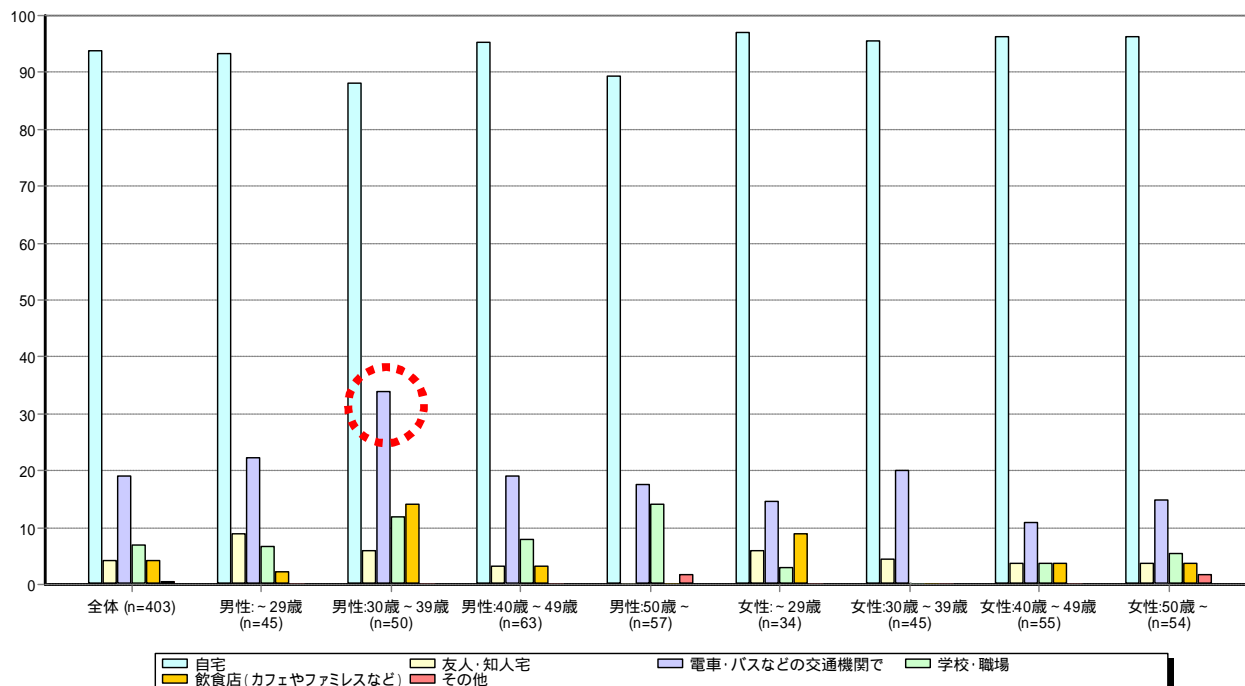

ドゥ・ハウスプレスリリース

「ゲームに関するアンケート」結果発表

20歳以上の男女50%以上が「週1回以上」ゲームをしている結果に
40代・50代では女性の方が「毎日」ゲームをする割合が高い
20代～50代女性の40%以上が「DS」でゲームをしている

図1 ゲームをする頻度

図2 ゲームをする場所

ドゥ・ハウスプレスリリース

図2 ゲームをしている機器

< アンケート概要 >

「ゲームについてのアンケート」

アンケート期間: 2009/11/25 ~ 2009/11/27

アンケート手法: ドゥ・ハウスのインターネットリサーチモニター・ネットワークである「きかせて・net」会員に対して行った。

全国の20歳~59歳の男女にEメールでアンケートを実施。529名から回答を得た。