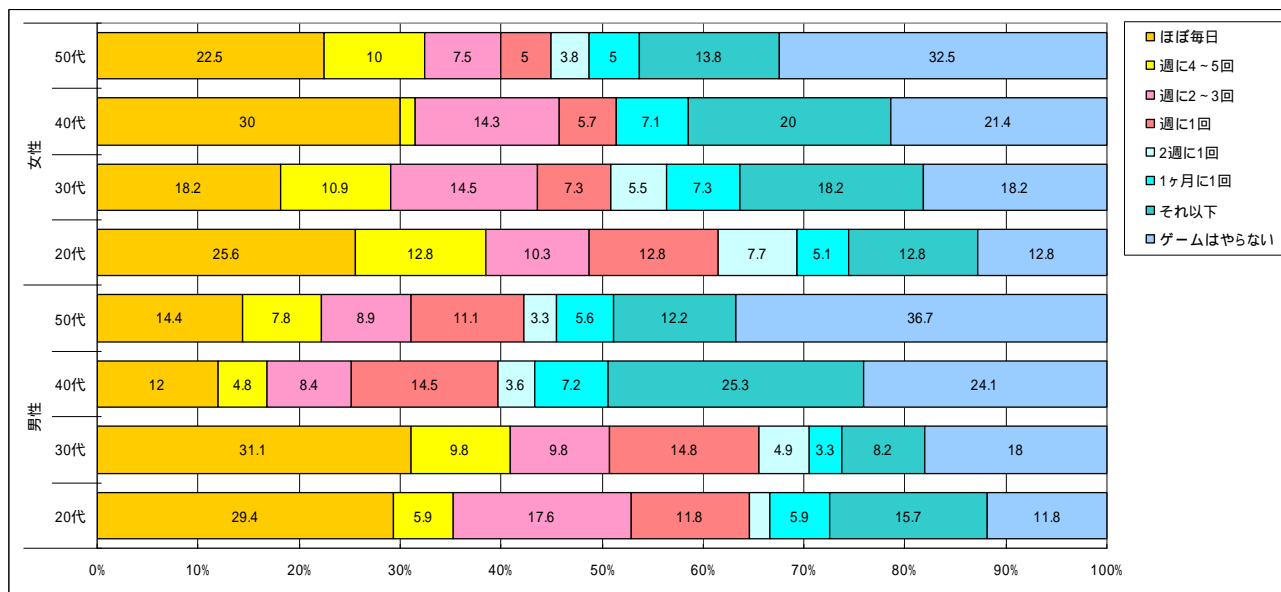

ドゥ・ハウスプレスリリース

「ゲームに関するアンケート」結果発表

20歳以上の男女50%以上が「週1回以上」ゲームをしている結果に
40代・50代では女性の方が「毎日」ゲームをする割合が高い
20代～50代女性の40%以上が「DS」でゲームをしている

図1 ゲームをする頻度

図2 ゲームをする場所

ドゥ・ハウスプレスリリース

図2 ゲームをしている機器

< アンケート概要 >

「ゲームについてのアンケート」

アンケート期間: 2009/11/25 ~ 2009/11/27

アンケート手法: ドゥ・ハウスのインターネットリサーチモニター・ネットワークである「きかせて・net」会員に対して行った。

全国の20歳~59歳の男女にEメールでアンケートを実施。529名から回答を得た。