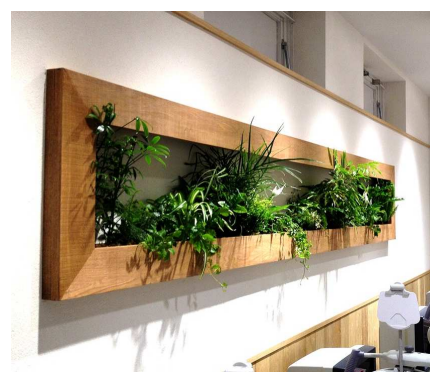

<PIANTA × STANZA 空間リノベーション>

サービスフロー

空間リノベーションを行った貸会議室の事例

ホテルや店舗、オフィスや、病院、マンションのエントランスなどパブリックスペースに、インパクトのあるグリーンを配置することで、訪れた人の心に強い印象を残すことができます。居ごちのよい空間による「緑のおもてなし」。PIANTA × STANZA では、建物や空間用途、クライアントのコンセプトに合わせてトータルコーディネートを行っています。企画・設計・施工、その後のメンテナンスを通じて、クオリティーの高い自然な空間を創出します。

<空間デザインを実現する「7つ」のアイテム>

壁面緑化

グリーンフレーム

ウォールプランター

天井吊りプランター

ツリーオブジェ

ウォーターオブジェ

グループアレンジメント