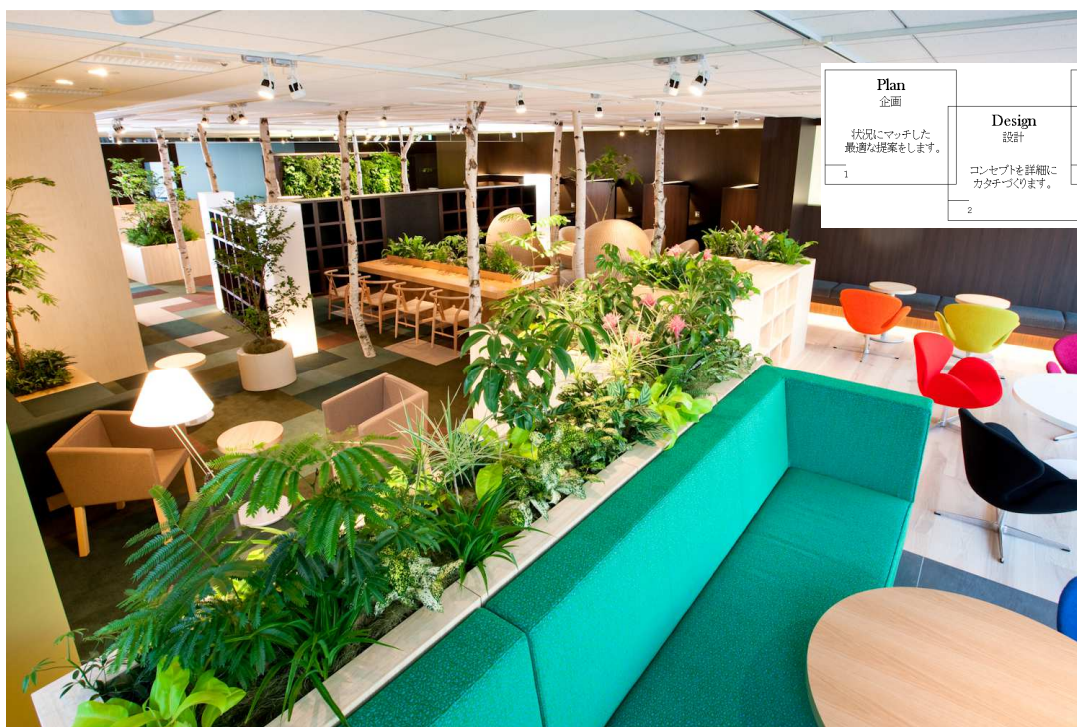

<PIANTA × STANZA 空間リノベーション>

サービスフロー

空間リノベーションを行った貸会議室の事例

ホテルや店舗、オフィスや、病院、マンションのエントランスなどパブリックスペースに、インパクトのあるグリーンを配置することで、訪れた人の心に強い印象を残すことができます。居ごちのよい空間による「緑のおもてなし」。PIANTA × STANZA では、建物や空間用途、クライアントのコンセプトに合わせてトータルコーディネートを行っています。企画・設計・施工、その後のメンテナンスを通じて、クオリティーの高い自然な空間を創出します。

<空間デザインを実現する「7つ」のアイテム>

壁面緑化

グリーンフレーム

ウォールプランター

天井吊りプランター

ツリーオブジェ

ウォーターオブジェ

グループアレンジメント