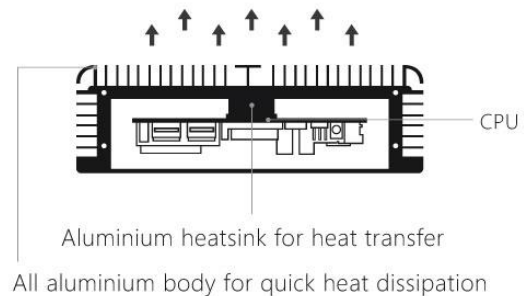

ファンレスアルミ筐体

アルミ製筐体は筐体全体で放熱性能を高めており、パワフルなプロセッサにもかかわらずファンレスを実現し、静粛性の向上と共に、安定動作を計っています。横幅を小さくした筐体は薄型大画面テレビの周辺でも邪魔にならず、違和感のない視聴環境を実現します。

<画像は A-500PRO >

HDD を搭載してメディアサーバに

本体側面の着脱式ドライブベイにシリアル ATA (SATA) に対応したハードディスク※を搭載し、デジタルコンテンツを本体内に保存することも可能です。また、各種サーバアプリケーションソフトウェアをインストールすることにより、SMB、FTP などのネットワーク共有機能が追加され、パソコンからはネットワーク接続のハードディスクとして接続することができます。