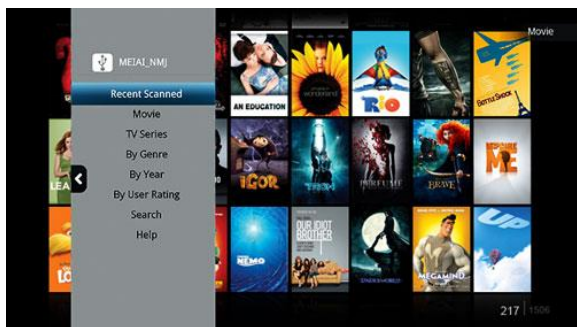

本日より「EntisOnlineStore(エンティスオンラインストア)」及びオンラインショッピングストアの Amazon にて販売を開始いたします*。
※A-500PRO は EntisOnlineStore にて予約販売のみ。

<PopcornHour A-500/A-500PRO の特長>

4K 対応最新チップセットを搭載し、リッチなユーザーインターフェイスも快適動作

4K ULTRA HD(4Kx2K@30fps)に対応した Sigma Designs 社製の最新の 1.2GHz デュアルコアプロセッサ、SMP8758 を搭載 (ARM CORTEX A-9)。 Mali-400 GPU とコントラストの向上、インターレース画像ソースの補完などの動画の補正処理を行う VXP ビデオプロセッサを内蔵し、1GB DDR3 メモリ (PRO は 2GB) パワフルかつ高品質のビデオ、オーディオ再生環境を提供します。さらに、保存しているコンテンツファイルのメタデータを自動的にインターネット上のデータベースから取得し、関連する情報やサムネイル画像を多用したリッチなユーザーインターフェイス「Networked Media Jukebox」を搭載しており、より快適な操作性を実現しています。

<NMJ(Networked Media Jukebox)画面>

音楽再生機能を強化

オーディオ CD を超える超高音質のハイレゾオーディオフォーマットとして普及が進んでいる DSD 音源*の再生に対応しています。DSD,SACD ISO, MP3, WAV, FLAC は、全てギャップレス対応になっています。

また、A-500 ではハイレゾオーディオ向けに定評のある ESS 社製 192kHz/24bit DAC チップ「Sabre ES9023P」を搭載。 A-500PRO では高級オーディオで採用されている同 ESS 社製 ES09018K2M を搭載し、前面のヘッドフォンジャックと、背面には RCA に加え、バランス出力 (XLR) 端子と、3 種類のアナログ出力を装備しました。

また、音楽の再生には、いちいち TV を起動しなくても、スマートフォンで選局して再生したり、プレイリストを作成することができる MobileNMJ アプリを用意(iOS, Android 対応)。また、起動後のホーム画面を、メディアホームと、音楽を主に使う方用のミュージックホームを新たに用意しました。

※DSD512 まで対応 (PCM 変換)