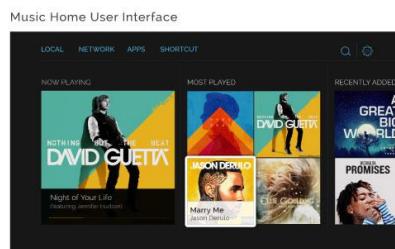

また、音楽の再生には、いちいち TV を起動しなくても、スマートフォンで選局して再生したり、プレイリストを作成することができる MobileNMJ アプリを用意(iOS, Android 対応)。また、起動後のホーム画面を、メディアホームと、音楽を主に使う方用のミュージックホームを新たに用意しました。

※DSD512 まで対応 (PCM 変換)

<MobileNMJ>

<メディアホーム>

<ミュージックホーム>