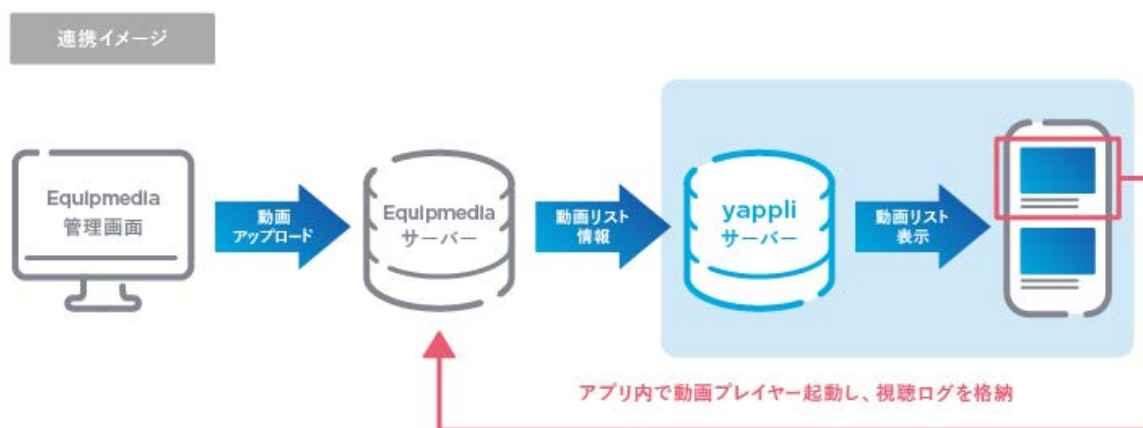

「Yappli」と「J-Stream Equipmedia」の連携により、オンデマンド・ライブといった動画配信を伴うビジネスアプリの導入を支援し、「より多くの人に動画で簡単に情報伝達を行うこと」を実現すべく、従業員や取引先へアプリを通じたわかりやすい情報提供を実現します。

■連携で提供するサービス内容について

マルチデバイスで取引先・社内への情報共有が可能に

「Yappli」と「J-Stream Equipmedia」が連携することにより、電子化されたカタログ・マニュアル配布、プッシュ通知にプラスして、J-Stream Equipmedia管理画面へアップロードした動画が自動的にヤプリのアプリ内リストに表示することが可能になります。これらの機能を組み合わせることで、取引先向け・社内向けに、均一で最適な情報を即時に届けます。

※Equipmediaのご利用には別途Jストリーム社とのご契約が必要となります。

※リストから動画を選択し再生する場合、アプリ内でEquipmediaの動画再生ページを表示し再生いたします。

■今後の展望

スマートデバイスを使ったビジネスアプリ活用は、金融、保険、医療、小売、サービス、製造など幅広い業界で進んでいます。こうしたさまざまな業種で、より多彩な用途でご活用いただけるよう、今後は、ユーザー別の視聴解析や、ライブ配信、オフライン再生（動画をアプリ内にダウンロードさせ、通信せず再生する方法）への対応などを行うことで、ビジネス動画アプリとしての利便性と有用性の向上を目指すとともに、それらの導入／活用支援を通じて、企業の業務効率化と従業員エクスペリエンス（EX）向上の実現をお手伝いしてまいります。

■J-Stream Equipmediaについて (<https://www.stream.co.jp/service/platform/equipmedia/>)

「J-Stream Equipmedia」は、月額5万円からご利用いただける、累計2,000アカウントの導入実績をもつ国内最大級の企業向け動画配信プラットフォームです。

使いやすい管理画面上で操作・設定が完結するなど、企業活動におけるさまざまな動画配信に必要となる機能をオールインワンで提供します。

また国内の主要LMS（eラーニング管理システム）、CRMやマーケティングオートメーション、動画CMSサービス、動画マニュアル制作アプリ、チャットボットなど外部のサービスと幅広く連携しており、既存のシステム環境や業務へのスムーズな適用が可能です。加えて、日本企業らしく丁寧なユーザーサポートとあわせて、専門的な知識や経験がない従業員でも快適にご利用いただける点が高く評価されています。