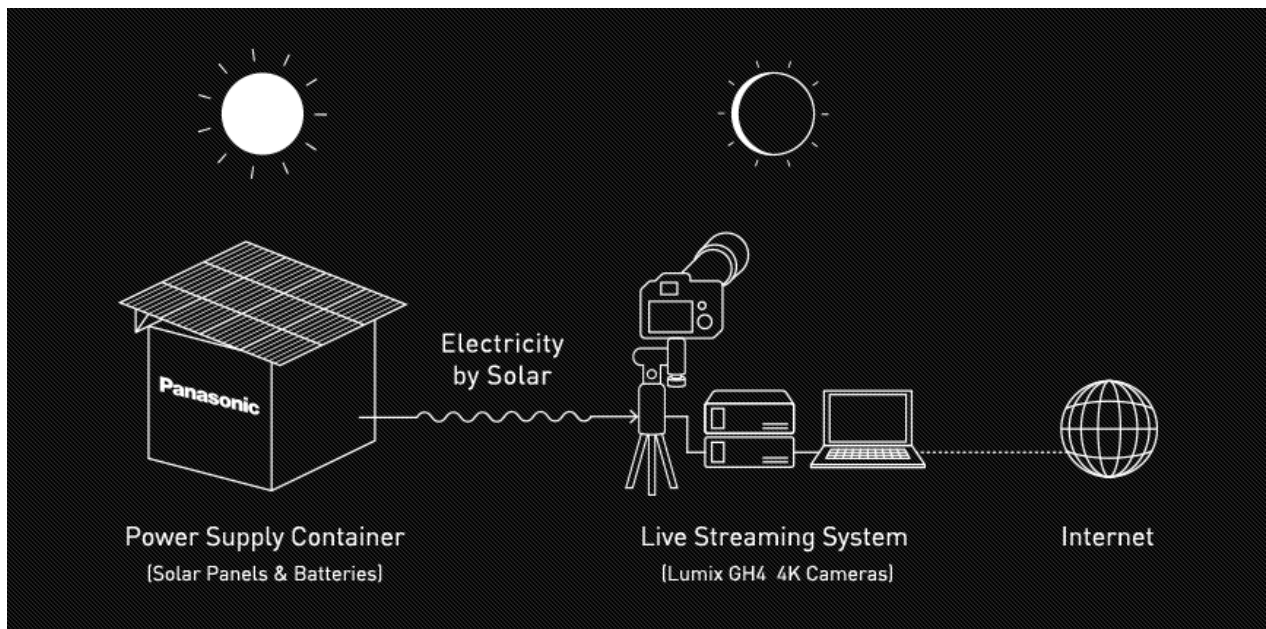

2016年3月3日

Jストリーム、パナソニックが実施する日食ライブ中継プロジェクト

「Panasonic Eclipse Live by Solar Power 2016」の中継を担当

株式会社Jストリーム(マザーズ:4308 代表取締役社長:石松 俊雄、以下Jストリーム)は、パナソニック株式会社(代表取締役社長:津賀 一宏、以下パナソニック)がインドネシア・テルナテ島で3月9日に実施する、ソーラー発電の電力による皆既日食ライブ中継プロジェクト「Panasonic Eclipse Live by Solar Power 2016」において、現地からの中継を担当することをお知らせいたします。

■「Panasonic Eclipse Live by Solar Power 2016」について

「Panasonic Eclipse Live by Solar Power 2016」は、パナソニックの太陽光独立電源パッケージ「パワーサプライコンテナ」で発電/充電した電力のみで機材を稼動し、皆既日食をライブ中継するプロジェクトです。パナソニックはこれまでも富士山山頂やオーストラリアで日食のライブ中継を実施してきましたが、3回目となる今回は、3月9日の日食をインドネシア・テルナテ島からライブ中継いたします。Jストリームは現地からの中継を担当し、視聴者はUstream・YouTubeLive・Periscopeでライブ映像をご覧いただけます。

○「Panasonic Eclipse Live by Solar Power 2016」詳細ページ

<http://news.panasonic.com/jp/eclipselive2016.html>

■Jストリームが担当した背景について

Jストリームは1997年の設立以来、動画配信を主軸として事業展開を続けております。独自の配信ネットワークを活用した動画配信のみならず、これまで積み上げてきたノウハウを活かした動画の企画・制作・運用から、