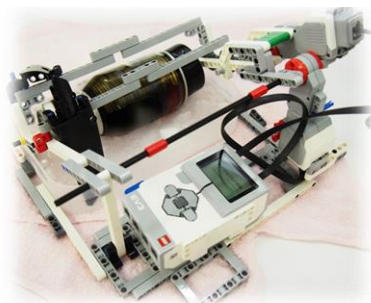

夏休み限定特典：無料提供

夏休み自由研究
サポート教材

専用Webページと
専用ワークブックを提供！

ロボットモデルの一例

- ・ローリングフロスター
- ・お絵かきロボ
- ・くわがたりリモコンロボ
- ・ロボハウス
- ・ふくろうプランコロボ

ロボットモデルの例「ローリングフロスター」

モーターのパワーを変えて、缶の中の液体の氷結の仕方を調べてみよう！入れる中身など、条件を変えたりすることで色々なパターンで実験ができるよ！

【製品概要】ホームスクーリング EV3デスクロボ

- ◆対象：小学生、中学生。家庭でプログラミングを学習したい方
- ◆セット名：EV3デスクロボ デビュー編
- ・セット内容：教育版レゴ マインドストームEV3基本セットx1, ライントレース用楕円コースx1
教育版EV3ソフトウェア シングルライセンスx1, DCアダプターx1,ワークブック(1号・2号・3号・4号)
- ・価格：66,500円(税込 71,820円)