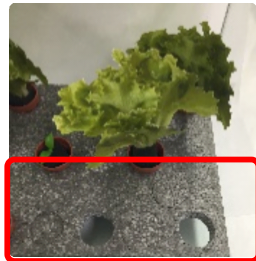

2.実用新案登録済
登録番号:3180253