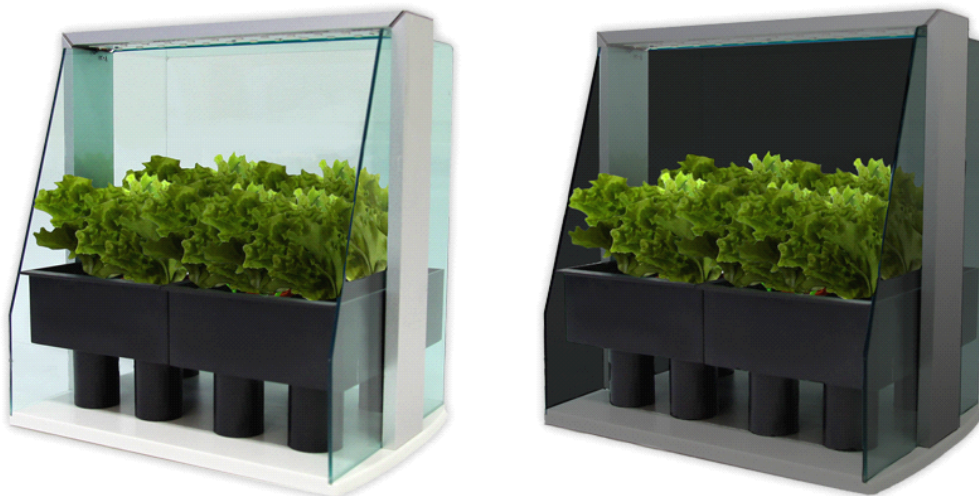

ピッコラ
Piccola

■商品説明

失敗の少ない家庭用水耕栽培キット『ピッコラ』は、水と薬液のみで、ご家庭でも簡単に野菜を育てることができる水耕栽培キットです。また本キットは、すでに商用(工場など)として販売をしている、“空いている土地や空間の有効利用に適した形で開始でき、独自のセミオーダーメイド化を実現した植物工場”「オレンジファーム」のノウハウを活かした、水耕栽培キットです。実用新案を2案実装し、野菜を早く育てることを実現いたします。家庭内で手軽に無農薬水耕栽培ができるようになるほか、カフェなど小型店舗内での小規模水耕栽培が可能となり、いずれの場合も無農薬野菜の利用が容易になります。

発芽から1週間ほど、しっかり光を当てないと、茎だけがひょろひょろと伸び、大きくなったときに根元から倒れてしまう、いわゆる徒長を防ぐために、光源に近づけることで光を強くさせることを実現いたしました。

2. 苗床の穴を塞ぐ着脱式発泡スチロールで、成長促進。また、これにより藻の繁殖を軽減いたします。

実用新案登録済 登録番号:3180253

栽培する植物の大きさや成長段階あるいは栽培密度に合わせて、穴と穴の間隔を調整することができます。したがって水耕栽培装置を取り換えずに栽培品種を柔軟に変えることも可能となります。

使用しない穴を同形の円柱発泡スチロールで塞ぐことができ、水耕栽培の水面に直接光があたることがないため、藻の発生も抑えられます。また、トレーを黒色に着色しているため、万が一藻が生えても圧倒的に清潔感のある外観を維持することが可能となります。

3. 白色LEDライトに赤色LEDライトをプラス。太陽光に近い光源を実現いたします。

光源は、白色LEDライト群に赤色LEDライトを散りばめることで、より太陽光に近い光を再現し、植物の発育を促します。太陽の当たらない場所に設置しても、成長いたします。

4. トレーを二つに分けることで、二期作や二毛作のような栽培を実現いたします。

トレーを二つにすることで、別々の種を育てることが可能になります。収穫時には、多くの野菜が大きく葉を付けますが、分割されたトレー、しかも簡単に移動させるできるトレーにより、部分的な収穫が容易になります。また、収穫を終えたトレーに別の種を植え、足を付けてトレーの高さ調節すれば、一方で苗を育て、もう一方で発芽をさせるといったことが可能となります。