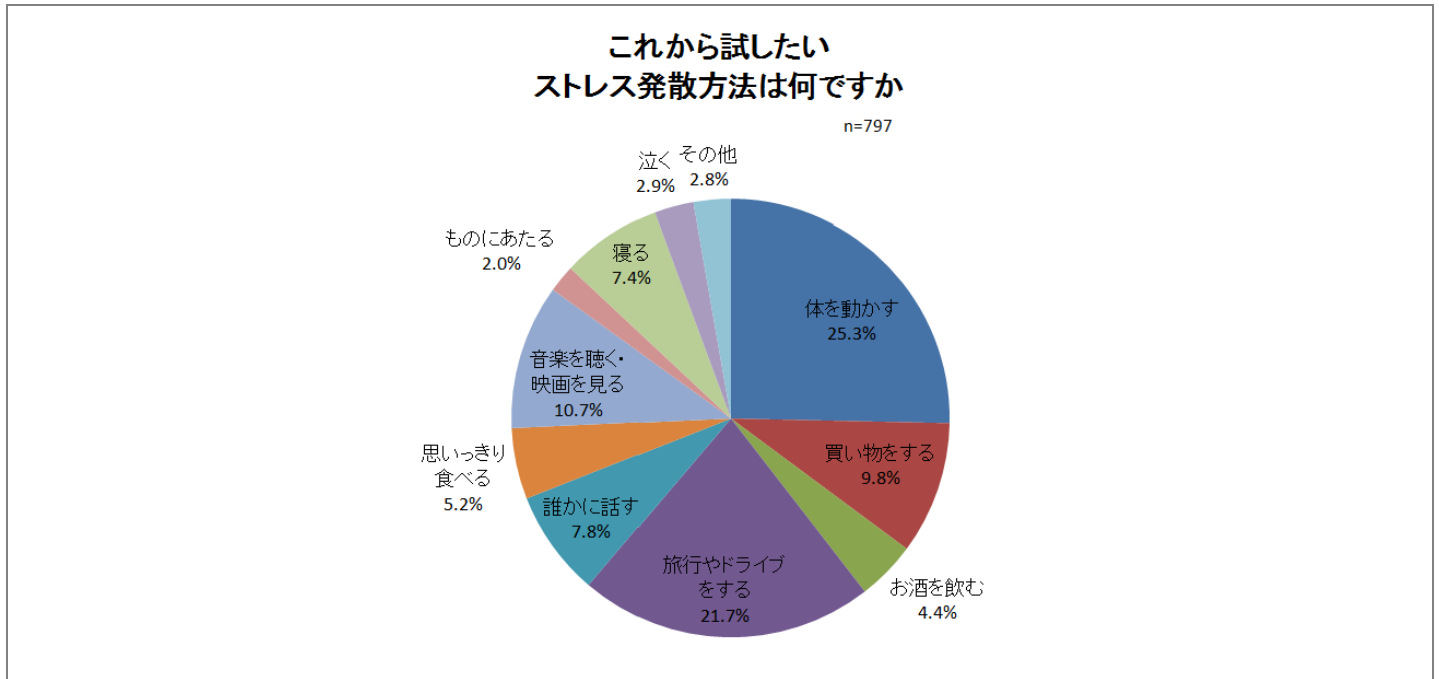

あなたのストレス発散方法は何ですか

週に何回ストレス発散をしますか

あなたはストレス発散に月平均にいくらかけていますか

■これから試したいストレス発散方法はアクティブな傾向

一方、「これから試したいストレス発散方法は何ですか」の問いに対しては、「体を動かす(25.3%)」「旅行やドライブをする(21.7%)」といった回答が多く、アクティブな体験をすることでストレス発散をすることを望んでいる結果となりました。

■調査期間:2014年4月14日(月)~4月21日(月)

■調査テーマ:ストレスに関する意識調査

■対象者:30代・40代以上の女性

■サンプル数:約800人

■調査項目

- ・あなたはストレスをどの程度あると思いますか。・ストレスを感じる原因は何ですか。
- ・あなたのストレス発散方法は何ですか。・これから試したいストレス発散方法は何ですか。・週に何回ストレス発散をしますか。など。

■リリースの詳細はこちらでもご覧いただけます。