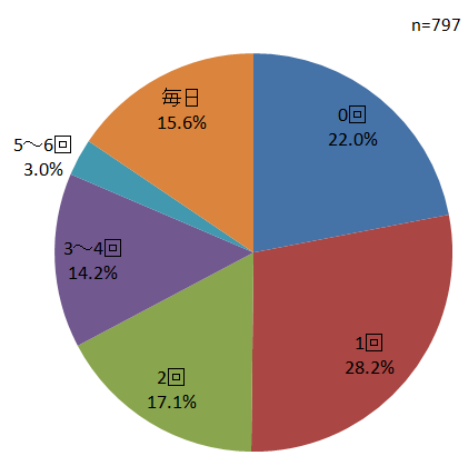

週に何回ストレス発散をしますか