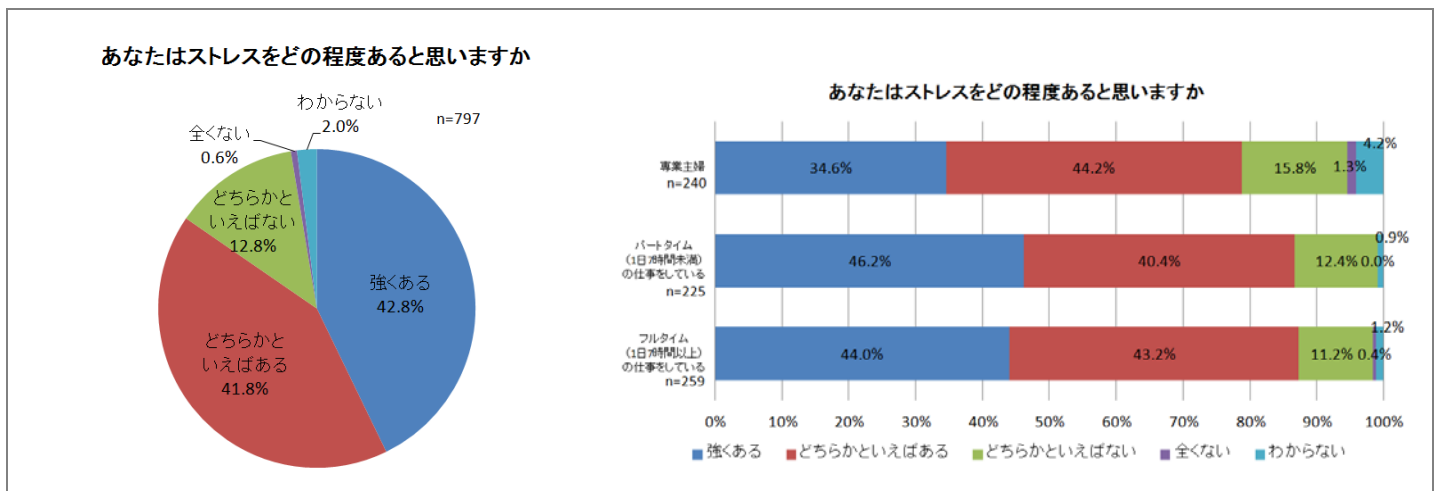

2014年5月7日
株式会社ニッセン

報道関係各位

働く女性の約9割がストレスを感じている。

ストレス発散には3,000円以内が半数。

＜30代・40代女性のストレスに関する意識調査＞

これから試したいストレス発散方法は**ドライブや運動などアクティブな傾向に。**

通販カタログの株式会社ニッセン(本社:京都市南区、代表取締役 佐村信哉、以下「ニッセン」)が運営するプレゼント・懸賞サイト「nissen もらえるネット」は、このたび30代・40代以上の女性約800名に対して、【ストレスに関する意識調査】を実施いたしましたので、調査結果をお知らせいたします。

■ストレスを感じている方は全体の8割以上。職場で働く方は約9割

「あなたはストレスがありますか」の質問に対し、8割の方が「少なからずストレスはある」と答えました。中でも、フルタイムやパートタイムで働く方の約9割が「ストレスがある」と答えています。一方で、「ストレスが全くない」と答えた方は全体の0.6%しかおらず、新しい生活や環境など変化が多いこの時期特に、ストレスが溜まりやすい方が多いようです。

■ストレスの原因、約半数は人間関係。主婦には「ママ友との関係」でのストレスも