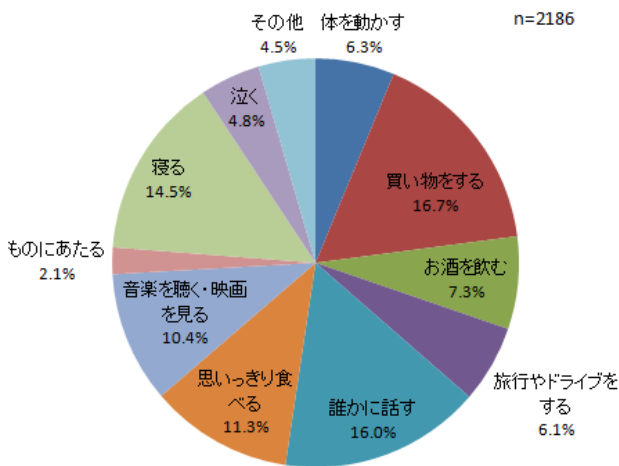

あなたのストレス発散方法は何ですか