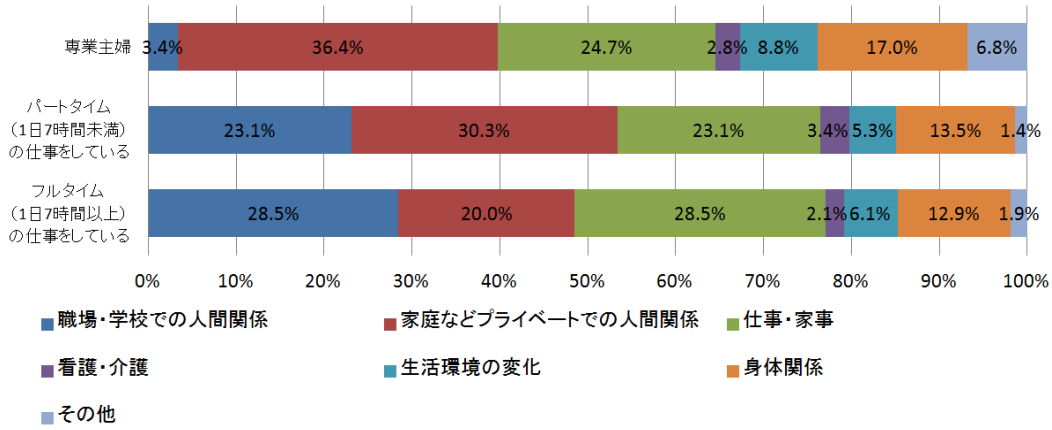

2014年5月7日
株式会社ニッセン

報道関係各位

働く女性の約9割がストレスを感じている。

ストレス発散には3,000円以内が半数。

＜30代・40代女性のストレスに関する意識調査＞

これから試したいストレス発散方法は**ドライブや運動などアクティブな傾向に。**

通販カタログの株式会社ニッセン(本社:京都市南区、代表取締役 佐村信哉、以下「ニッセン」)が運営するプレゼント・懸賞サイト「nissen もらえるネット」は、このたび30代・40代以上の女性約800名に対して、【ストレスに関する意識調査】を実施いたしましたので、調査結果をお知らせいたします。

■ストレスを感じている方は全体の8割以上。職場で働く方は約9割

「あなたはストレスがありますか」の質問に対し、8割の方が「少なからずストレスはある」と答えました。中でも、フルタイムやパートタイムで働く方の約9割が「ストレスがある」と答えています。一方で、「ストレスが全くない」と答えた方は全体の0.6%しかおらず、新しい生活や環境など変化が多いこの時期特に、ストレスが溜まりやすい方が多いようです。

■ストレスの原因、約半数は人間関係。主婦には「ママ友との関係」でのストレスも

ストレスの原因について、およそ半数が職場や家庭などでの人間関係によるものという結果になりました。さらに、フルタイムで働く方に比べ、パートタイムで働く方や専業主婦の方が「プライベートでの人間関係」でストレスを感じているという結果が出ました。「人間関係でストレスを感じる」と答えた専業主婦の中には、「ママ友」や「ご近所」との付き合いにストレスを感じるという回答もありました。

ストレスを感じる原因は何ですか