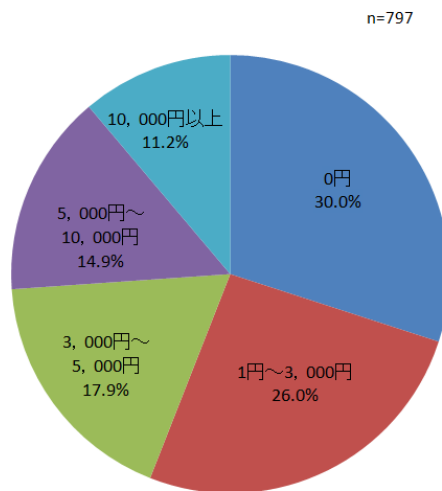

あなたはストレス発散に月平均にいくらかけていますか