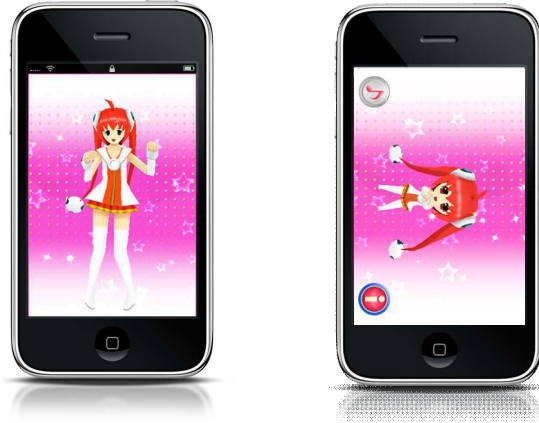

報道機関各位
プレスリリース

2009年6月11日
株式会社 JETMAN
代表 井上幸喜
東京都新宿区西新宿 7-11-1-6F
<http://www.jetman.co.jp/>

世界初のチビキャラ・モード搭載アプリ『iDoll viewer ver.02』 6月下旬発売

iPhone アプリケーションの開発・受託を行う株式会社JETMANは、世界初のチビキャラモード対応可能なiPhone アプリ開発用のフレームワーク『チビキャラ・モード』を搭載した iPhone アプリケーション『iDollviewer ver.02』を6月下旬発売予定です。弊社のフレームワークである『i - 3Dviewer』を使って、プレイステーション2並みのきれいな描画を実現しました。4000ポリゴンのシームレスモデルを30フレーム/秒のリアルタイム再現できる3D技術を応用し、傾きセンサーでキャラクターのスケールを変形させることが可能となりました。さらにインタラクティブにユーザーのタッチに反応します。

“けしからんiPhone アプリ”としてサブカル界で話題の『iDoll viewer』を6月下旬に大幅バージョンUPします。

世界初の『i - 3Dviewer チビキャラ・モード』搭載
おじさん感激 『あいのでモード』
『曲切り替えモード』
禁断の隠しコマンド

JETMANは今後この『チビキャラ・モード』のiPhone アプリ開発技術を生かした各種コンテンツを制作いたします。

マスコミの関係者の方へ

新聞、TV、雑誌の取材用にプロモーションコード(体験版)をご希望の方は下記へご連絡ください。
(数に限りがあります)

株式会社JETMAN について

JETMAN (新宿区西新宿 代表者 井上幸喜)は iPhone や android のアプリケーションの可能性を十二分に引き出したアプリケーションをご提供いたします。iPhone アプリ『Daisy & Danpy』は KIDS 部門で首位を獲得いたしました。携帯、カーナビ、PDAなどのユーザーの導線の設計に幅広く携わってきた知識とハイクオリティな GAME コンテンツの開発技術で、操作性に優れた iPhone や android のアプリケーションをご提供いたします。現在さまざまな企業とのコラボレーション企画が進んでいます。

JETMAN はお客様の“こうしたい”をオープンプラットフォームで具現化いたします。

本件に関するお問い合わせ先: 株式会社 JETMAN 中路・井上
電話 03-5338-8458 <http://www.jetman.co.jp/> e-mail: info@jet-graphics.com