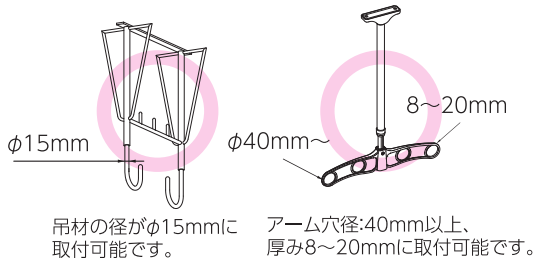

天井物干用 延長アーム

チョイ干し!! **ホセタ**
HOSETA

お使いの天井物干金物に取付けることで、物干竿の高さを調節できる物干補助用品です。

LH50

2本入り

目安荷重
15
kg

天井物干に取付け可能。

竿位置が50cm程下がるので、洗濯物が掛けやすい!
洗濯物全体に陽が当たり易くなり、乾きやすい!
風通しが良くなり、乾きムラが減る!

工具不要

※本商品に竿は付属されていません。

製品情報

商品寸法

取付け可能な物干金物

下図の天井物干金物

自立タイプ

つっぱり式タイプ

天井物干金物①

天井物干金物②

製品仕様

品名	天井物干用延長アーム
品番	LH50
用途	天井物干金物に取り付けることで、物干竿の高さを調節できる物干補助用品
材質	アルミ、PP、ASA、ステンレス
寸法	幅 66mm×奥行 64mm×高さ 573mm
目安荷重	15kg/1セット
製品重量	400g/1セット
原産国	日本

タカラ産業株式会社
<https://www.takaranet.co.jp>