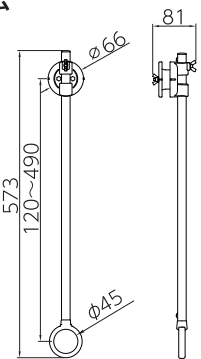

天井物干用 延長アーム

チョイ干し!! **ホセタ**
HOSETA

お使いの天井物干金物に取付けることで、物干竿の高さを調節できる物干補助用品です。

LH50

2本入り

目安荷重
15
kg

天井物干に取付け可能。

竿位置が50cm程下がるので、洗濯物が掛けやすい!
洗濯物全体に陽が当たり易くなり、乾きやすい!
風通しが良くなり、乾きムラが減る!

工具不要

※本商品に竿は付属されていません。

製品情報

商品寸法

取付け可能な物干金物

下図の天井物干金物

自立タイプ

つっぱり式タイプ

天井物干金物①

天井物干金物②

製品仕様

品名	天井物干用延長アーム
品番	LH50
用途	天井物干金物に取り付けることで、物干竿の高さを調節できる物干補助用品
材質	アルミ、PP、ASA、ステンレス
寸法	幅 66mm×奥行 64mm×高さ 573mm
目安荷重	15kg/1セット
製品重量	400g/1セット
原産国	日本

タカラ産業株式会社
<https://www.takaranet.co.jp>