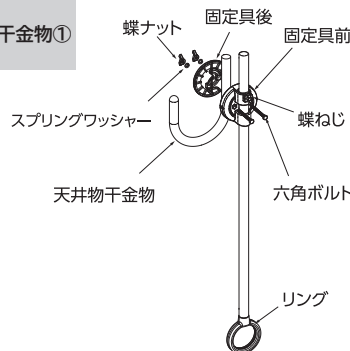

天井物干用 延長アーム

チョイ干し!! **ホセタ**
HOSETA

お使いの天井物干金物に取付けることで、物干竿の高さを調節できる物干補助用品です。

LH50

2本入り

目安荷重
15
kg

天井物干に取付け可能。

竿位置が50cm程下がるので、洗濯物が掛けやすい!
洗濯物全体に陽が当たり易くなり、乾きやすい!
風通しが良くなり、乾きムラが減る!

工具不要

※本商品に竿は付属されていません。

製品情報

商品寸法

取付け可能な物干金物

下図の天井物干金物

自立タイプ

つっぱり式タイプ

天井物干金物①

天井物干金物②

製品仕様

品名	天井物干用延長アーム
品番	LH50
用途	天井物干金物に取り付けることで、物干竿の高さを調節できる物干補助用品
材質	アルミ、PP、ASA、ステンレス
寸法	幅 66mm×奥行 64mm×高さ 573mm
目安荷重	15kg/1セット
製品重量	400g/1セット
原産国	日本

タカラ産業株式会社
<https://www.takaranet.co.jp>