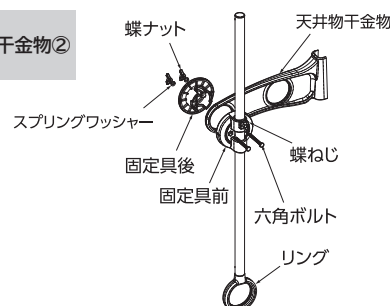

天井物干用 延長アーム

チョイ干し!! **ホセタ**
HOSETA

お使いの天井物干金物に取付けることで、物干竿の高さを調節できる物干補助用品です。

LH50

2本入り

目安荷重
15
kg

天井物干に取付け可能。

竿位置が50cm程下がるので、洗濯物が掛けやすい!
洗濯物全体に陽が当たり易くなり、乾きやすい!
風通しが良くなり、乾きムラが減る!

工具不要

※本商品に竿は付属されていません。

製品情報

商品寸法

取付け可能な物干金物

下図の天井物干金物

自立タイプ

つっぱり式タイプ

天井物干金物①

天井物干金物②

製品仕様

品名	天井物干用延長アーム
品番	LH50
用途	天井物干金物に取り付けることで、物干竿の高さを調節できる物干補助用品
材質	アルミ、PP、ASA、ステンレス
寸法	幅 66mm×奥行 64mm×高さ 573mm
目安荷重	15kg/1セット
製品重量	400g/1セット
原産国	日本

タカラ産業株式会社
<https://www.takaranet.co.jp>