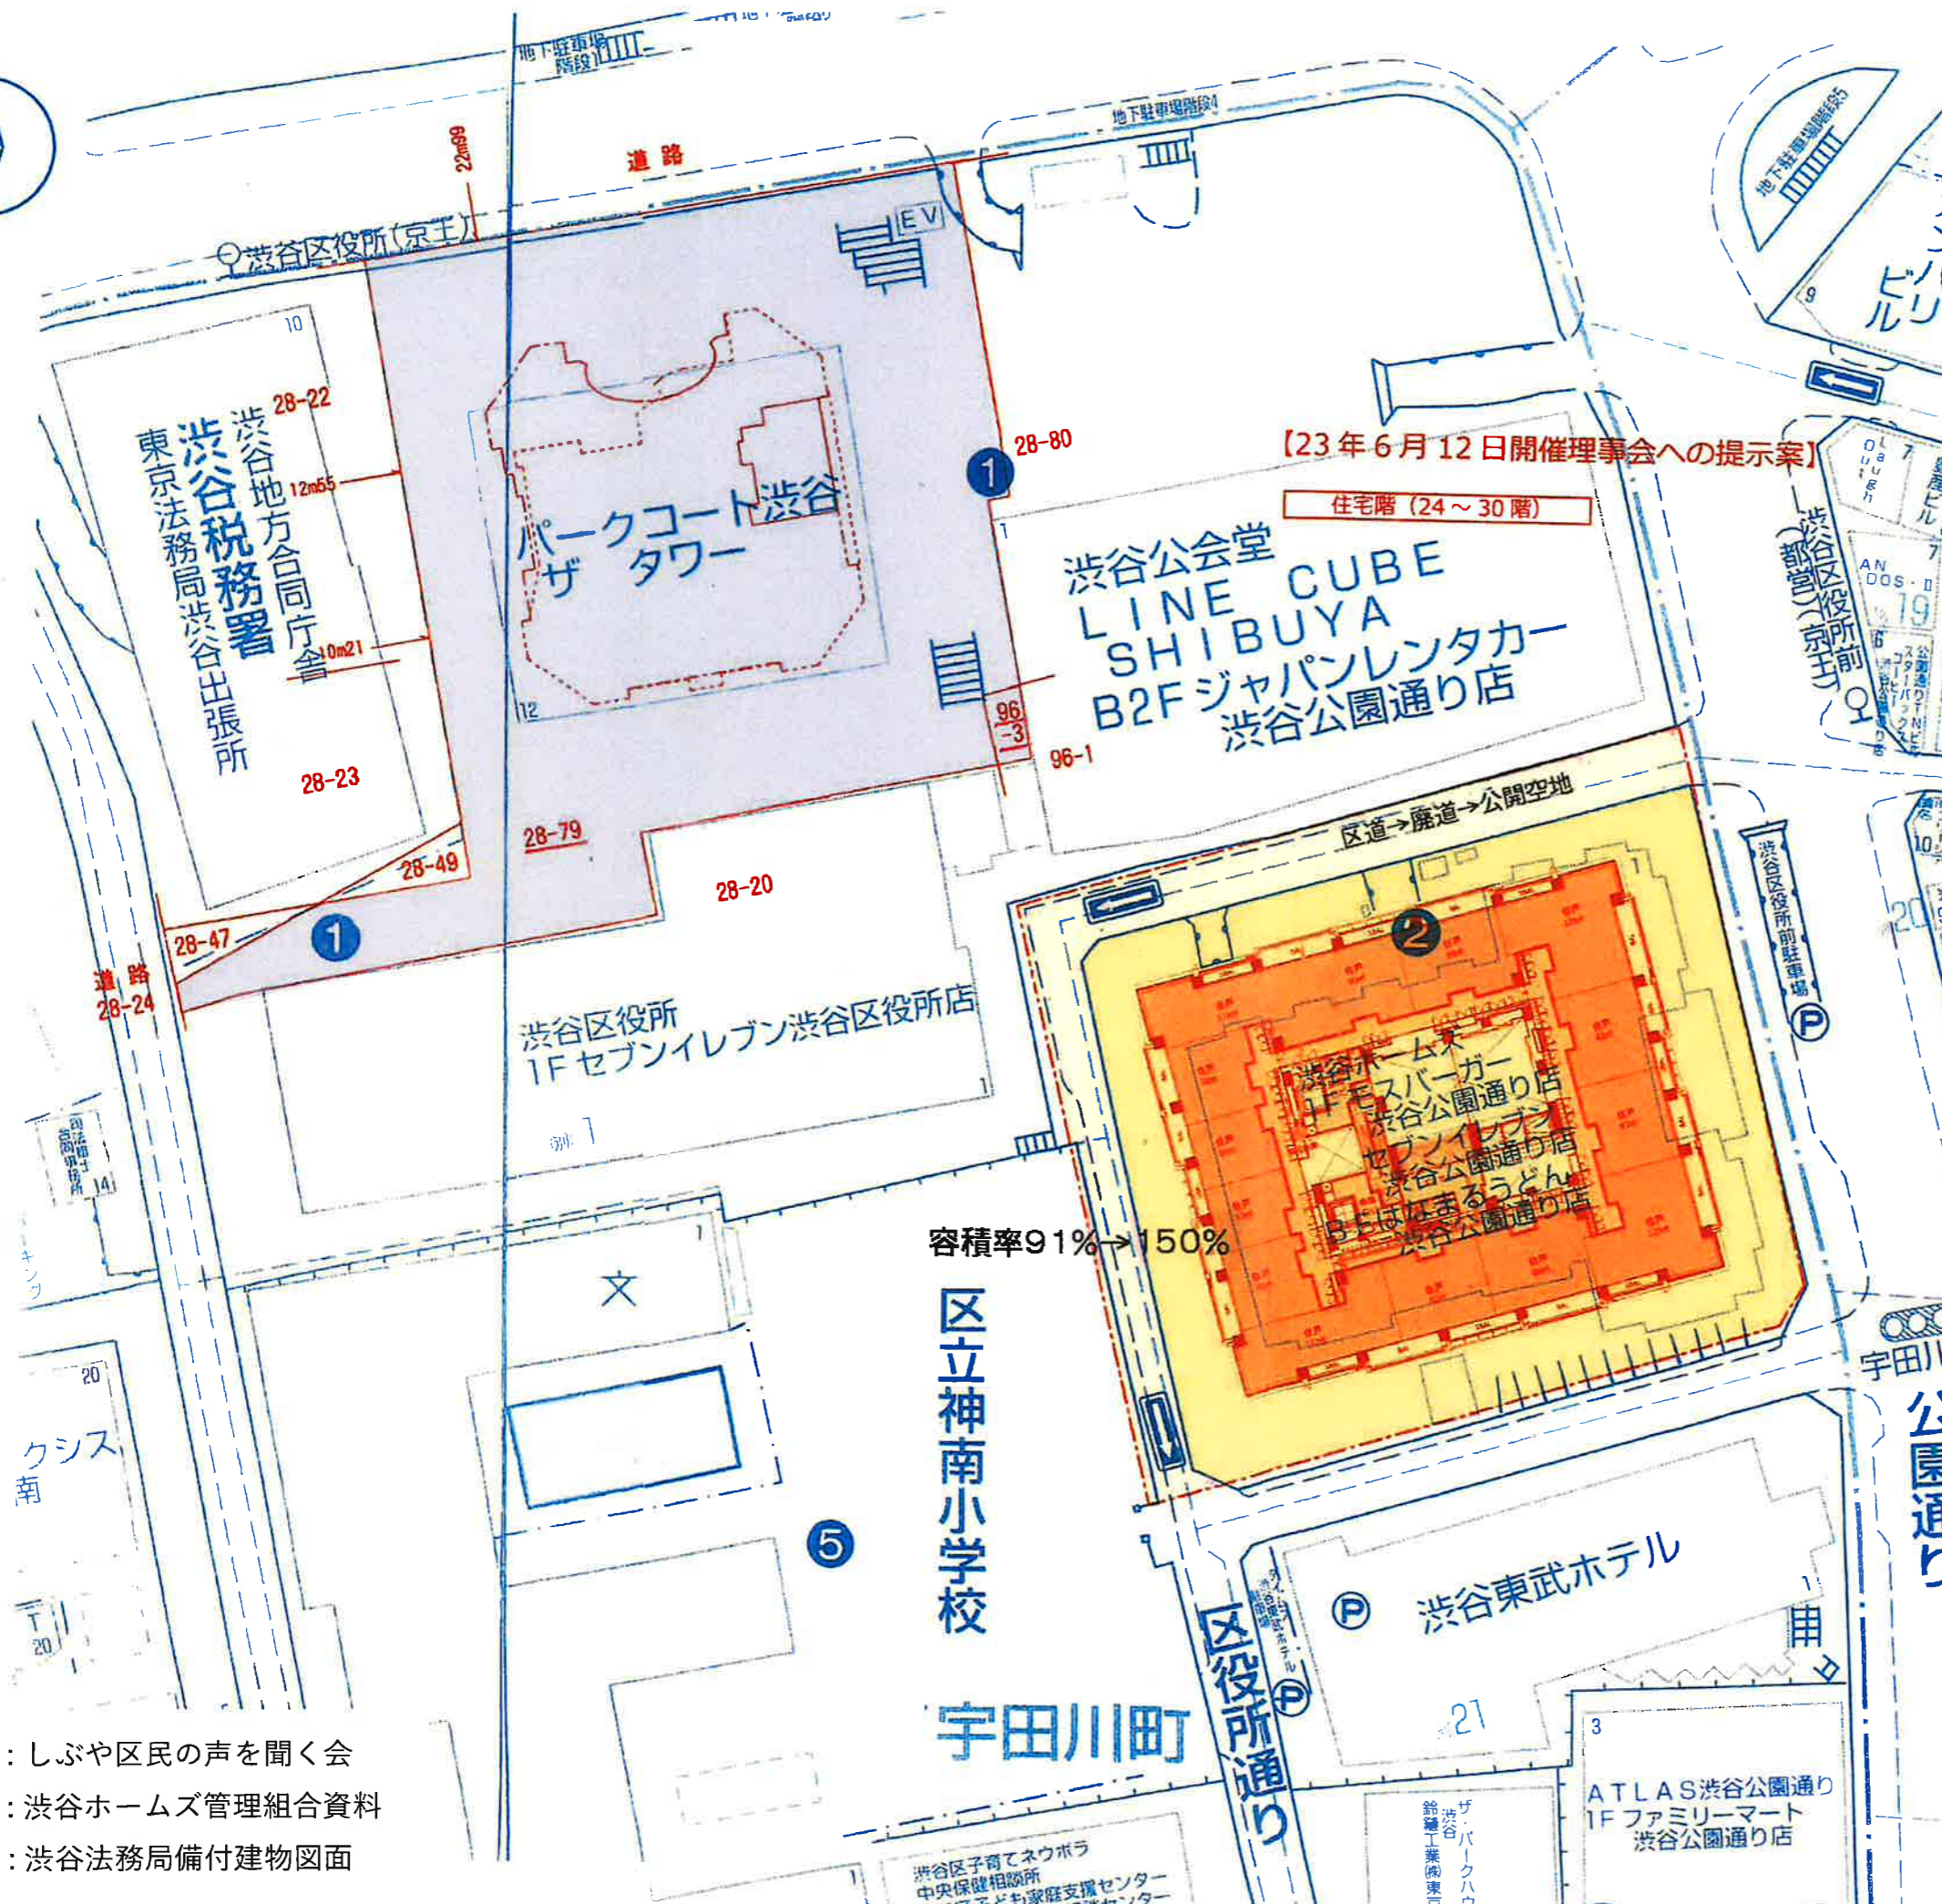

渋谷ホームズ再開発棟 h150M

渋谷ホームズ h約40M

制作：しゅばや区民の声を聞く会
 出典：渋谷ホームズ管理組合資料
 : 渋谷法務局備付建物図面