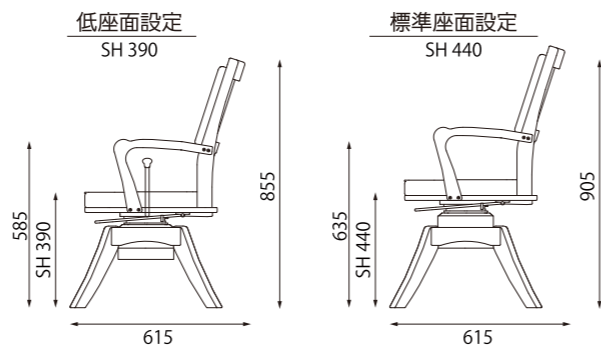

### 前後スライド機能

スライドさせてテーブルにピタッとフィット！

軽い力でテーブルや机に近づくことができる機能。座面の前下に取り付けられているスライドレバーを引き上げると、座面が前方に12cmスライドします。車の運転席・助手席のシート調整と同様の操作で座面をスライドさせることができます。また、後方にあるスライドボタンはスライドレバーと連動しており、介助者の方が後方から操作するのに便利です。

### 座面高さ調節機能

座面の高さが体格にフィット！

座面下のスペーサーの入れ替えにより、座る人の体格に合わせて、座面高さを2段階(440・390mm)に組み換え可能です

ピタットチェア Fit には介護現場の声を形にした 4つの大きな機能があります

ピタットチェア Fit PT-FT23

定価 59,800円 (税別) 組立完成品

【仕様】

寸法 右図参照  
 重量 15Kg  
 張り地 合成皮革  
 フレーム材質 ラバーウッド  
 フレーム上面加工 アミノアルキド塗装  
 色 ナチュラル(NA)  
 ダーク(DK)  
 付属品 脚裏フェルト  
 保証期間 ご購入後1年間