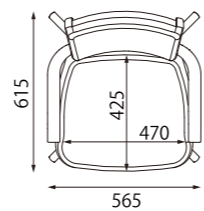

関連動画

TV番組 (初号機 PT-17)

介護現場を元気にする 理学療法士 / 松本リハビリ研究所

好好生活 (香港動画)