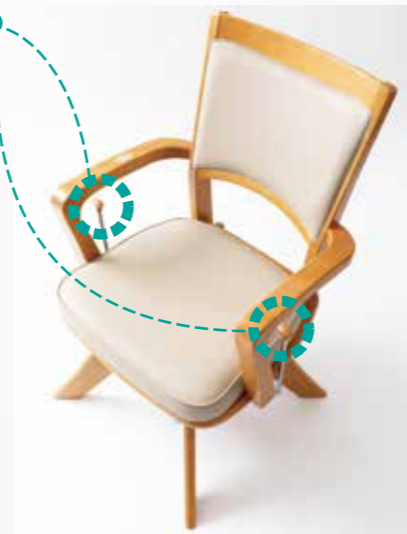

回って止まって 前後にスライド！テーブルにピタッ！

ピタットチェア Fit

「持ち上げない介護」「抱きあげない介護」
自立支援へのサポートを目的に
現場の意見から生まれた 優しい介護椅子です

● こんな方にも ●
・パーキンソン病
・脳梗塞による片麻痺
・関節症など
・杖を利用している方

レバー操作の特徴

■左右に回転レバー

回転レバーを引くことでロックが解除され、45度ごとに回転が自動ロックします。

■介助者用 スライドボタン

サポートする方が座面を前後にスライドする場合に、ボタンを押しロックを解除しながら座面を押し引きできます。

■スライドレバー

ご自身で操作ができる場合には、スライドレバーを引き上げることでロックが解除し前後に12cmスライドし自動的にロックします。車のシート調整と同じ操作なので直感的な操作が可能です。

4つの機能

機能説明動画

回転機能

レバー操作が利き手にフィット！

ロックを解除して座ったまま向きを変えられます。座面下に国内産回転盤が組み込まれており、回転レバーでロックを解除すると、座面が回転して45度ごとに再ロックされる仕組みになっています。回転レバーは手で操作可能なロングレバーを左右に装備しており、利き手に関係なく操作が可能です。