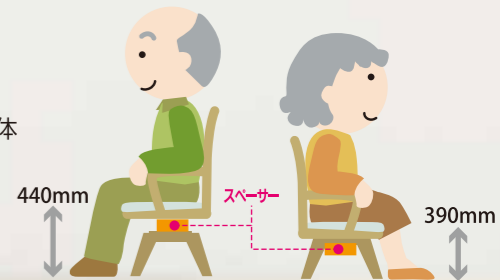

### 前後スライド機能

スライドさせてテーブルにピタッとフィット！

軽い力でテーブルや机に近づくことができる機能。座面の前下に取り付けられているスライドレバーを引き上げると、座面が前方に12cmスライドします。車の運転席・助手席のシート調整と同様の操作で座面をスライドさせることができます。また、後方にあるスライドボタンはスライドレバーと連動しており、介助者の方が後方から操作するのに便利です。

### 座面高さ調節機能

座面の高さが体格にフィット！

座面下のスペーサーの入れ替えにより、座る人の体格に合わせて、座面高さを2段階(440・390mm)に組み換え可能です

ピタットチェア Fit には介護現場の声を形にした 4つの大きな機能があります

ピタットチェア Fit PT-FT23

定価 59,800円 (税別) 組立完成品

【仕様】

寸法 右図参照  
 重量 15Kg  
 張り地 合成皮革  
 フレーム材質 ラバーウッド  
 フレーム上面加工 アミノアルキド塗装  
 色 ナチュラル(NA)  
 ダーク(DK)  
 付属品 脚裏フェルト  
 保証期間 ご購入後1年間