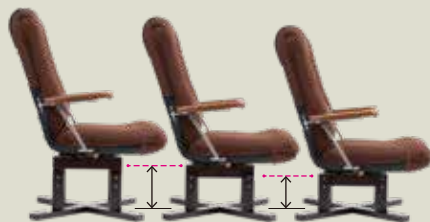

跳ね上げ肘で
座りやすく
立ちやすい

肘掛けが
UP!
DOWN!

程良い
角度に
リクライニング

立ち座りを楽にする — リクライニング高座椅子

楽らくリラックス

リクライニング & ターン ♪ リラックスチェア

RECLINE & TURN

りくターン

RELAX CHAIR

本を読んでターン
テレビを見てターン
コーヒーを飲んでターン

座面が
360°回転
90°で自動
ロック!

座面高は
3段階
調節

人にも
床にも優しい
クロス脚

介護現場の声から生まれた回転式リラックスチェアの誕生

5段階リクライニング機能

リクライニングは背もたれを前に起こしていくことで、5段階に角度を調節できます。お好みの角度に調節してご使用下さい。

跳ね上げ肘掛け

跳ね上げ式の肘掛けで、簡単に背もたれ側に跳ね上がるので、移乗がしやすく立ち座り時の出入りがラクラクです。

安定のクロス脚形状

座面回転で、どの位置に向きをかえても安定するクロス脚形状。背もたれを後ろに倒しても転倒することなく安全で、回転時に脚にひっかかる事ありません。また、フラットなX脚形状なので畳や、フローリングにも優しい形状です。

RECLINE & TURN RELAX CHAIR りくターン

回転・90度安全ストッパー機能

回転レバーを下げるとロックが解除して座面が回転し、90度の位置で自動的にロックがかかります。楽に方向転換ができ、ロックが掛かるのでふらつくことがなく、安全に立ち座りができます。

3段階の高さ調節機能

脚部の組付け位置を換えることで、座面の高さを、38cm・42cm・46cmの3段階に調節ができます。

【主な仕様】

重量：14.5kg
 材質
 脚部 / 天然木（ラッカー塗装）
 肘掛け / 木目柄プリント紙貼り
 MDF・スチール
 クッション / ウレタン
 張地 / ポリエステル
 耐荷重：80kg
 付属品：組立用六角レンチ、キズ防止脚裏フェルト5枚
 保証期間：ご購入後1年間