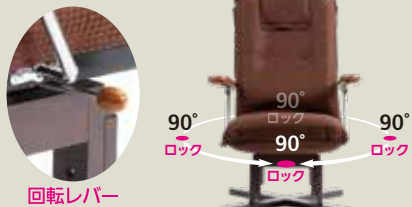

RELAX CHAIR

本を読んでターン
テレビを見てターン
コーヒーを飲んでターン

座面が
360°回転
90°で自動
ロック!

座面高は
3段階
調節

人にも
床にも優しい
クロス脚

介護現場の声から生まれた回転式リラックスチェアの誕生

5段階リクライニング機能

リクライニングは背もたれを前に起こしていくことで、5段階に角度を調節できます。お好みの角度に調節してご使用下さい。

跳ね上げ肘掛け

跳ね上げ式の肘掛けで、簡単に背もたれ側に跳ね上がるので、移乗がしやすく立ち座り時の出入りがラクラクです。

安定のクロス脚形状

座面回転で、どの位置に向きをかえても安定するクロス脚形状。背もたれを後ろに倒しても転倒することなく安全で、回転時に脚にひっかかる事ありません。また、フラットなX脚形状なので畳や、フローリングにも優しい形状です。

RECLINE & TURN RELAX CHAIR りくターン

回転・90度安全ストッパー機能

回転レバーを下げるとロックが解除して座面が回転し、90度の位置で自動的にロックがかかります。楽に方向転換ができ、ロックが掛かるのでふらつくことがなく、安全に立ち座りができます。

3段階の高さ調節機能

脚部の組付け位置を換えることで、座面の高さを、38cm・42cm・46cmの3段階に調節ができます。

【主な仕様】

重量：14.5kg
 材質
 脚部 / 天然木（ラッカー塗装）
 肘掛け / 木目柄プリント紙貼り
 MDF・スチール
 クッション / ウレタン
 張地 / ポリエステル
 耐荷重：80kg
 付属品：組立用六角レンチ、キズ防止脚裏フェルト5枚
 保証期間：ご購入後1年間