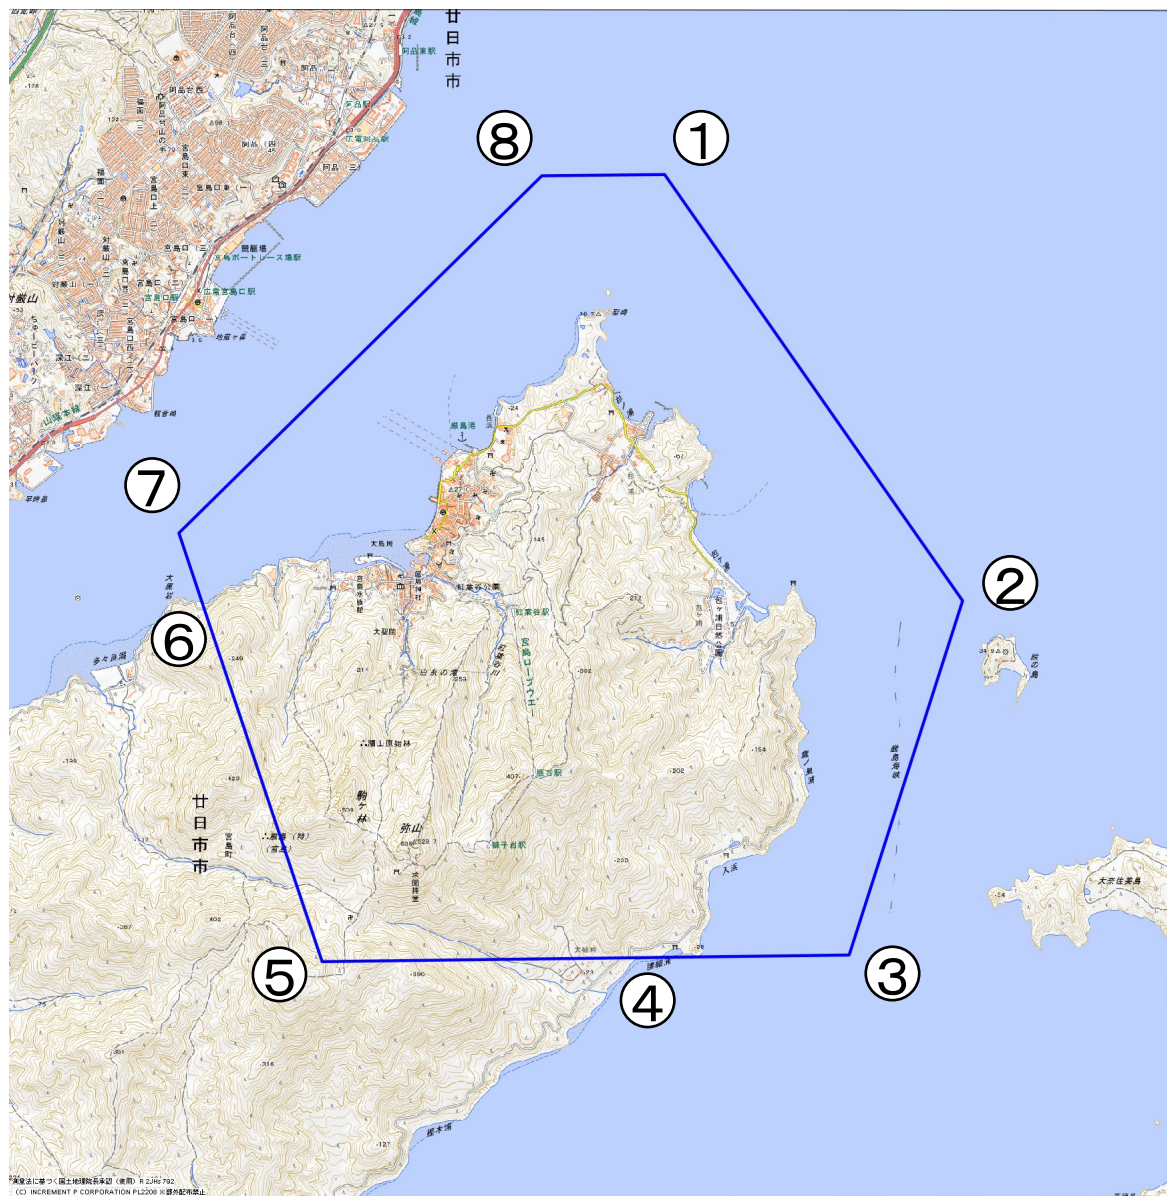

厳島周辺(廿日市市宮島町の一部)

別図2

この地図は、縮尺2万5,000分の1の地形図相当の誤差を有しています。
また、地図上に示す線は、データ作成上の誤差を含んでいます。
そのため、区域の概略を示す参考図となっています。

国土地理院の地理院地図を利用

 対象地域を示す