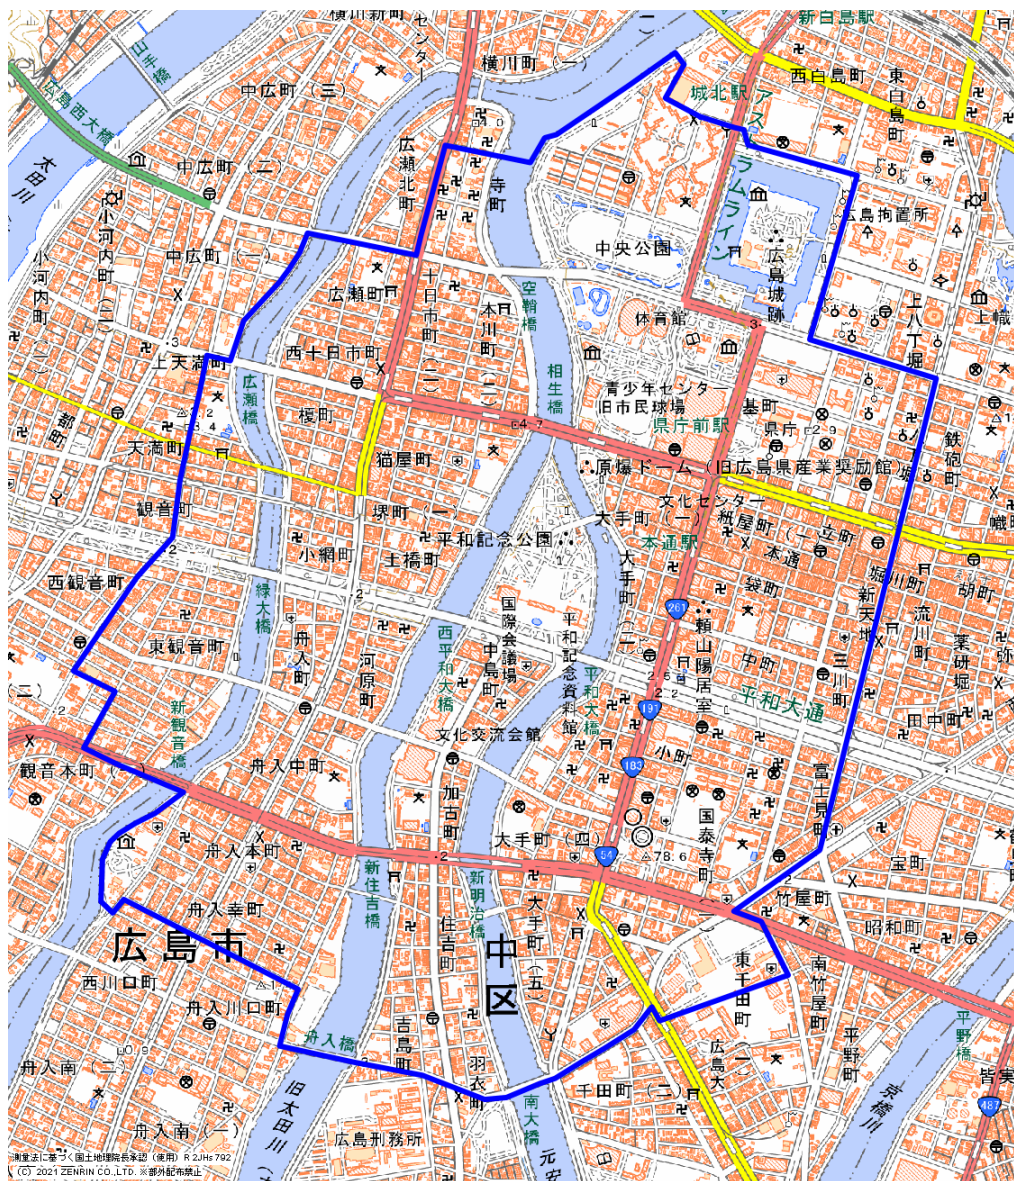

平和記念公園(広島市中区大手町一丁目及び中島町)周辺

別図1

この地図は、縮尺2万5,000分の1の地形図相当の誤差を有しています。
また、地図上に示す線は、データ作成上の誤差を含んでいます。
そのため、区域の概略を示す参考図となっています。

国土地理院の地理院地図を利用

対象地域を示す