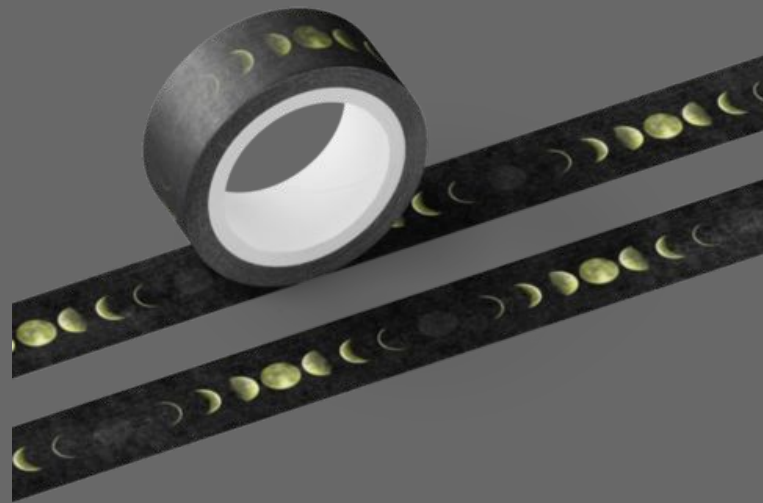

# 缶バッジ&マスキングテープ

缶バッジ (直径44mm)

&

マスキングテープ (幅1.5cm, 長さ5m)