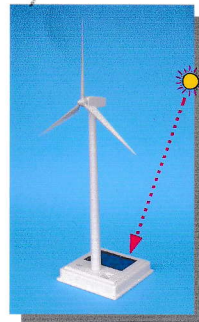

サイズは1/250スケール

かわいいミニサイズなのでオフィスの日の当たる窓際や店舗のディスプレイに最適

優れた技術と斬新なアイデア

補助電源切り替えスイッチ

単三電池内蔵なので夜間や光の届かない場所でも使用可

高性能ソーラー電池

主電源には高性能の1.5V/380mA太陽電池を使用しています

高性能超小型モーター

内蔵されている超小型モーターは毎分18回転に設定されています

マイナスイオン放出

ブレードにはトルマリン鉱石の粉末が練り込まれているので癒し効果のマイナスイオンを放出します

ブレードの向きを自由に設定

ブレードはお好みの向きに回転するので左の写真のようにソーラー電池を窓際にに向けた状態で、ブレードを室内に向けて使用することもできます

商品特長

- 実物の1/250スケールで設計されたソーラー発電のミニ風車。
- ブレードの回転数は人間の心を和ませるといわれている「ゆらぎ回転」(毎分18回)に設定されています。
- ブレードは成型時にトルマリン鉱石が練りこまれており、マイナスイオンを放出するので癒しの空間が演出できます。
- 太陽光の届かない場所や夜間でも白熱灯のランプ(電気スタンド等)や補助電源(乾電池)で同じ回転をします。
- ブレードの向きを自由に設定できるので窓際で使用の際はソーラー電池を外側に、ブレードを内側にすることもできます。
- パーソナルから業務用まで使用用途の広いアイデア商品です。