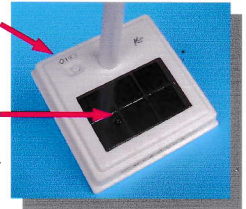

サイズは1/250スケール

かわいいミニサイズなのでオフィスの日の当たる窓際や店舗のディスプレイに最適

優れた技術と斬新なアイデア

補助電源切り替えスイッチ

単三電池内蔵なので夜間や光の届かない場所でも使用可

高性能ソーラー電池

主電源には高性能の1.5V/380mA太陽電池を使用しています

高性能超小型モーター

内蔵されている超小型モーターは毎分18回転に設定されています

マイナスイオン放出

ブレードにはトルマリン鉱石の粉末が練り込まれているので癒し効果のマイナスイオンを放出します

ブレードの向きを自由に設定

ブレードはお好みの向きに回転するので左の写真のようにソーラー電池を窓際にに向けた状態で、ブレードを室内に向けて使用することもできます

商品特長

- 実物の1/250スケールで設計されたソーラー発電のミニ風車。
- ブレードの回転数は人間の心を和ませるといわれている「ゆらぎ回転」(毎分18回)に設定されています。
- ブレードは成型時にトルマリン鉱石が練りこまれており、マイナスイオンを放出するので癒しの空間が演出できます。
- 太陽光の届かない場所や夜間でも白熱灯のランプ(電気スタンド等)や補助電源(乾電池)で同じ回転をします。
- ブレードの向きを自由に設定できるので窓際で使用の際はソーラー電池を外側に、ブレードを内側にすることもできます。
- パーソナルから業務用まで使用用途の広いアイデア商品です。