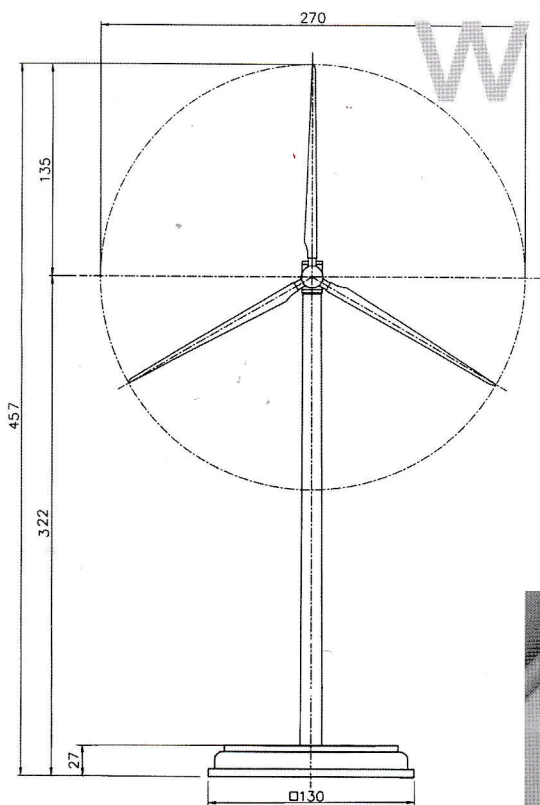

クリーンエネルギー「風力発電」は私たちの未来のための大切なエネルギーです。世界的な課題となっている地球温暖化を防ぐため、環境にやさしい自然エネルギーの利用が大きく注目されています。中でも風力発電は、私たちに身近な再生可能エネルギーとしての期待が大きいのです。その「風力発電」の風車を1/250にスケールダウンしたのがソーラーミニ風車”ミコノス”です。”ミコノス”は太陽電池により毎分18回転というゆっくりとした回転(実際の「風力発電」の風車と同じように見える速度)で回り続けます。

My
favorite
wind