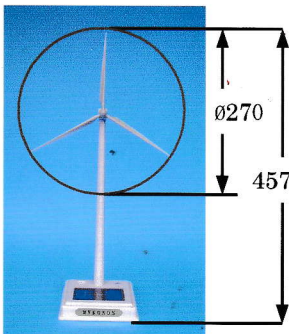

サイズは1/250スケール

かわいいミニサイズなのでオフィスの日の当たる窓際や店舗のディスプレイに最適

優れた技術と斬新なアイデア

補助電源切り替えスイッチ

単三電池内蔵なので夜間や光の届かない場所でも使用可

高性能ソーラー電池

主電源には高性能の1.5V/380mA太陽電池を使用しています

高性能超小型モーター

内蔵されている超小型モーターは毎分18回転に設定されています

マイナスイオン放出

ブレードにはトルマリン鉱石の粉末が練り込まれているので癒し効果のマイナスイオンを放出します

ブレードの向きを自由に設定

ブレードはお好みの向きに回転するので左の写真のようにソーラー電池を窓際にに向けた状態で、ブレードを室内に向けて使用することもできます

商品特長

- 実物の1/250スケールで設計されたソーラー発電のミニ風車。
- ブレードの回転数は人間の心を和ませるといわれている「ゆらぎ回転」(毎分18回)に設定されています。
- ブレードは成型時にトルマリン鉱石が練りこまれており、マイナスイオンを放出するので癒しの空間が演出できます。
- 太陽光の届かない場所や夜間でも白熱灯のランプ(電気スタンド等)や補助電源(乾電池)で同じ回転をします。
- ブレードの向きを自由に設定できるので窓際で使用の際はソーラー電池を外側に、ブレードを内側にすることもできます。
- パーソナルから業務用まで使用用途の広いアイデア商品です。