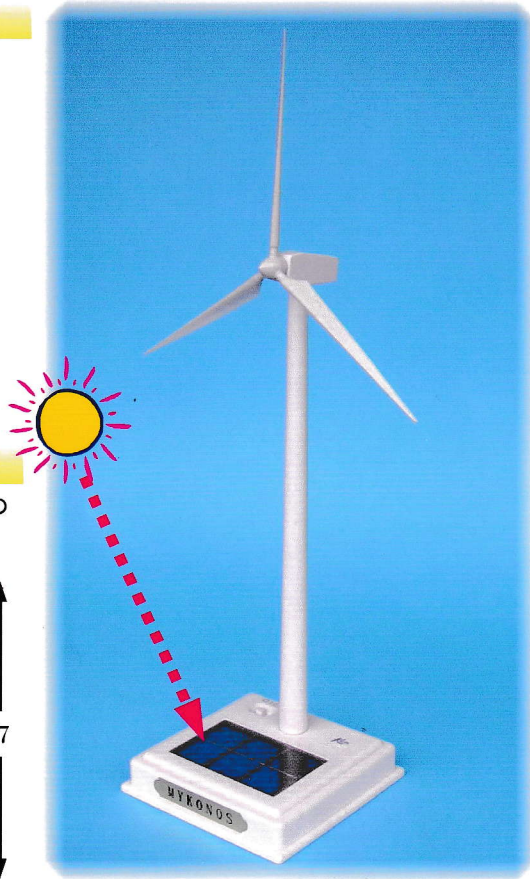

My
favorite
wind

MYKONOS

ソーラーミニ風車”ミコノズ”は
あなたのお部屋の中で
不思議な時間をつくってくれます。
昼間は太陽光発電で、夜は補助電源で
ゆっくり回ります。この回転が疲れた
あなたをやさしく癒してくれます。

やさしくて柔らかい時間をつくってくれる、ソーラーミニ風車”ミコノス”。

クリーンエネルギー「風力発電」は私たちの未来のための大切なエネルギーです。世界的な課題となっている地球温暖化を防ぐため、環境にやさしい自然エネルギーの利用が大きく注目されています。中でも風力発電は、私たちに身近な再生可能エネルギーとしての期待が大きいのです。その「風力発電」の風車を1/250にスケールダウンしたのがソーラーミニ風車”ミコノス”です。”ミコノス”は太陽電池により毎分18回転というゆっくりとした回転(実際の「風力発電」の風車と同じように見える速度)で回り続けます。

環境製品

ソーラーミニ風車

MYKONOS 「ミコノス」

自然エネルギーを大切に!

太陽光発電で癒し効果のゆらぎ回転を楽しむ!

地球環境を守るクリーンエネルギーを資源にした画期的な新製品です
毎分18回の心地よい“ゆらぎ”の回転を体験してください・・・

贈答用に最適なケース入り

- 学習教材として
- 入院見舞として
- 引き出物として
- ディスプレイとして
- 企業の景品として

サイズは1/250スケール

かわいいミニサイズなのでオフィスの日の当たる窓際や店舗のディスプレイに最適

優れた技術と斬新なアイデア

補助電源切り替えスイッチ

単三電池内蔵なので夜間や光の届かない場所でも使用可

高性能ソーラー電池

主電源には高性能の1.5V/380mA太陽電池を使用しています

高性能超小型モーター

内蔵されている超小型モーターは毎分18回転に設定されています

マイナスイオン放出

ブレードにはトルマリン鉱石の粉末が練り込まれているので癒し効果のマイナスイオンを放出します

ブレードの向きを自由に設定

ブレードはお好みの向きに回転するので左の写真のようにソーラー電池を窓際にに向けた状態で、ブレードを室内に向けて使用することもできます

商品特長

- 実物の1/250スケールで設計されたソーラー発電のミニ風車。
- ブレードの回転数は人間の心を和ませるといわれている「ゆらぎ回転」(毎分18回)に設定されています。
- ブレードは成型時にトルマリン鉱石が練りこまれており、マイナスイオンを放出するので癒しの空間が演出できます。
- 太陽光の届かない場所や夜間でも白熱灯のランプ(電気スタンド等)や補助電源(乾電池)で同じ回転をします。
- ブレードの向きを自由に設定できるので窓際で使用の際はソーラー電池を外側に、ブレードを内側にすることもできます。
- パーソナルから業務用まで使用用途の広いアイデア商品です。