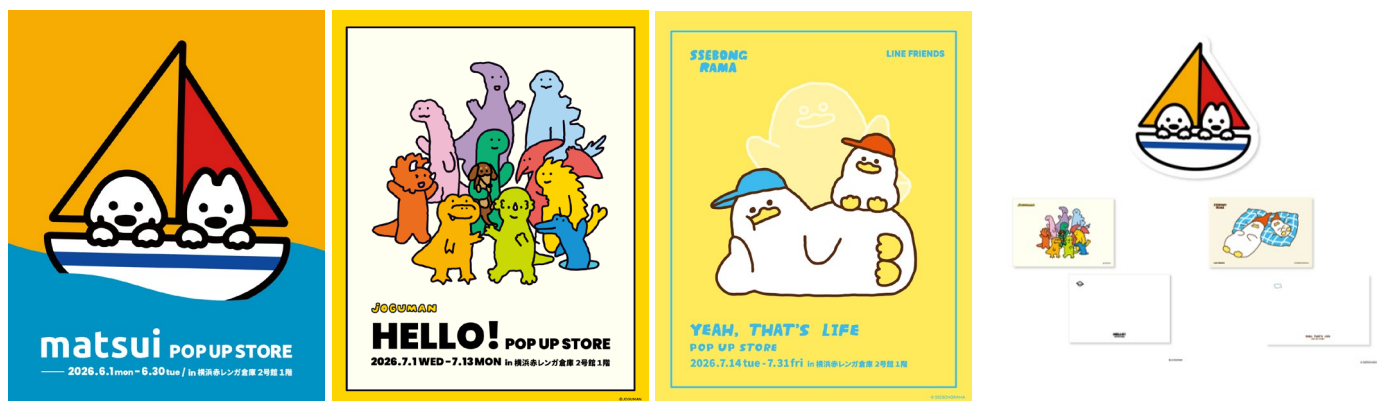

人気「matsui」や韓国発の「JOGUMAN」「SSEBONGRAMA」アイテムが登場

アンドアール ポップ アート ストア
『& R POP ART STORE』オープン決定！

2026年6月1日（月）から7月31日（金）まで開催
アンドアールオリジナルアイテム登場のほか、先着で限定ノベルティもプレゼント！

横浜赤レンガ倉庫は、2026年6月1日（月）から7月31日（金）までの期間、『& R POP ART STORE』を横浜赤レンガ倉庫2号館1階にてオープンいたします。開催期間中は、人気アーティストやキャラクター「matsui」「JOGUMAN」「SSEBONGRAMA」の3つのPOPUPショップが期間ごとに入れ替わりで登場いたします。

<各POPUPショップ キービジュアル>

<ノベルティイメージ>

『& R POP ART STORE』は、アート作品から生まれたキャラクターの雑貨やアパレルアイテムを取り揃える期間限定ショップです。これまでも様々な人気キャラクターのPOPUPショップを展開してきました。

この度、横浜赤レンガ倉庫で開催される本POPUPショップでは、ポップで温かみのある世界観が人気のイラストレーター「matsui」、韓国発の大人気の恐竜キャラクター「JOGUMAN」、同じく韓国発ユーモラスで暖かなアートワークで幅広い共感を集める「SSEBONGRAMA」の3つのPOPUPショップが入れ替わりで登場いたします。なお、「JOGUMAN」と「SSEBONGRAMA」は横浜エリア初出店です。

韓国で大人気の恐竜キャラクターJOGUMAN (ジョグマン) は、Joguman Studio が作ったキャラクターブランド。特有のユーモアとジョークを通して、ささやかな幸せを伝える恐竜たちが、ステーションaryや日用雑貨に。アンドアールオリジナルアイテムも今回のPOP UPで新登場。日常の何気ない瞬間を優しく彩る、癒やし度満点のアイテムが並びます。

POP UPの最新情報は、アンドアールのInstagramまたはXをご確認ください。