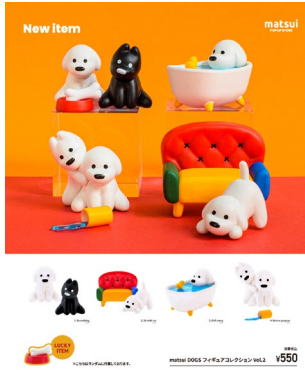

<『& R POP ART STORE』開催スケジュール>

- 6月1日（月）～6月30日（火）：『matsui POP UP STORE』
- 7月1日（水）～7月13日（月）：『JOGUMAN POP UP STORE』
- 7月14日（火）～7月31日（金）：『SSEBONGRAMA POP UP STORE』

<各 POPUP ショップのご紹介>

■『matsui POP UP STORE』(開催期間：6月1日(月)～6月30日(火))

matsui の描くポップで温かみのある世界観が、そのまま生活雑貨に。日常の何気ないシーンを彩る、アート性の高いアイテムが揃います。春に発売したばかりのブラインドフィギュアと、アンドアールオリジナルの缶バッジが新登場です。

●matsui DOGS フィギュアコレクション Vol.2
各¥550

matsui DOGS のアートな犬たちがフィギュアになって登場！全4種+ランダムでラッキーアイテム付きです。