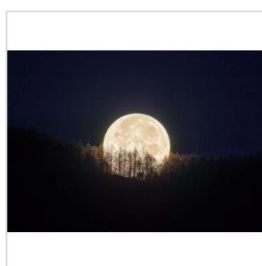

## 広報用画像一覧

《エバーラスティング・ソング》  
©KAGAYA

《サザンクロスとサザンライツ》  
©KAGAYA

《天空にかかる橋》 ©KAGAYA

《銀河のほとりで》 ©KAGAYA

《満月彩花》 ©KAGAYA

連作《夢色の軌道》 ©KAGAYA

《月夜の物語》 ©KAGAYA