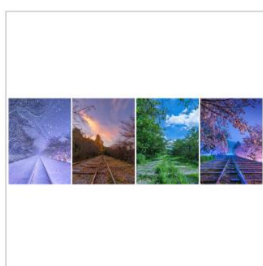

## 広報用画像一覧

《エバーラスティング・ソング》  
©KAGAYA

《サザンクロスとサザンライツ》  
©KAGAYA

《天空にかかる橋》 ©KAGAYA

《銀河のほとりで》 ©KAGAYA

《満月彩花》 ©KAGAYA

連作《夢色の軌道》 ©KAGAYA

《月夜の物語》 ©KAGAYA