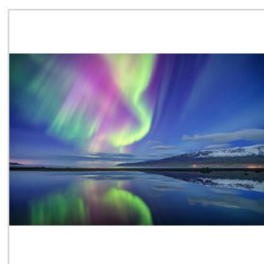

広報用画像一覧

《エバーラスティング・ソング》
©KAGAYA