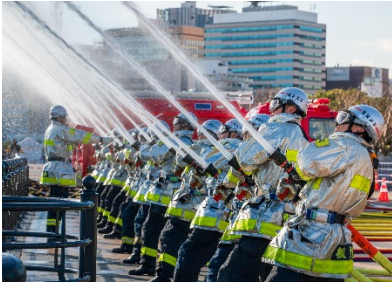

横浜消防出初式 2024 の様子