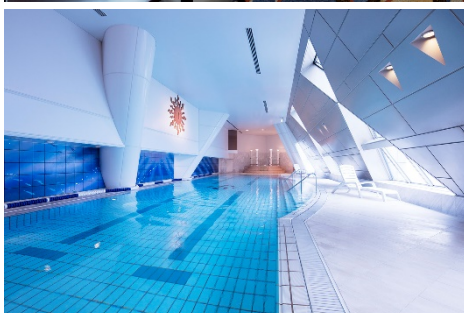

【内容】

通常より1時間早い 14:00 チェックイン

通常 15:00 チェックインのところ、こちらのプランでは1時間早い14:00よりチェックインが可能です。手続きは66Fのレセプションデスクにて、専任のスタッフが行います。落ち着いた空間ときめ細やかなサービスで、ご到着の瞬間から贅沢なひとときをご提供いたします。

専用ラウンジのご利用

65-66F スカイリゾートフロア「ザ・クラブ」にご宿泊の方のみご利用いただける専用ラウンジ。地上255mからの絶景を眺めながら、時間帯によって変わるフードプレゼンテーションをお楽しみください。

- ご朝食(7:00~10:00) -ティータイム(11:00~15:00)
- アフタヌーン(15:00~18:00) -イブニング(18:00~21:00)

※18:00以降は小学生以下のお子様のご入場をご遠慮いただいております。

49F ランドマークスパのご利用

地上200mに位置するスカイプールのほか、ジム、ジェットバス、ドライサウナなど充実した設備が揃うランドマークスパをご利用いただけます。滞在中もワークアウトを楽しみたい方やリフレッシュにもおすすめです。