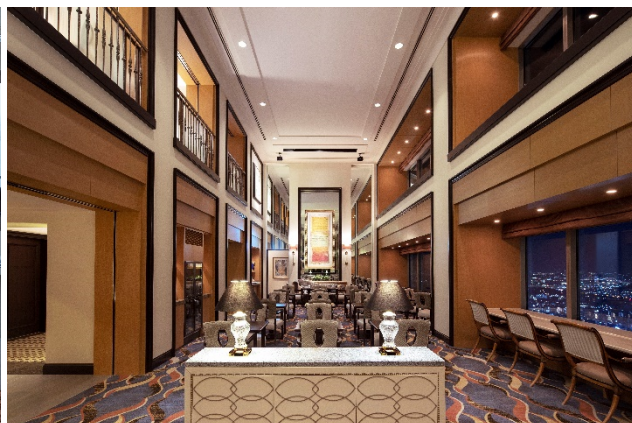

【期間】2024年7月15日(月・祝)～2024年10月31日(木)

■ご愛顧に感謝を込めて 特別階・65-66F スカイリゾートフロア「ザ・クラブ」アーリーチェックインプラン

ホテルで最もグレードの高い65-66F スカイリゾートフロア「ザ・クラブ」。専用ラウンジを有するラグジュアリーなフロアに、通常より1時間早い14:00からご滞在いただけるプランをご用意いたしました。

シックで洗練された客室でくつろぎの時間をお過ごしいただきながら、クラブラウンジでは時間帯によって変わる多彩なフード&ドリンクをお楽しみいただけます。

【客室】65-66F スカイリゾートフロア「ザ・クラブ」(チェックイン14:00/チェックアウト翌11:00)

【料金】35,000円～ ※1室2名様ご利用時の1室料金です。

65-66F スカイリゾートフロア「ザ・クラブ」
デラックスツインルーム ベイブリッジビュー

2層吹き抜けの開放感あふれるクラブラウンジ

<取材・報道に関するお問合せ先>

三菱地所ホテルズ&リゾーツ株式会社

横浜ロイヤルパークホテル マーケティング部 広報:三留・林

【内容】

通常より1時間早い 14:00 チェックイン

通常 15:00 チェックインのところ、こちらのプランでは1時間早い14:00よりチェックインが可能です。手続きは66Fのレセプションデスクにて、専任のスタッフが行います。落ち着いた空間ときめ細やかなサービスで、ご到着の瞬間から贅沢なひとときをご提供いたします。

専用ラウンジのご利用

65-66F スカイリゾートフロア「ザ・クラブ」にご宿泊の方のみご利用いただける専用ラウンジ。地上255mからの絶景を眺めながら、時間帯によって変わるフードプレゼンテーションをお楽しみください。