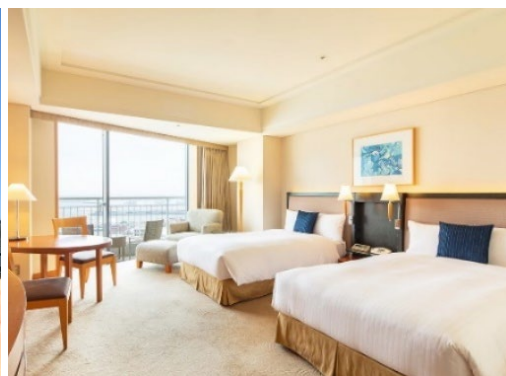

エグゼクティブ ツイン ベイビュー

【お客さまのお問い合わせ先】
横浜ベイホテル東急
宿泊予約(10:00～18:00)
Phone: (045) 682-2251

本件に関するお問い合わせ
横浜ベイホテル東急
マーケティング 大山・佐竹
Phone: (045) 682-2273 Fax: (045) 682-2271
〒220-8543 横浜市西区みなとみらい 2-3-7