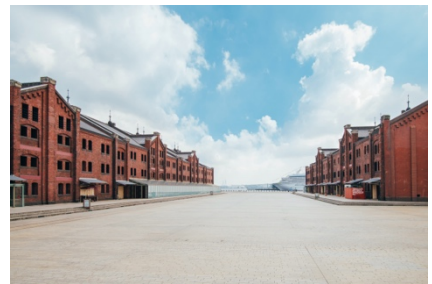

横浜赤レンガ倉庫とは

横浜赤レンガ倉庫は、創建100年を超える歴史的建造物を活用した文化・商業施設。当時の倉庫の面影を残した館内には様々なショップやレストラン・カフェが軒を連ね、二棟間の広場では四季折々のイベントを開催しています。これまでに累計1億1千万人以上の方にご来館いただいております。施設に隣接する赤レンガパークは、横浜港を臨む開放的なロケーションが魅力で、観光で訪れた方だけでなく、ランニングやワンちゃんとの散歩など多くの方が行き交い、思い思いにお過ごしになっています。港を行き交う船やみなとみらいの景色を眺めたり、芝生に座ってくつろいだり、目の前の栈橋からクルーズ船の船旅もお楽しみいただけます。