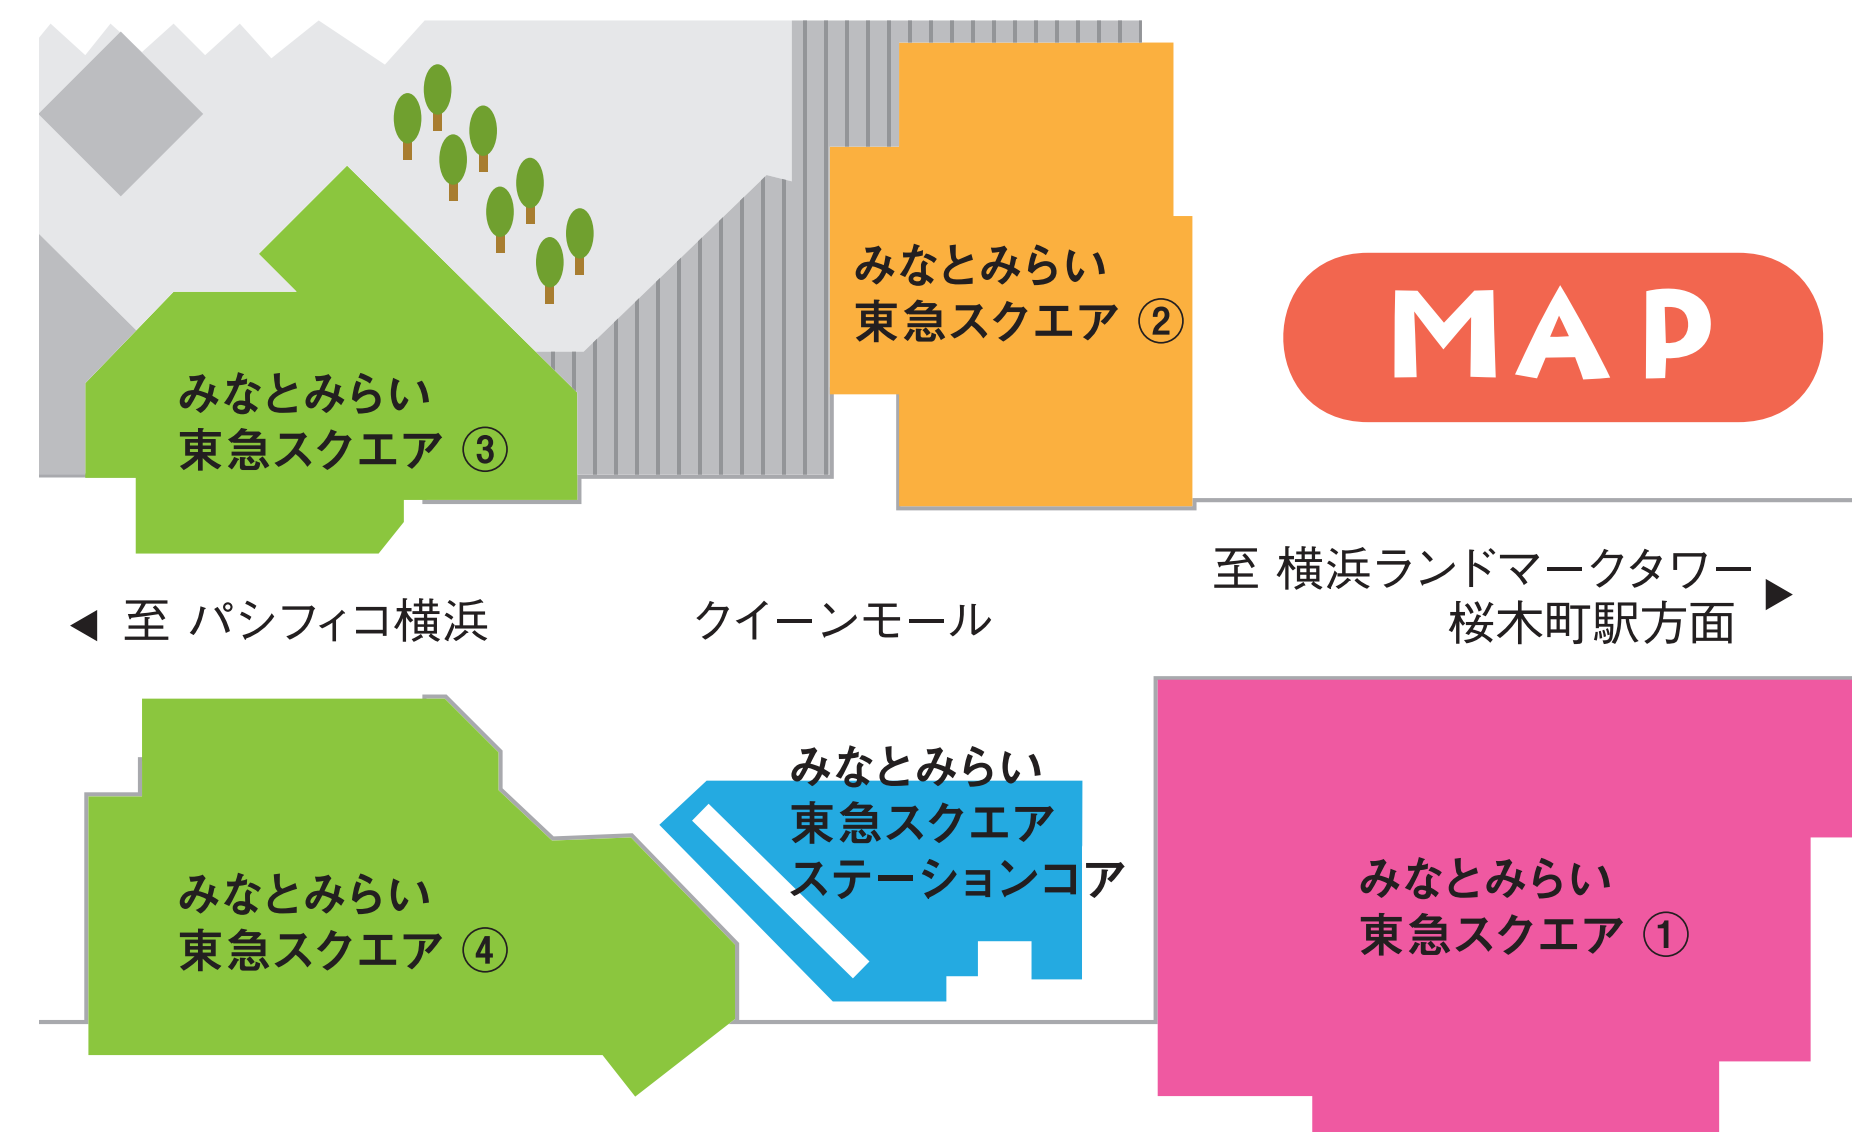

ランチもディナーも

みなとみらい東急スクエア
RESTAURANT & CAFE

ガールメラリー

2024 1.22(月) - 2.29(木)

※2.19(月)は全館休館日となります

4 エリアでスタンプを集めると
お食事・お買物券 500 円分をプレゼント! ◆

4 つのエリアから 1 店舗ずつ、各店舗 税込 800 円以上ご利用で
スタンプを 1 つ押印します。

対象店舗・エリア

みなとみらい東急スクエア ④	
1F	POMPADOUR ※店内のご利用のみ

みなとみらい東急スクエア ステーションコア	
B1F	カザーナ
	GARLIC JO'S
	カンゲン
	下高井戸旭鮨総本店
	陳麻婆豆腐
	とんかつ 新宿 さぼてん
B3F	GODIVA café Minatomirai

<ご案内>

- ・店内のご利用、お持ち帰り共に税込 800 円以上でスタンプ押印対象となります。※「POMPADOUR」は店内ご利用のみ対象
- ・プリペイドカード、回数券の購入およびチャージ等はスタンプ押印対象外となります。
- ・最後にスタンプを押印した店舗にて、「みなとみらい東急スクエア お食事・お買物券」と引き換えを行います。
1 枚のスタンプカードに 4 種類のスタンプが押印されたものが対象となります。
- ・みなとみらい東急スクエアお食事・お買物券への引き換えは、キャンペーンと同じ期間 1/22 ~ 2/29 となります。
- ・スタンプカードの紛失等による再発行はできません。
- ・スタンプカードはなくなり次第配布終了とさせていただきます。
- ・内容は予告なく変更・中止となる場合がございます。予めご了承ください。