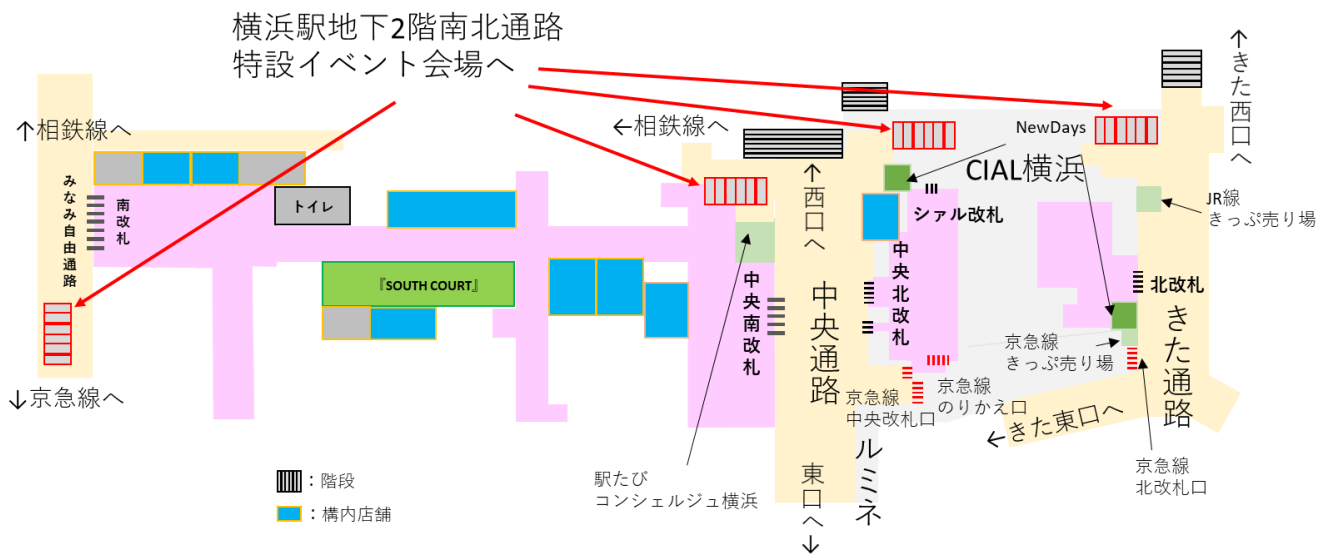

※このほかにも商品をご用意しています。

4. 鉄道6社局イチオシ写真展示

(1) 概要

横浜駅に乗り入れている6社局がイチ押しする写真を展示します。

(2) 展示日時

2022年10月16日(日) 10時00分～16時00分

(3) 展示場所

横浜駅地下2階 南北通路壁面

5. その他の催し物について

各社局の子ども駅長制服を着用しての記念撮影、ペーパークラフトや塗り絵などを鉄道6社局が持ち寄り、お楽しみいただける企画を開催します。

◆催し物代表例

| | 企画 | 企画イメージ | 企画内容 |
|---|--|---|---|
|  | ミニ電車運転 (10:30～15:00) ※先着200名様に当日 10:00より整理券配布 |  | サフィール踊り子や成田エクスプレスのミニ電車の運行を行います。 |
|  | 歴代京急車両のペーパー クラフト配布 |  | 京急の過去から現代までさまざまな車両のペーパークラフトを配布します。 |
|  | 「～歴史の交差点～ 横濱平沼橋物語」 ジオラマ展示 |  | 各社局の電車が平沼橋付近を行き交う風景を1/150スケールに詰め込んだ相模鉄道社員制作のジオラマを展示します。 |
|  | オリジナルグッズ発売 や、東急5050系のモック アップ展示と撮影会 |  | 東横線の下敷きを先行発売、オリジナルグッズ、東急電車カレンダーの発売や東急5050系のモックアップによる撮影会を行います。 |
|  | 子供用制服で写真撮影 |  | 駅長制服を着用して写真撮影をすることができます。 |
|  | フォトスポット設置 |  | Y500系のモックアップやえむえむさんパネルをメインとしたフォトスポットを設置します。 |

☆開催場所

横浜駅地下2階南北通路 特設イベント会場への案内図

横浜駅地下2階南北通路 特設イベント会場

南北通路

←みなみ西口
←みなみ東口へ

きた西口 →
きた東口へ→

※画像等はすべてイメージです。

※開催する内容は、予告なく変更する場合があります。