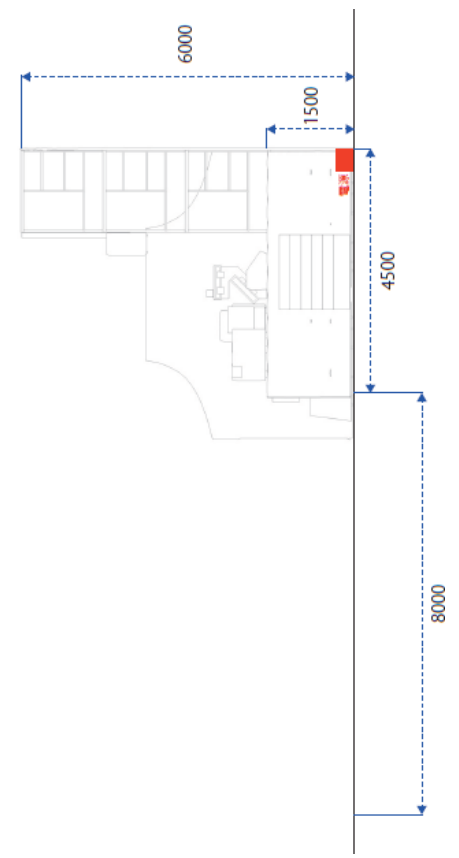

会場全体図：  
メディア受付場所  
およびプレスルーム

メディア受付場所 &  
プレスルーム：  
2号館  
ガラスのテラス席部分

表彰式後  
フォトセッション  
囲み取材場所

※各配置は調整中のため変更となる場合があります。

スケートボード / BMXフラットランド

メディア  
取材・撮影エリア

ご参考：スケートボードセクション  
イメージ図

※取材エリアは調整中のため変更となる場合があります。

ブレイキン

メディア  
取材・撮影エリア

予選からTOP16までは  
競技エリアを2面にわけて  
競技進行します  
TOP8より全面を使用し  
競技進行になります

客席エリア (取材エリア前は着席)

※取材エリアは調整中のため変更となる場合があります。

ダブルダッチ

メディア  
取材・撮影エリア

※取材エリアは調整中のため変更となる場合があります。

パルクール / キッズチェイスタグ

プレイキンコート

メディア  
取材・撮影エリア

32M

MARKET

緑線内：  
競技エリア

※取材エリアは調整中のため変更となる場合があります。