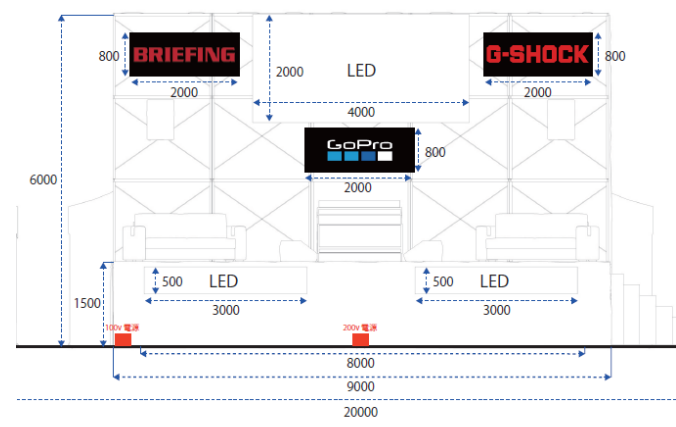

会場全体図：  
メディア受付場所  
およびプレスルーム

メディア受付場所 &  
プレスルーム：  
2号館  
ガラスのテラス席部分

表彰式後  
フォトセッション  
囲み取材場所

※各配置は調整中のため変更となる場合があります。

スケートボード / BMXフラットランド

メディア  
取材・撮影エリア

ご参考：スケートボードセクション  
イメージ図

※取材エリアは調整中のため変更となる場合があります。

ブレイキン

メディア  
取材・撮影エリア

予選からTOP16までは  
競技エリアを2面にわけて  
競技進行します  
TOP8より全面を使用し  
競技進行になります

客席エリア (取材エリア前は着席)

※取材エリアは調整中のため変更となる場合があります。

ダブルダッチ

メディア  
取材・撮影エリア

※取材エリアは調整中のため変更となる場合があります。

パルクール / キッズチェイスタグ

プレイキンコート

メディア  
取材・撮影エリア

32M

MARKET

緑線内：  
競技エリア

※取材エリアは調整中のため変更となる場合があります。