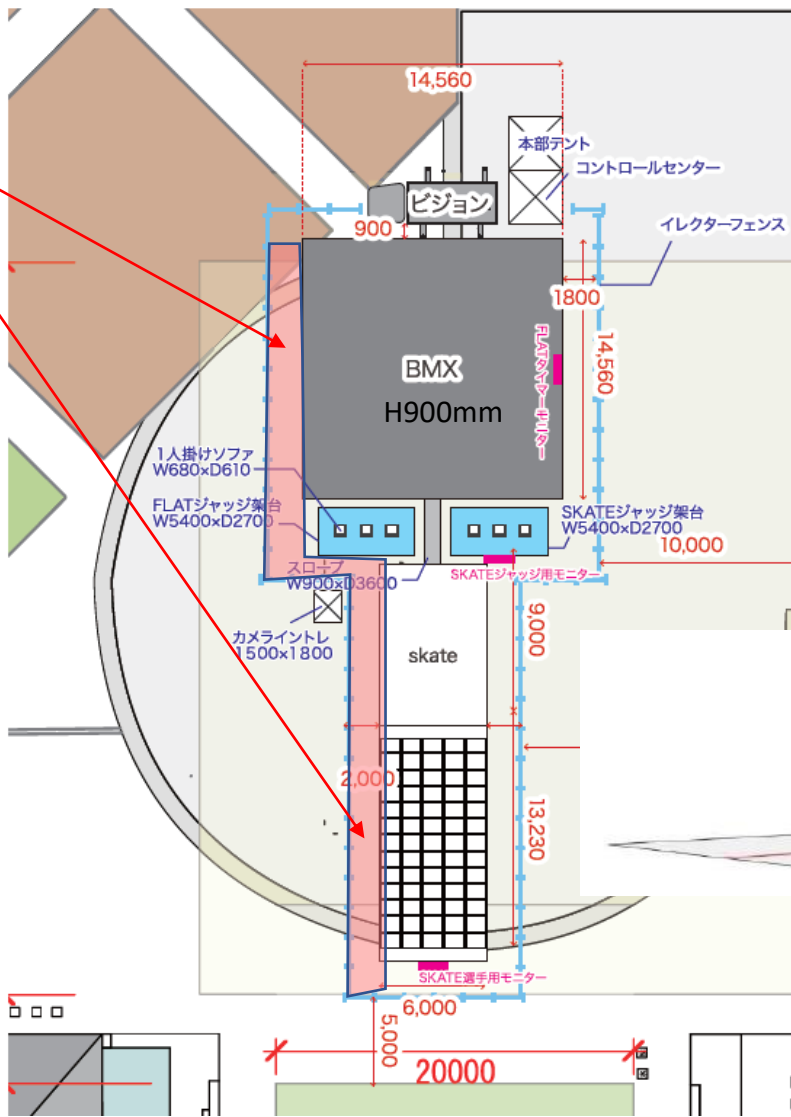

会場全体図：  
メディア受付場所  
およびプレスルーム

メディア受付場所 &  
プレスルーム：  
2号館  
ガラスのテラス席部分

表彰式後  
フォトセッション  
囲み取材場所

※各配置は調整中のため変更となる場合があります。

スケートボード / BMXフラットランド

メディア  
取材・撮影エリア

ご参考：スケートボードセクション  
イメージ図

※取材エリアは調整中のため変更となる場合があります。

ブレイキン

メディア  
取材・撮影エリア

予選からTOP16までは  
競技エリアを2面にわけて  
競技進行します  
TOP8より全面を使用し  
競技進行になります

客席エリア (取材エリア前は着席)

※取材エリアは調整中のため変更となる場合があります。

ダブルダッチ

メディア  
取材・撮影エリア

※取材エリアは調整中のため変更となる場合があります。

パルクール / キッズチェイスタグ

プレイキンコート

メディア  
取材・撮影エリア

32M

MARKET

緑線内：  
競技エリア

※取材エリアは調整中のため変更となる場合があります。