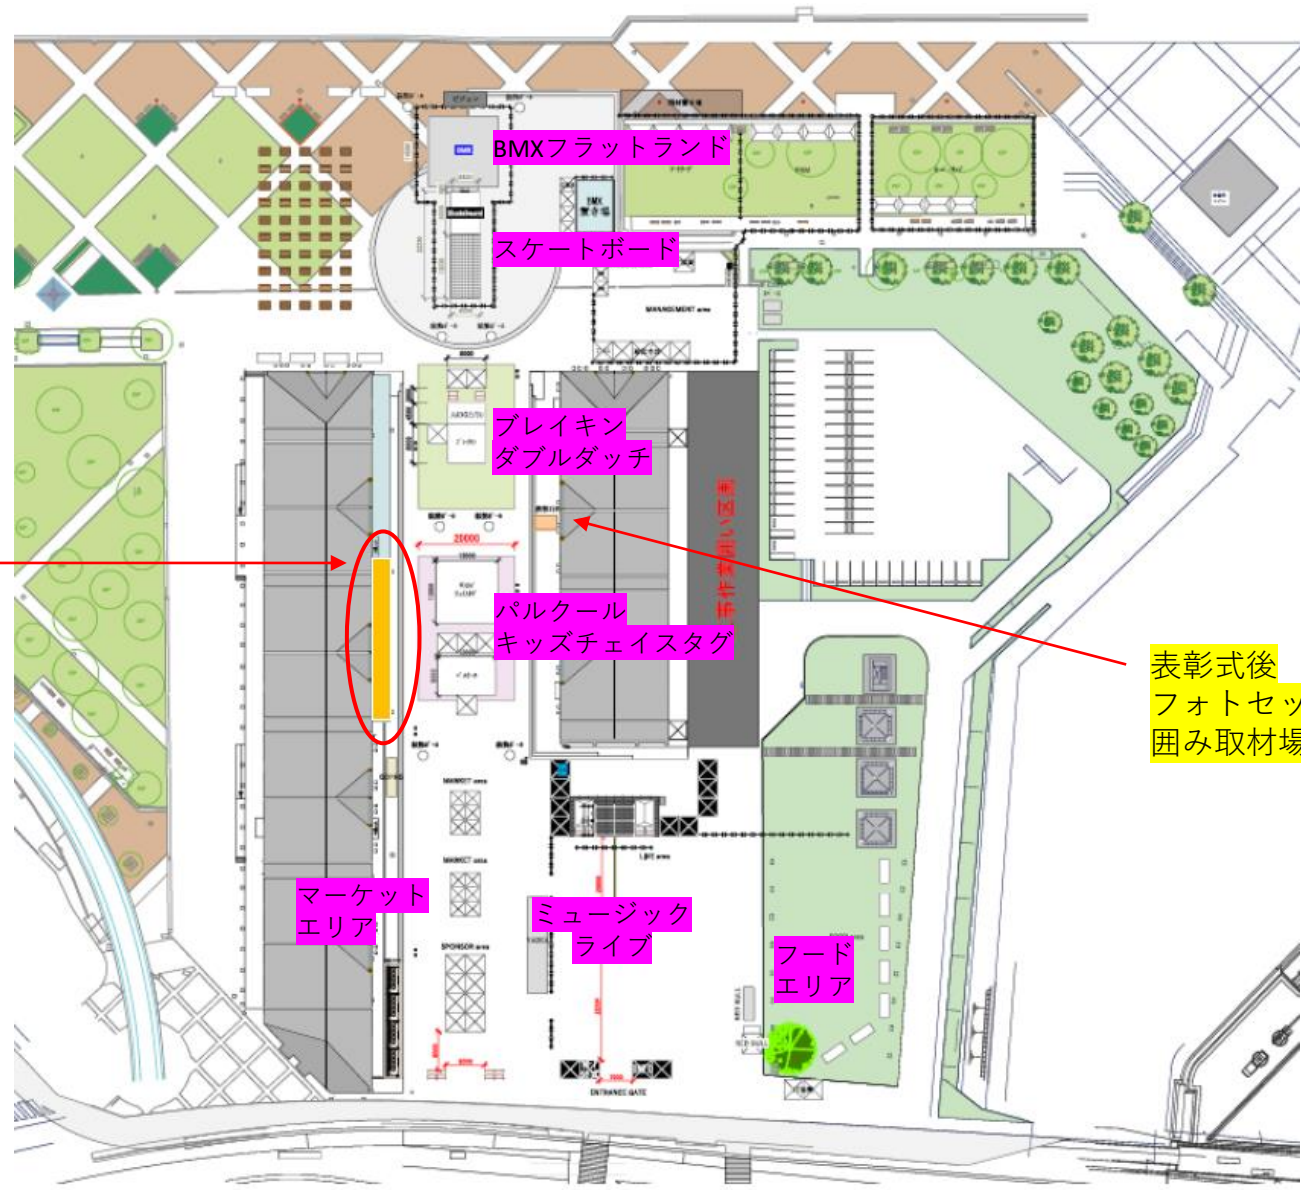

会場全体図：  
メディア受付場所  
およびプレスルーム

メディア受付場所 &  
プレスルーム：  
2号館  
ガラスのテラス席部分

表彰式後  
フォトセッション  
囲み取材場所

※各配置は調整中のため変更となる場合があります。

スケートボード / BMXフラットランド

メディア  
取材・撮影エリア

ご参考：スケートボードセクション  
イメージ図

※取材エリアは調整中のため変更となる場合があります。

ブレイキン

メディア  
取材・撮影エリア

予選からTOP16までは  
競技エリアを2面にわけて  
競技進行します  
TOP8より全面を使用し  
競技進行になります

客席エリア (取材エリア前は着席)

※取材エリアは調整中のため変更となる場合があります。

ダブルダッチ

メディア  
取材・撮影エリア

※取材エリアは調整中のため変更となる場合があります。

パルクール / キッズチェイスタグ

プレイキンコート

メディア  
取材・撮影エリア

32M

MARKET

緑線内：  
競技エリア

※取材エリアは調整中のため変更となる場合があります。