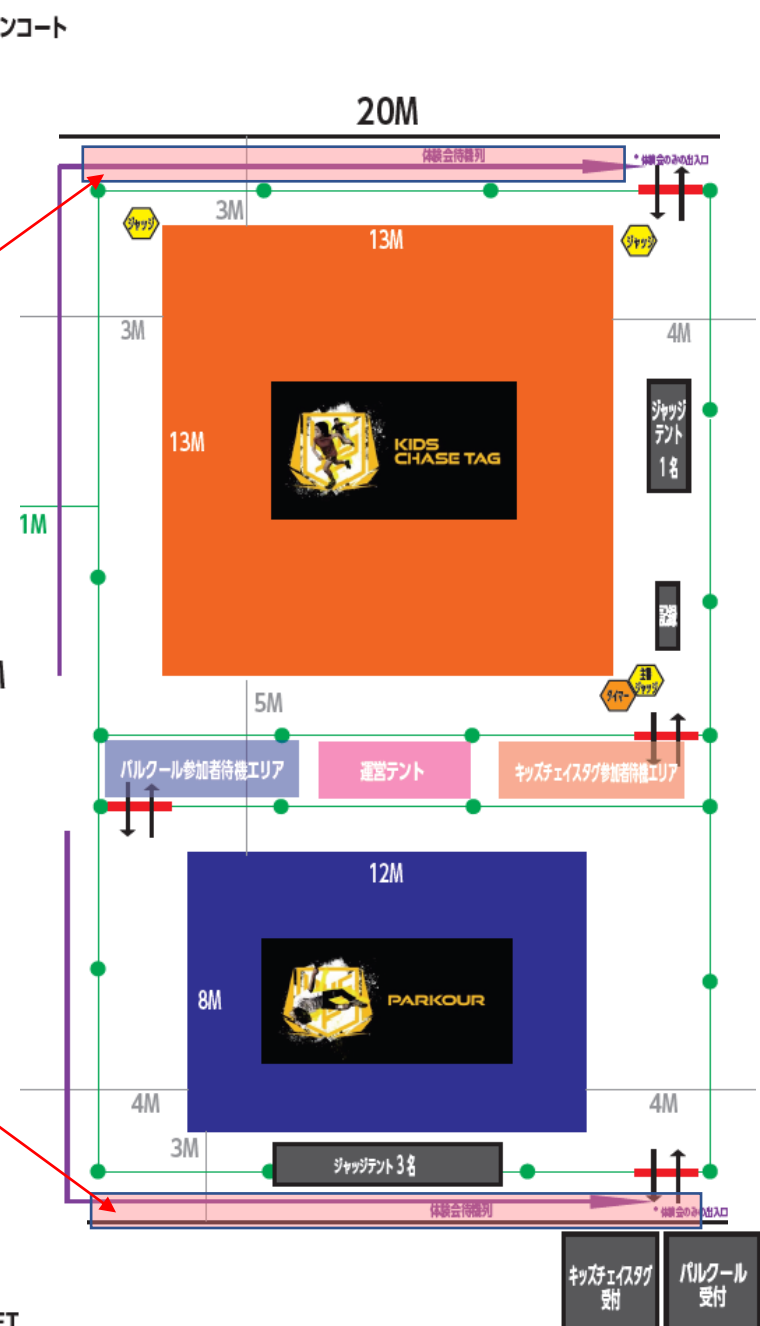

会場全体図：  
メディア受付場所  
およびプレスルーム

メディア受付場所 &  
プレスルーム：  
2号館  
ガラスのテラス席部分

表彰式後  
フォトセッション  
囲み取材場所

※各配置は調整中のため変更となる場合があります。

スケートボード / BMXフラットランド

メディア  
取材・撮影エリア

ご参考：スケートボードセクション  
イメージ図

※取材エリアは調整中のため変更となる場合があります。

ブレイキン

メディア  
取材・撮影エリア

予選からTOP16までは  
競技エリアを2面にわけて  
競技進行します  
TOP8より全面を使用し  
競技進行になります

客席エリア (取材エリア前は着席)

※取材エリアは調整中のため変更となる場合があります。

ダブルダッチ

メディア  
取材・撮影エリア

※取材エリアは調整中のため変更となる場合があります。

パルクール / キッズチェイスタグ

プレイキンコート

メディア  
取材・撮影エリア

32M

MARKET

緑線内：  
競技エリア

※取材エリアは調整中のため変更となる場合があります。