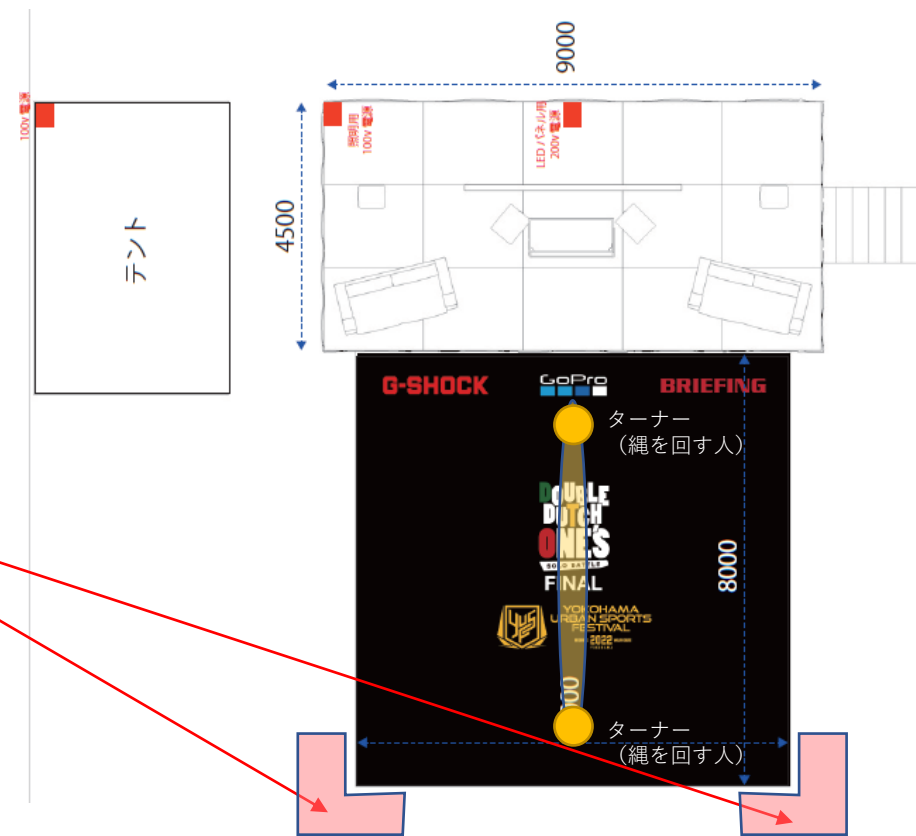

会場全体図：  
メディア受付場所  
およびプレスルーム

メディア受付場所 &  
プレスルーム：  
2号館  
ガラスのテラス席部分

表彰式後  
フォトセッション  
囲み取材場所

※各配置は調整中のため変更となる場合があります。

スケートボード / BMXフラットランド

メディア  
取材・撮影エリア

ご参考：スケートボードセクション  
イメージ図

※取材エリアは調整中のため変更となる場合があります。

ブレイキン

メディア  
取材・撮影エリア

予選からTOP16までは  
競技エリアを2面にわけて  
競技進行します  
TOP8より全面を使用し  
競技進行になります

客席エリア (取材エリア前は着席)

※取材エリアは調整中のため変更となる場合があります。

ダブルダッチ

メディア  
取材・撮影エリア

※取材エリアは調整中のため変更となる場合があります。

パルクール / キッズチェイスタグ

プレイキンコート

メディア  
取材・撮影エリア

32M

MARKET

緑線内：  
競技エリア

※取材エリアは調整中のため変更となる場合があります。