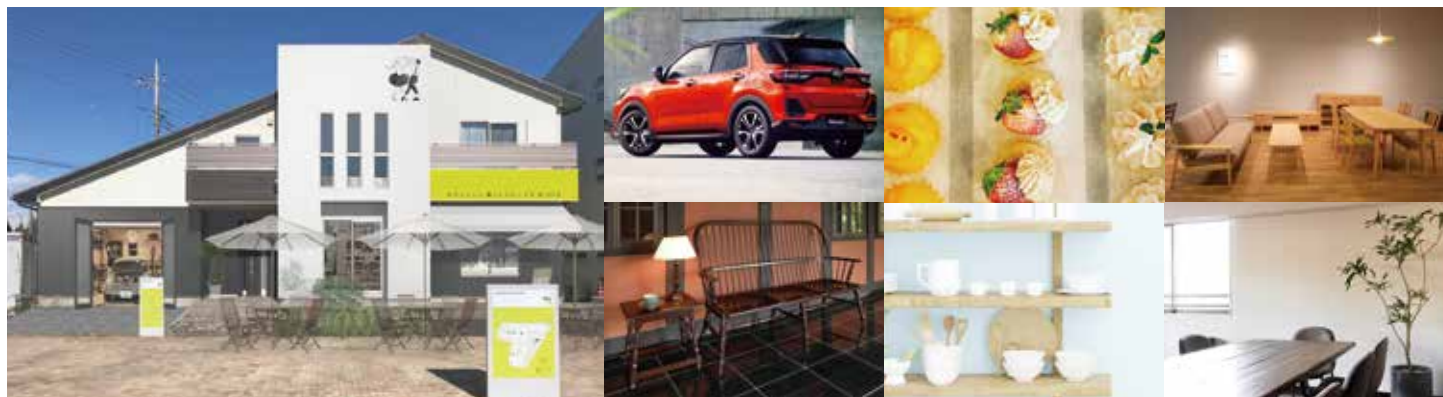

FAIRY SQUARE

FAIRY
multi-space

複合施設の
あたらしい
「カタチ」

GRAND OPEN

2022.4.29 FRI AM10:00

「みつける、わたらしい暮らしのヒント」

FAIRY multi-spaceは、車・家具・インテリア・フードカフェ・生活雑貨の5つの店と
ホームシアター・レンタルスペース・キッズスペースの
生活にまつわる「暮らしのヒントが見つけれられる」が集まった複合施設。

松本民芸家具
gallery
織絵
gallery ORIE

FAIRY PLUS+

<https://www.fairy-housing.net/multi-space/>

DAIHATSU

Rocky

栃木ダイハツ販売

県内 15 番目の直営ショールーム。ショールームにはイチオシのコンパクトカーを展示。気軽に見て頂けるような空間をご用意しております。ご来場の際は是非栃木ダイハツの「コンパクトショールーム」にお立ち寄りください。

■営業日/月～日 ■営業時間/ 10:00～17:00

オープン特典

展示車両にあるキーワードを栃木ダイハツ直営店舗で伝えると洗車(通常 500 円)無料
要事前 TEL 予約(キーワード必要)※2022年7月未まで

feermiere / フェルミエール

鹿沼野菜を使用したお料理を提供する人気店「レストラン アンリロ」と「フレンチ菜膳 オードヴィ」が、栃木の農家とコラボしたデリ専門店。地元素材を使用した美味しいお惣菜とスイーツを提供します。

■営業日/月～日 ■営業時間/ 10:00～17:00

オープン特典

川田町のカフェ「KAMEDA-YA coffee&wine」で使える割引チケットプレゼント※2022年5月未まで

松本民芸家具 gallery 織絵

信州長野の城下町、松本の職人の手によって作られた家具たち。用に即した「健全な美」が宿る民芸家具は、時代を超えて新しく、しかしどこか懐かしい感覚を抱かせる数少ない本物の家具です。日本の風土や伝統から生まれる手仕事を感じてください。