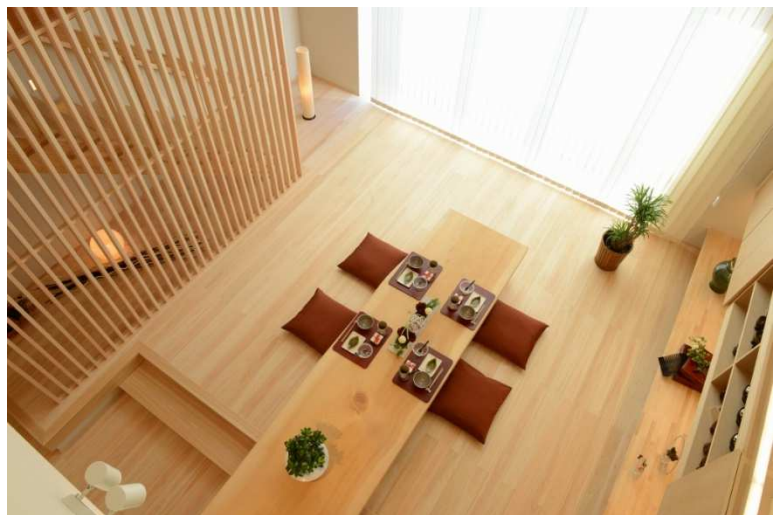

◆縁起のいい「うさぎのお雛様」を作って、おしゃれな展示場内で撮影しよう！

今回のワークショップで作成するのは「うさぎのお雛様」。うさぎは福をもたらす「縁起物」と言われています。季節柄、ひな祭りにあわせお雛様となって可愛いお守り飾りをワークショップで作成します。形に切ったちりめんの布や飾りを、ポンドや両面テープなどで組み立て2時間程度で完成します。完成後展示場内で撮影会も実施します

〈ワークショップの概要〉