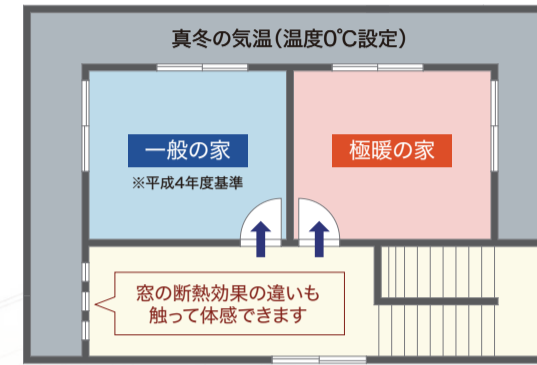

見えないところが大切! 建てる前に**住まいの安心**をささえる“性能の違いを**体感**”する。

イメージ共有を図りやすい

インテリア体感

多彩な
インテリアスタイルを体感

テイストにあわせたインテリアコーディネートを見ながら、大画面でシミュレーションできます。

高省エネで健康を支える

断熱性能体感

北海道基準の断熱を
0°Cの環境で体感

“一般的な家”と断熱性の高い“極暖の家”
2つの部屋を設け、断熱性能がどれだけ違うか体感できます。

これから
家づくりを検討
される方へ

Q. 住宅展示場って
気軽に行ってもいいの?

A. 住まいづくりを検討している、
考えたい方であれば
お気軽にご来場ください。
家づくりのプロとして
しっかりと解らない事を
サポートいたします。

土地探し、資金相談、プラン製作
などなど
無料で相談承ります。

理想の住環境づくり
に30年以上携わって
きたノウハウを生か
し、お客さまの希望に
合う土地と一緒に
探いたします。