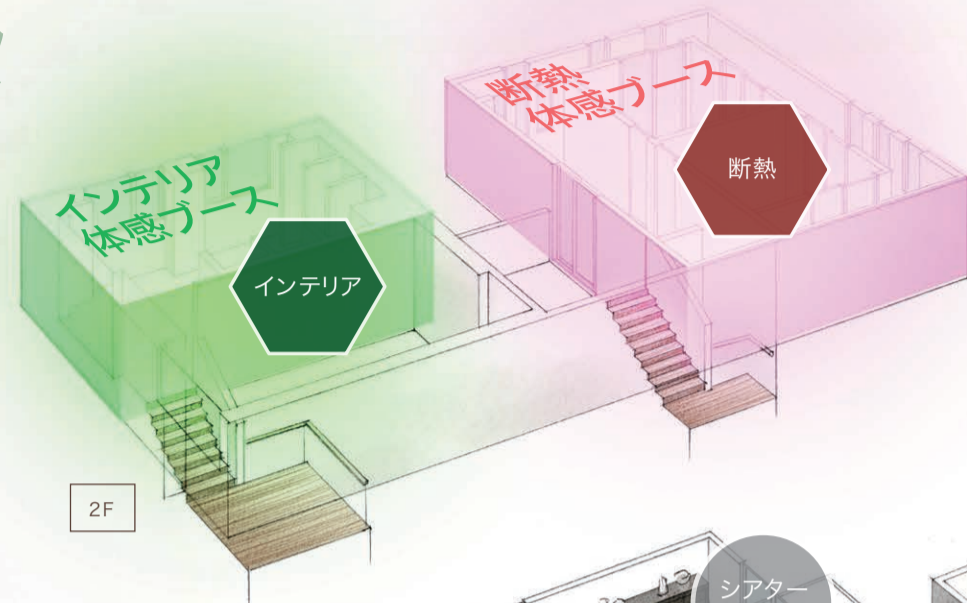

6/6 土
 AM 9:00 ~ PM 6:00

LA VING

ラ ヴィング

伊勢崎 体感スクエア

新型コロナウイルスの感染拡大のリスク軽減対策について

- マスク着用
- 密集回避
- 換気
- 消毒の実施

感染リスク軽減を徹底しております。安心してご来店ください。

ラヴィング 伊勢崎 体感スクエア
 営業時間 / AM9:00~PM6:00
 定休日 / 毎週水曜日・月2回木曜日
0270-20-7060
 群馬県伊勢崎市 垂塚町1289-3

リニューアル
 オープン記念 ご来場特典

地元で愛される、
 手作りお菓子が人気の
 「洋菓子店ナランハ」
 (群馬県伊勢崎市戸谷塚町76)
 とのコラボレーション、
 「オリジナル焼き菓子」
 ギフトプレゼント!

洋菓子店
 ナランハ
 Naranga

「LA VING 伊勢崎 体感スクエア」
 リニューアルオープン記念!
引換券
 ※1家族1個まで、無くなり次第終了。
 詳しくは裏面まで
 ご確認ください。

見えないところが大切! 建てる前に**住まいの安心**をささえる“性能の違いを**体感**”する。

イメージ共有を図りやすい

インテリア体感

多彩な
インテリアスタイルを体感

テイストにあわせたインテリアコーディネートを見ながら、大画面でシミュレーションできます。

高省エネで健康を支える

断熱性能体感

北海道基準の断熱を
0°Cの環境で体感