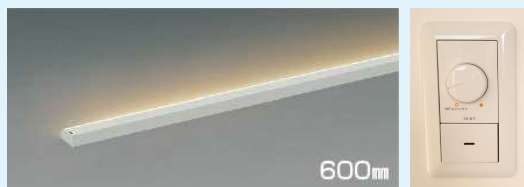

壁掛けサーキュレーター

回転しながら送風するので直接赤ちゃんに当たらないように調節できます。

LED照明

調光機能付きなので授乳・おむつ替えに必要な明るさを調整できます。

パパもママも楽な姿勢でおむつ交換
赤ちゃんの安全性も◎

オムツ交換台
オムツっ子V1 ステンレス
スタンドセット

omoiO ~オモイオ~

ママと赤ちゃんの
ゆったり授乳のお手伝い
授乳専用チェア
フェアリーチェア