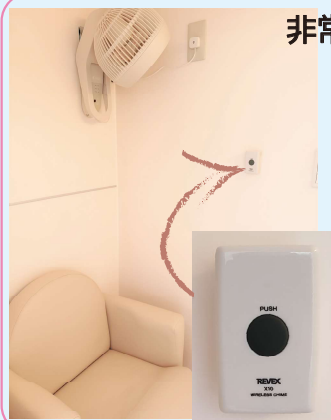

壁掛けサーキュレーター

回転しながら送風するので直接赤ちゃんに当たらないように調節できます。

LED照明

調光機能付きなので授乳・おむつ替えに必要な明るさを調整できます。

パパもママも楽な姿勢でおむつ交換
赤ちゃんの安全性も◎

オムツ交換台
オムツっ子V1 ステンレス
スタンドセット

omoiO ~オモイオ~

ママと赤ちゃんの
ゆったり授乳のお手伝い
授乳専用チェア
フェアリーチェア

omoiO ~オモイオ~

非常時フラッシュブザー

ボタンを押すと外部のランプと音で周囲にお知らせしてくれます。

ステッカーを貼ることで使用目的がはっきり分かるように工夫しています。(ステッカーの種類は施設毎に異なります。)

授乳 Breastfeeding

しっかり鍵をかけて下さい
授乳の際もご利用可能です

おむつ替え Changing diapers

パパもつかえます