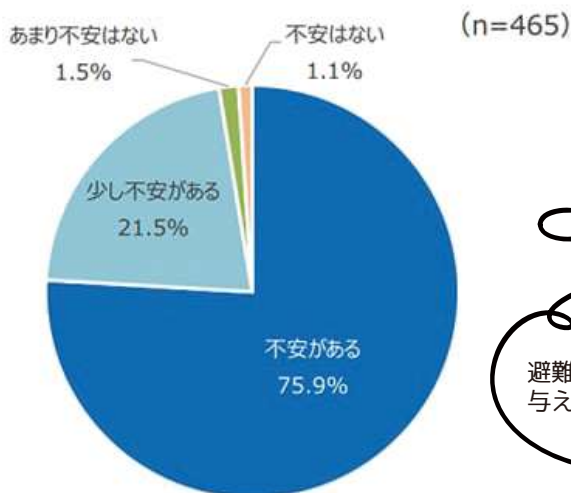

—外出先でこんな経験をしたことはありませんか？

- ・授乳する場所がなく、自家用車の中やトイレで授乳した
- ・授乳スペースで授乳中に男性に入ってこられたことがある
- ・おむつ交換に男性が入っていかかわからない ・おむつ交換時に子供の体を見られないか不安
- ・共用トイレで外に人が待っていて焦っておむつを替えた ・共用トイレの衛生面が不安
- ・授乳室を利用中上の子を一人にしておけない、騒ぐのではないか不安

授乳・おむつ替えで困った経験があるパパママはたくさん・・・

—災害時、乳幼児を連れて避難所での生活は大丈夫？

避難所で授乳やおむつ替えなどが安心してできるか分からない (80.6%)

避難所で多くの人がいる中で母乳を与えることはストレスになる (53.1%)

《乳幼児を連れて避難所へ行くことへの不安》

調査概要

調査時期：2020年7月22日～7月24日

調査手法：インターネットアンケート調査

調査対象者条件：以下の2つを満たすこと

①20代から40代の女性

②日本全国在住の第一子妊娠中、または末子年齢が2歳未満

有効回答数：「第一子妊娠中の女性」「末子年齢が1歳未満の女性」

「末子年齢が1歳以上2歳未満の女性」各155名ずつの計465名

株式会社明治 2020年プレスリリース

乳幼児ママ・プレママの備蓄・防災に関するアンケート引用

nit はそんな気持ちに寄り添います

ママと赤ちゃんが
安心して授乳できる環境