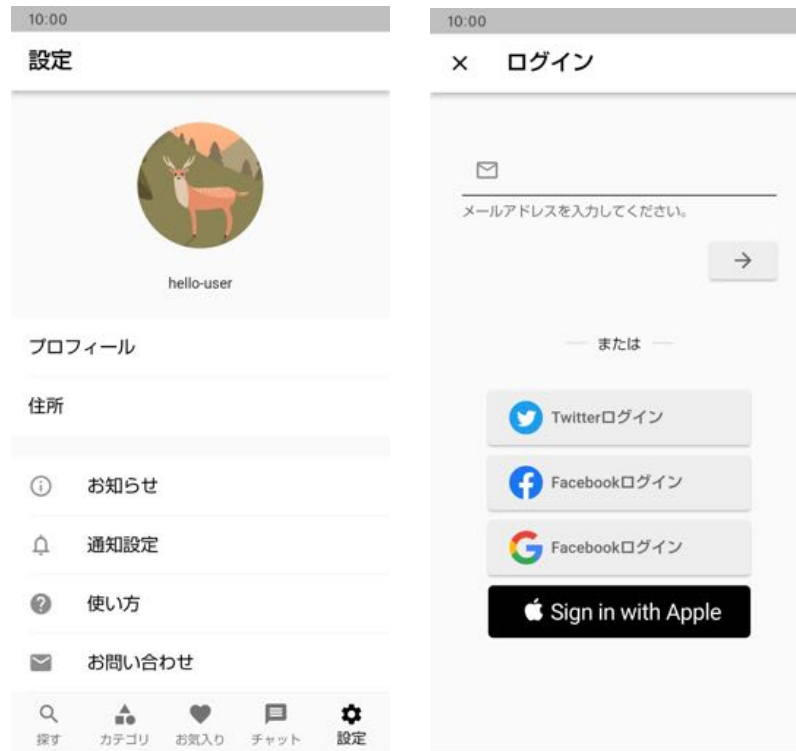

▼設定・ログイン機能

【マッチングプラットフォーム構築サービス】

SaaSとしてのクラウド利用型、納品型など、相談可能です。
マッチングプラットフォーム構築について、事業者様による独自の仕様についても、承ります。

【本件に関するお問い合わせ先】

お問い合わせフォーム
<https://akatatana.co.jp/#contact>
メールアドレス
contact@akatatana.co.jp

【株式会社 akatatana の事業内容】

株式会社 akatatana は、東京都中央区に本社を持つ日本のIT企業。
技術顧問・技術アドバイザー・技術コンサルタントで企業のサポートを行っており、技術力を生かした、システム開発にも力を入れている。

URL: <https://akatatana.co.jp>