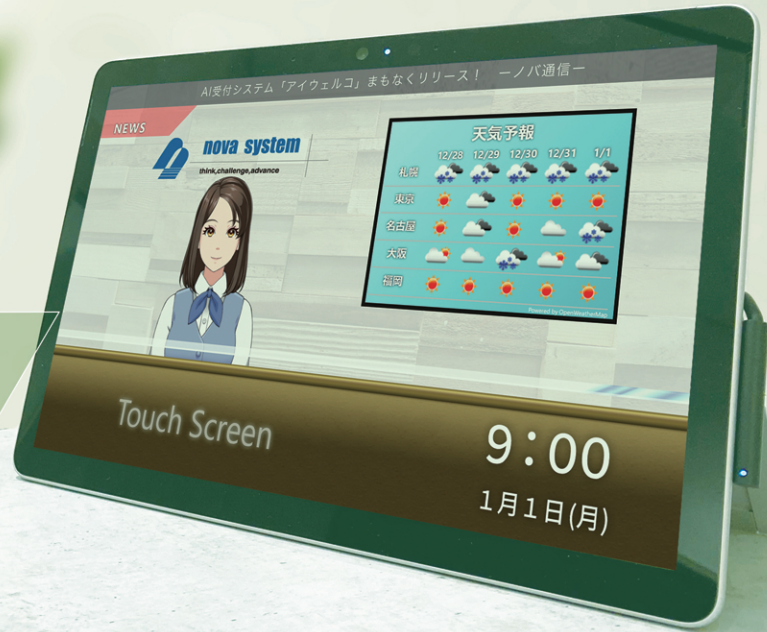

[AI] 受付システム

アイウェルコ

AI と作る 新しいオフィスの カタチ。

AIを利用した顔検知、音声認識技術を活用し、来客業務の自動化を実現したクラウド型の受付システムです。

AIによる顔検知、音声認識による チャット機能で自動受付対応

音声認識によるコロナ感染リスクの低減

受付業務の自動化により取次業務が不要

テレワークへの対応などスマートオフィス化を実現

体温検知機能

搭載端末を
リリース予定！

本体サイズ (予定)

高さ	最大110cm、最小80cm
奥行	30cm
幅	80cm
Webカメラ	200万画素
ディスプレイ	21.5インチ タッチディスプレイ
センサー	レーザー距離センサー赤外線式 温度計

[AI] 受付システム

アイウェルコ

アイウェルコ 🔍

<https://www.aiwelco.jp/>