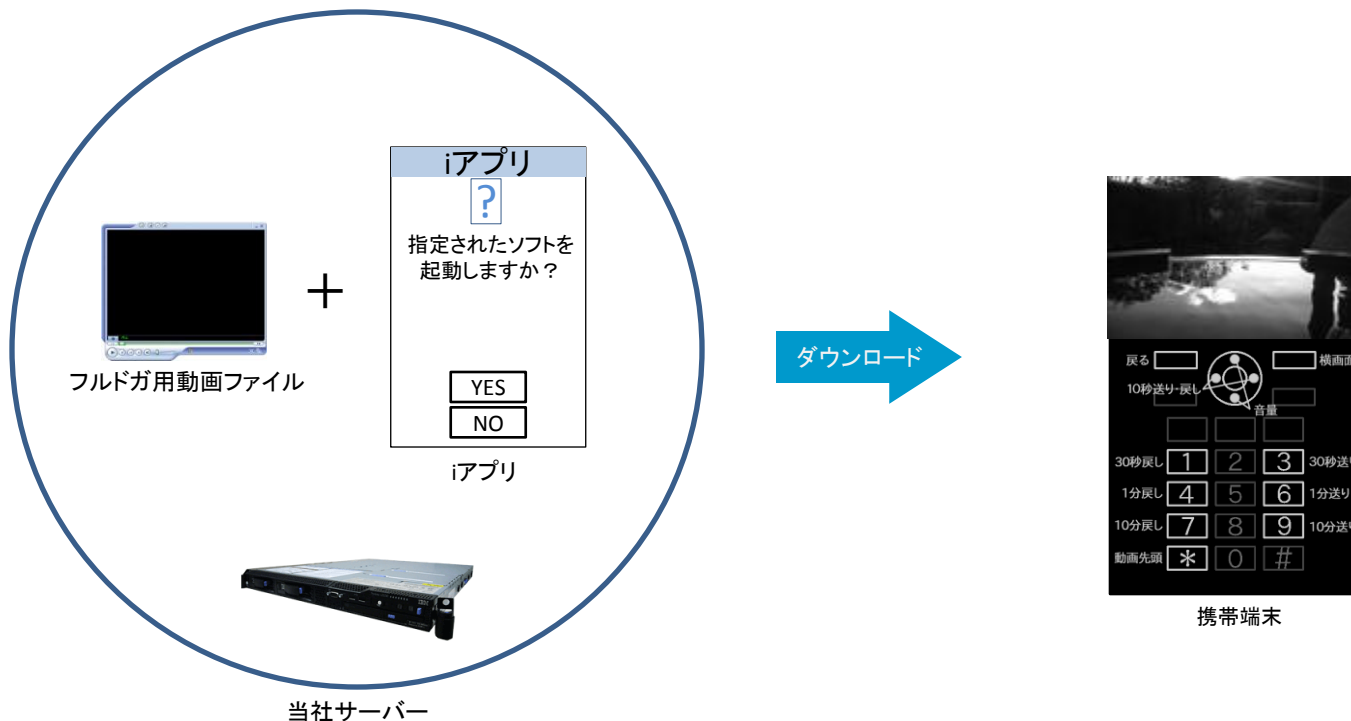

↓ 弊社にて映像素材をエンコードしサーバーにアップしご連絡します。

↓ 当社サーバーに設置されているHTMLを編集頂き公開となります。

ページの公開

フルドガは、当社サーバー上の仕組みとiアプリの2つが連動して初めて動作します。従いまして、当社以外のサーバーではご利用頂けません。

※当フルドガは特許出願済みの技術となります。

フルドガサービス公開記念として、月額費用を通常の50%OFFでご提供しております。受付数に限りがございますのでお早めにご検討下さい！