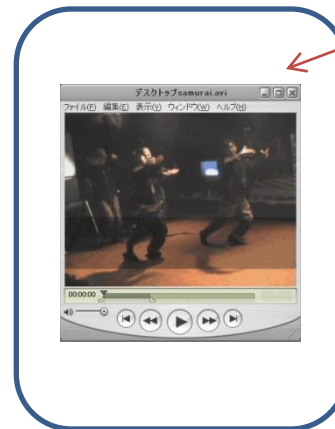

1動画10MB

1時間の映像は、携帯で見る場合最低でも12個のファイルに分割する必要があり、視聴者が1時間の映像を視聴しようとした場合、手動で12ファイルダウンロードした上で、それぞれの動画をクリックして再生させる必要がある(上記の場合12回)。

「フルドガ」によるダウンロード配信

映像素材1時間

当社エンコーダーで
携帯動画形式に変換

1動画1GBでも2GBでもOK

「フルドガ」は、容量に制限がないため1時間の映像はそのまま1本の携帯動画として保存し視聴することが可能です。