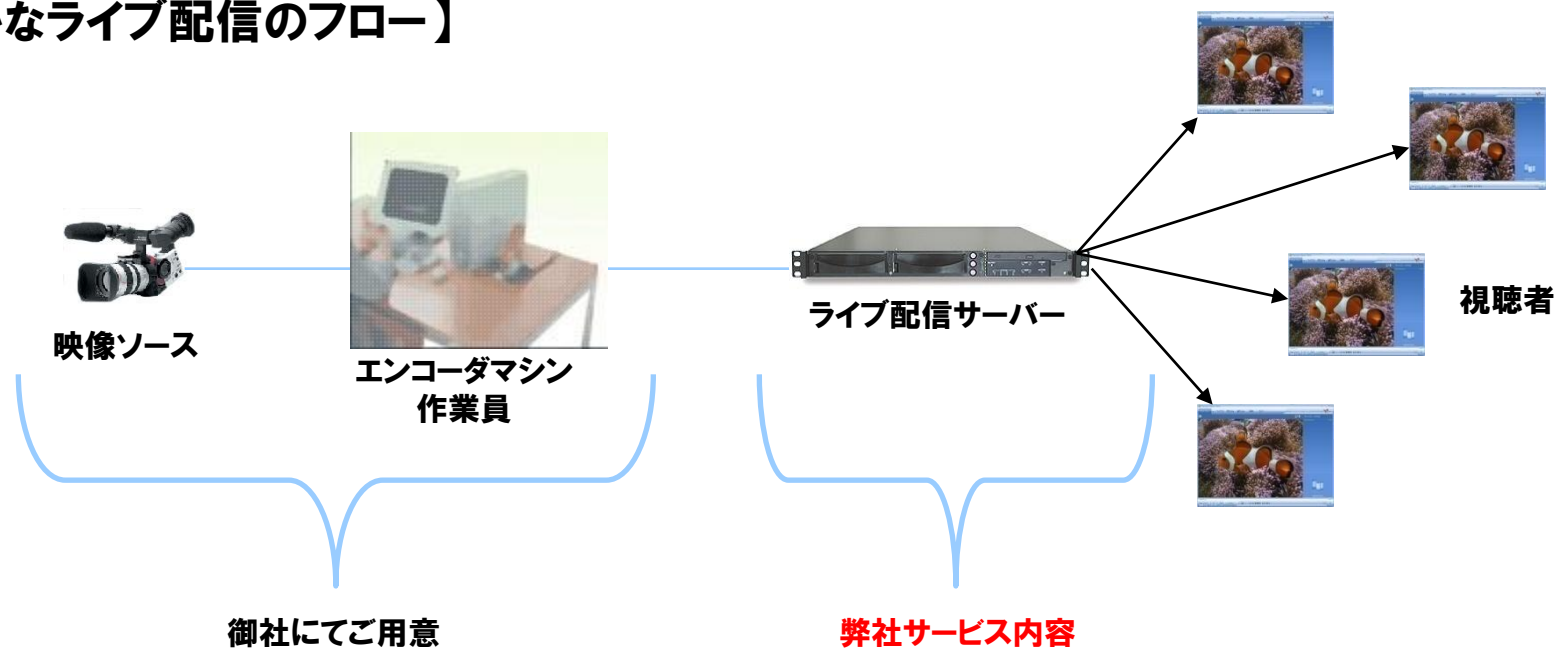

また、費用不要のレベニューシェアによるライブ配信プランも新規にご用意致しました。イベントや会議などをライブ配信することで付加価値を高めて頂ければと考えております。

Point
1

費用不要の、売上レベニューシェアプラン
をご用意しました。

Point
2

同時接続1000人(最大1Gbps)までの配
信規模を業界最安値*1の21万円に改定
致しました。

Point
3

ドコモFOMA携帯の機種でライブ配信が
視聴可能です。

Point
4

エンコーダは放送局でも使用されているマ
シンをご提供します。

*1:2009年2月現在、当社調査。

【料金比較（同時アクセス1000人の場合）】

	現在ご提供料金	以前の料金	他社A	他社B
配信費用	21万円	110万円	90万円超	200万円超

ライブ配信プランは、ライブ配信用サーバーのみをお客様にご利用いただくプランで、映像ソースからWMVへの変換と、ライブ配信サーバーへの映像ソースの転送作業（エンコーディング）作業までを御社にてご用意いただくことでライブ配信を実現できます。このプランの場合、イベントなどのライブ配信を行いたい日時の前日までにお申し込みいただければご提供可能です。

【大まかなライブ配信のフロー】

プラン②：「ライブ配信プラン+ライブお任せパック」概要

当プランは、お客様にRCAまたはDV端子による映像ソースの提供をいただければ、後のライブ配信作業は弊社にて行うサービスです。エンコーダーを操作する作業員も弊社にてご用意致しますが、エンコーダマシンのレンタルのみのプランもございます。

【大まかなライブ配信のフロー】

御社の運営サイトにてライブ配信を有料で実施して頂き、その売り上げからインセンティブを頂くサービスです。売り上げシェア方式ですので、初期投資が不要で企画リスクを最小限に抑えることが可能です。