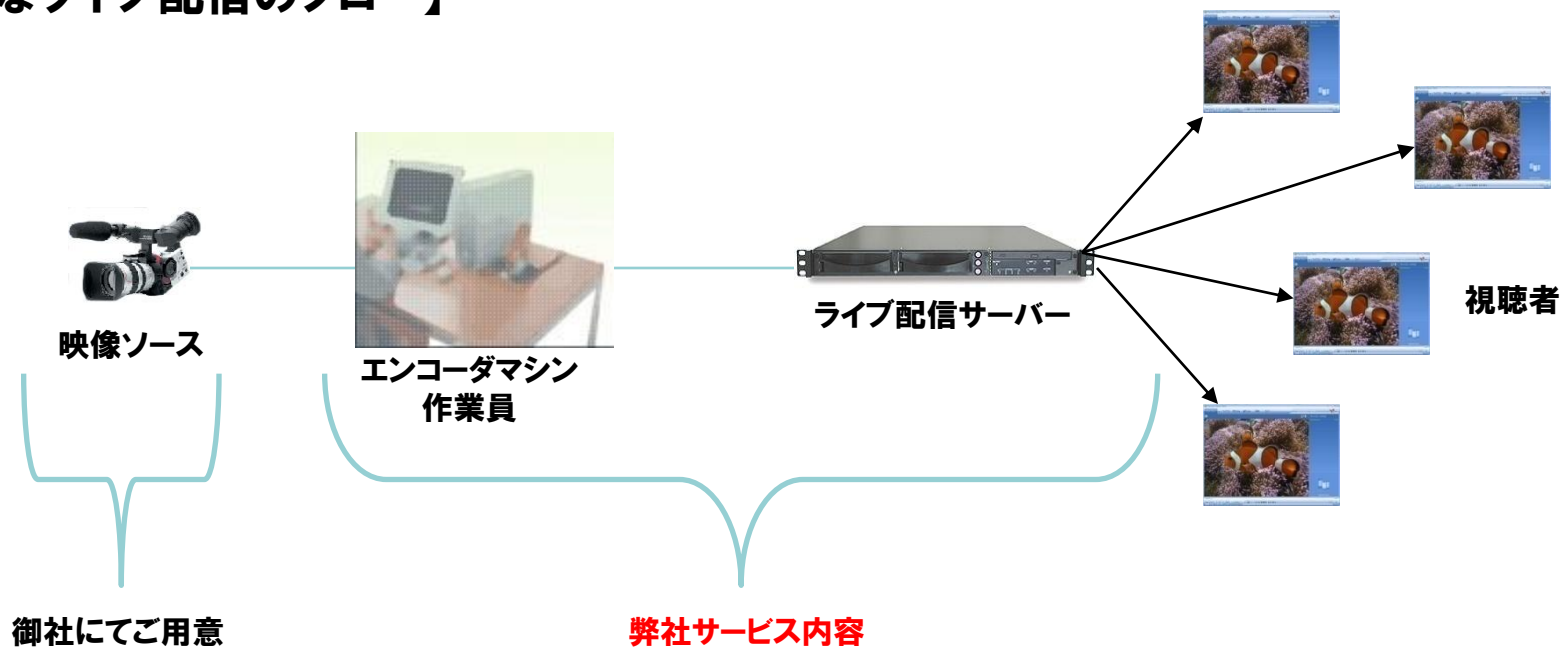

また、費用不要のレベニューシェアによるライブ配信プランも新規にご用意致しました。イベントや会議などをライブ配信することで付加価値を高めて頂ければと考えております。

Point
1

費用不要の、売上レベニューシェアプラン
をご用意しました。

Point
2

同時接続1000人(最大1Gbps)までの配
信規模を業界最安値*1の21万円に改定
致しました。

Point
3

ドコモFOMA携帯の機種でライブ配信が
視聴可能です。

Point
4

エンコーダは放送局でも使用されているマ
シンをご提供します。

*1:2009年2月現在、当社調査。

【料金比較（同時アクセス1000人の場合）】

	現在ご提供料金	以前の料金	他社A	他社B
配信費用	21万円	110万円	90万円超	200万円超

ライブ配信プランは、ライブ配信用サーバーのみをお客様にご利用いただくプランで、映像ソースからWMVへの変換と、ライブ配信サーバーへの映像ソースの転送作業（エンコーディング）作業までを御社にてご用意いただくことでライブ配信を実現できます。このプランの場合、イベントなどのライブ配信を行いたい日時の前日までにお申し込みいただければご提供可能です。

【大まかなライブ配信のフロー】

プラン②：「ライブ配信プラン+ライブお任せパック」概要

当プランは、お客様にRCAまたはDV端子による映像ソースの提供をいただければ、後のライブ配信作業は弊社にて行うサービスです。エンコーダーを操作する作業員も弊社にてご用意致しますが、エンコーダマシンのレンタルのみのプランもございます。

【大まかなライブ配信のフロー】

御社の運営サイトにてライブ配信を有料で実施して頂き、その売り上げからインセンティブを頂くサービスです。売り上げシェア方式ですので、初期投資が不要で企画リスクを最小限に抑えることが可能です。