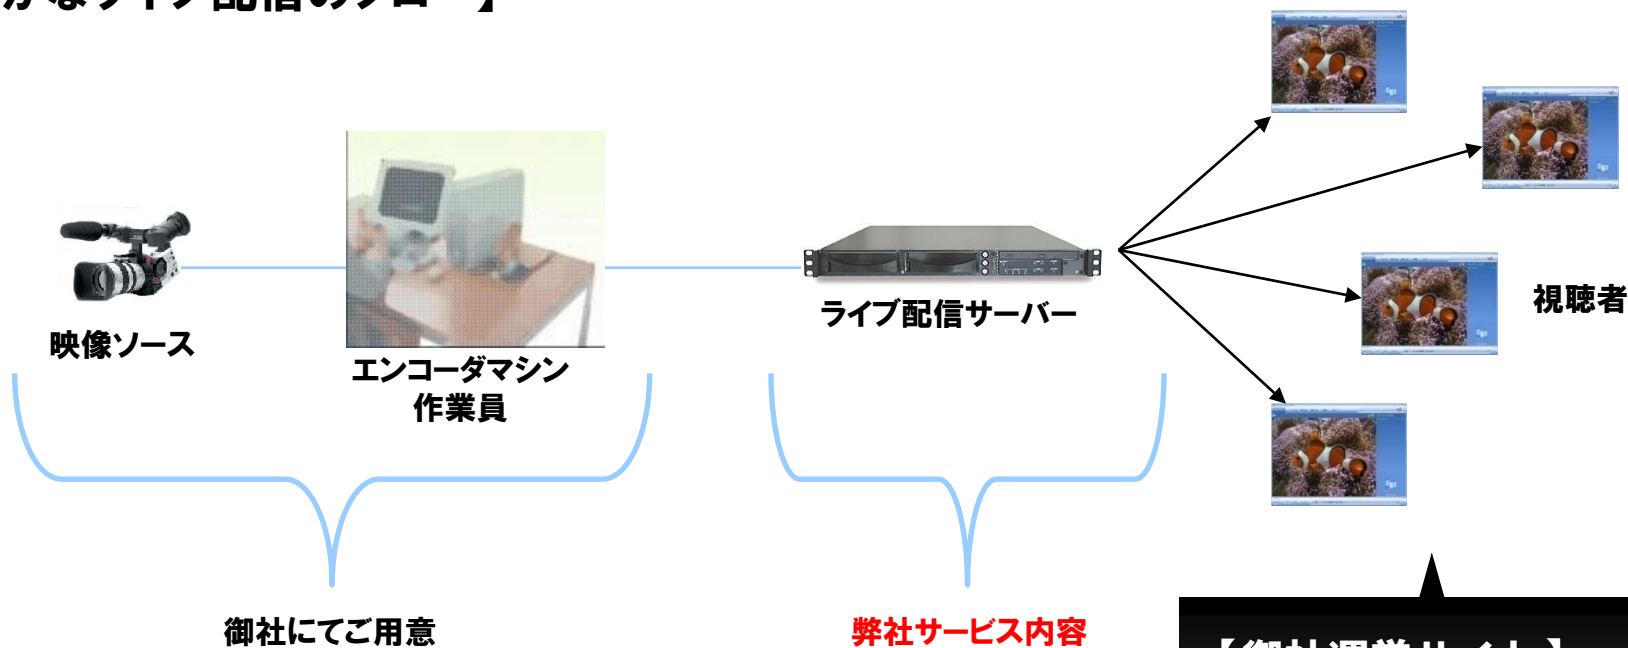

【大まかなライブ配信のフロー】

プラン②：「ライブ配信プラン+ライブお任せパック」概要

当プランは、お客様にRCAまたはDV端子による映像ソースの提供をいただければ、後のライブ配信作業は弊社にて行うサービスです。エンコーダーを操作する作業員も弊社にてご用意致しますが、エンコーダマシンのレンタルのみのプランもございます。

【大まかなライブ配信のフロー】

御社の運営サイトにてライブ配信を有料で実施して頂き、その売り上げからインセンティブを頂くサービスです。売り上げシェア方式ですので、初期投資が不要で企画リスクを最小限に抑えることが可能です。

【大まかなライブ配信のフロー】

【御社運営サイト】

課金システムは御社にてご用意ください。

業界初となる売り上げシェア方式の料金体系です

弊社のライブ配信サービスは、PC向けのライブ配信だけでなく一部携帯端末にて視聴可能

視聴方法① パソコンで見る！

クライアント様WEBサイトにバナーやボタンを設置。
そこをユーザーがクリックするとWindows Media Playerが立ち上がり生放送がスタートします。

視聴方法② ケータイ※で見る！