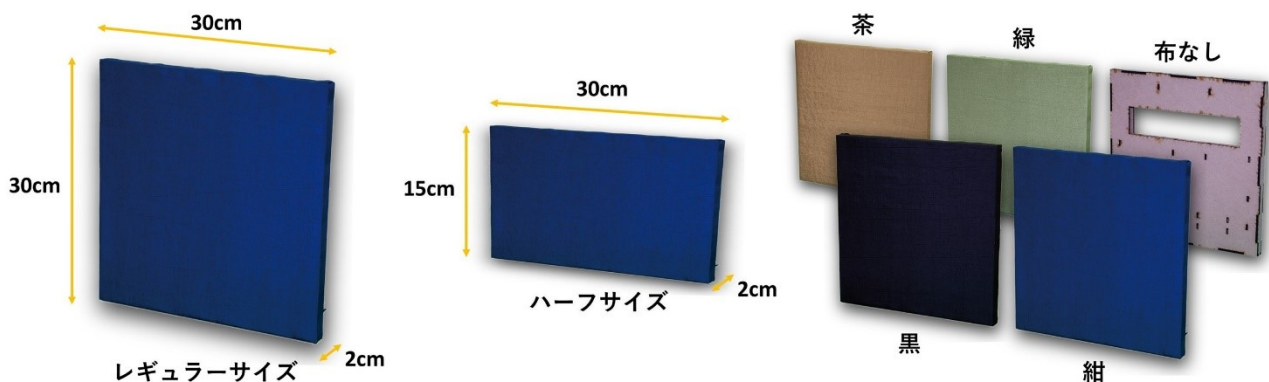

さらにはSizzle Panelを導入した事で「あれ何ですか?」「音で決めましたよ」といった形でお客様とスタッフ様の間で会話が生まれ、結果スタッフ様のモチベーションが上がったという事例も各店舗から寄せられています。Sizzle Panelは単に集客をするだけでなく、自然な会話を生み出すコミュニケーションツールとしての効果も期待できます。

搭載音源

Sizzle Panel に搭載されている ASMR 音源は弊社が独自に収録し、集客効果が最大となるよう編集及びマスタリングを行ったものです。この ASMR 音源をデジタルスピーカーで再生する事により、本物の音であると脳が錯覚を起こすレベルまで「音」の再現性を高める事ができました。この「音」でターゲット食材を想起させるノウハウが Sizzle Panel の強みです。

本体サイズ

Sizzle Panel の大きさは縦 30cm×横 30cm のレギュラーサイズと横 30cm×縦 15cm のハーフサイズの 2 種類。本体の厚みを僅か 2cm に抑えましたので、壁に立てかける、A 看板の下に置く、食品棚の上に置く、など自由なレイアウトが可能です。表面は撥水加工された 4 色の生地から選ぶことができる他、お客様ご自身でお好きな柄の布を貼り付ける事もできます。また別途費用が掛かりますがお店のロゴやメニューを印刷したものをご用意する事も可能です。