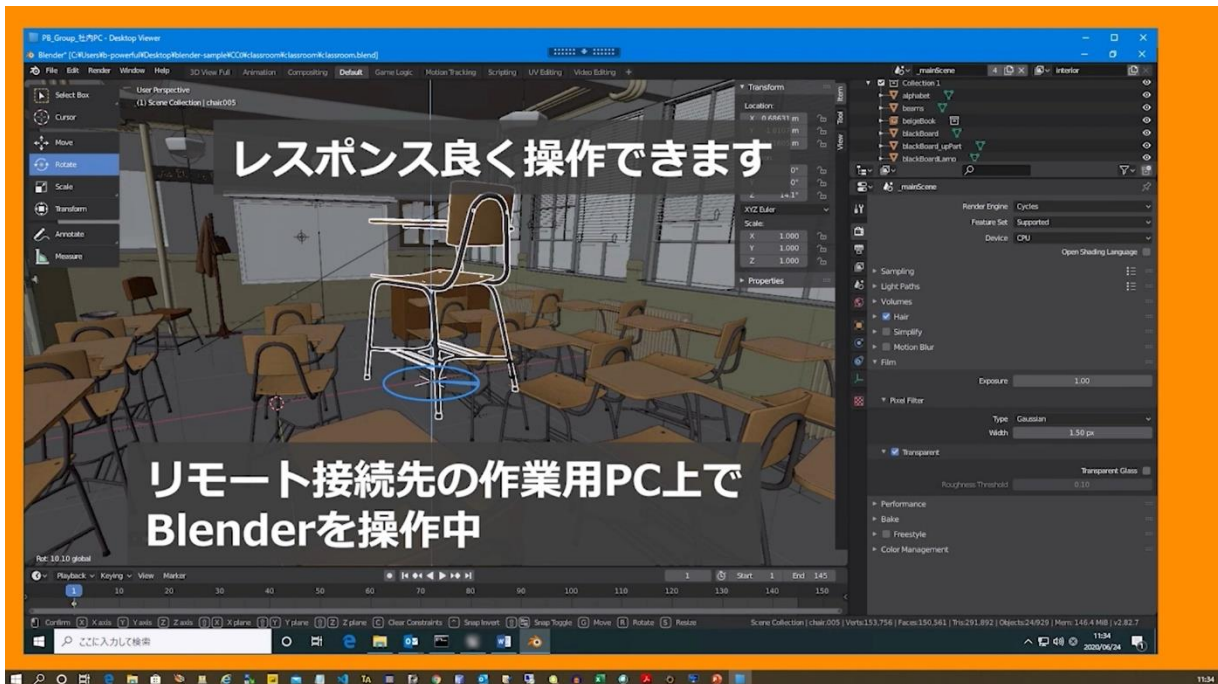

各位

2020年6月29日

CGクリエイター向け テレワークのデモ動画 公開のお知らせ

「企業の基幹システムをクラウド化する」ことを旗印として事業拡大中の株式会社ピー・ビーシステムズ（福岡県福岡市、代表取締役社長：富田和久、以下、弊社）は、CG（コンピュータグラフィクス）などの映像制作現場において、生産性の高いテレワークを実現できることを説明する動画 **テレワークの真骨頂「CGクリエイター向け 画面転送 操作デモ」** を公開しましたので、お知らせします。

弊社が提供するテレワーク導入サービスはこのような従来のテレワークの常識を覆し、社内の既存のPC環境を活かしながら高速な操作レスポンスと良好な画質を両立することによりクリエイターのCG制作業務等において高い生産性を確保できるため、クリエイターを擁する業界の課題の解決につながります。

弊社がこの度公開したデモ動画は、CGクリエイターが自宅から勤務先のPCを高速な操作レスポンスと良好な画質のもと、気持ちよく効率的にCG制作業務を行えることを、分かりやすく伝える内容となっています。

■ 画面写真

テレワークの真骨頂 「CGクリエイター向け 画面転送 操作デモ」 動画より、
CG作成ソフト Blender における 3Dモデルの操作場面

■ 動画の公開先

下記の URL にて動画を公開しておりますので、ぜひご覧くださいませ。

テレワークの真骨頂 「CGクリエイター向け 画面転送 操作デモ」は
弊社ホームページよりご覧いただけます。

URL <https://www.pbsystems.co.jp>